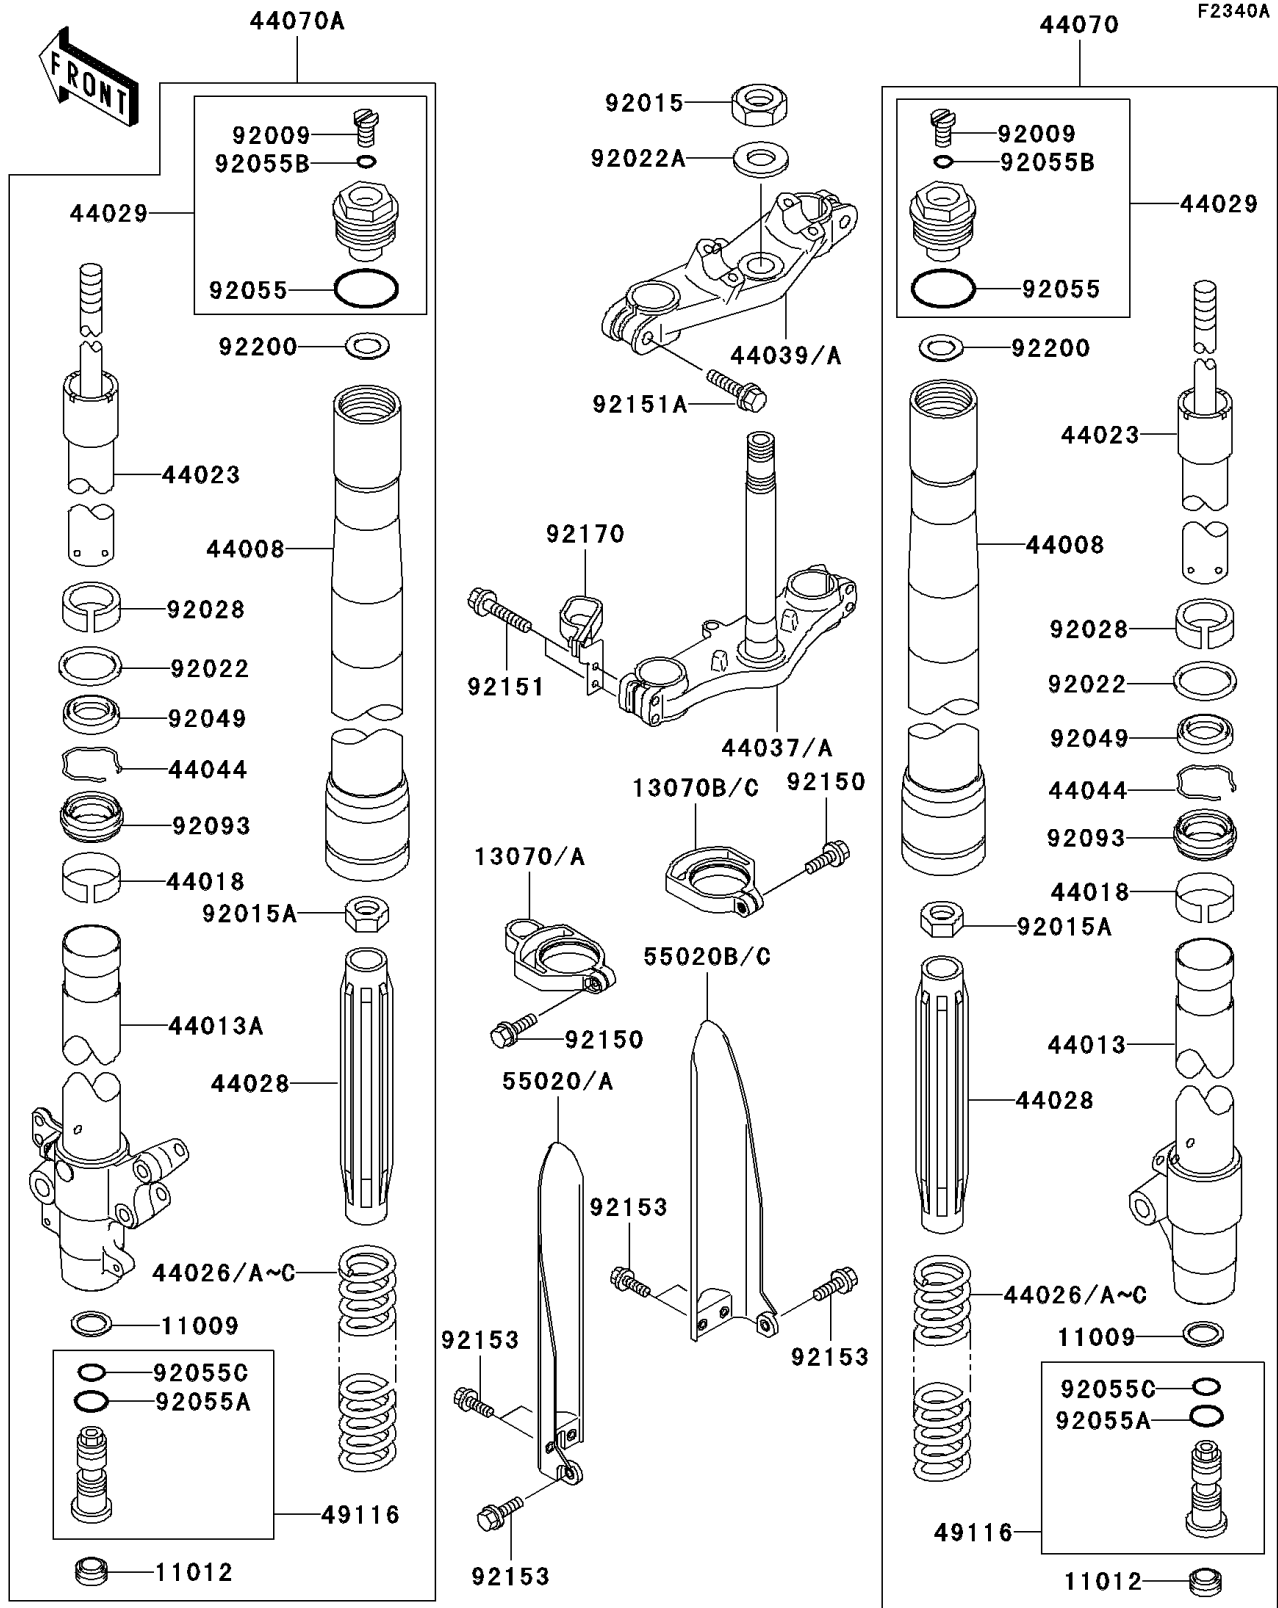

2007 KX100 PARTS DIAGRAM

Front Fork(D7F-D9FA)

2007 KX100 PARTS LIST

Front Fork(D7F-D9FA)

ITEM NAME	PART NUMBER	QUANTITY
GASKET,FORK CYLINDER BOLT (Ref # 11009)	11009-1592	2
CAP (Ref # 11012)	11012-1692	2
GUIDE,PROTECTOR,LH,WHITE (Ref # 13070)	13070-0049-RZ	1
GUIDE,PROTECTOR,RH,WHITE (Ref # 13070B)	13070-0050-RZ	1
PIPE-FORK OUTER,GOLD (Ref # 44008)	44008-1041-828	2
PIPE-FORK INNER,RH (Ref # 44013)	44013-1442	1
PIPE-FORK INNER,LH (Ref # 44013A)	44013-1484	1
PISTON-FORK (Ref # 44018)	44018-1058	2
CYLINDER-SET-FORK (Ref # 44023)	44023-1119	2
SPRING-FRONT FORK,K=2.75N/MM (Ref # 44026)	44026-1633	2
SPRING-FRONT FORK,K=2.84N/MM (Ref # 44026A)	44026-1634	2
SPRING-FRONT FORK,K=2.94N/MM (Ref # 44026B)	44026-1635	2
SPRING-FRONT FORK,K=2.65N/MM (Ref # 44026C)	44026-1671	2
GUIDE-FORK SPRING (Ref # 44028)	44028-1090	2
SEAT-FORK SPRING (Ref # 44029)	44029-1152	2
HOLDER-FORK UNDER,M.M.GOLD (Ref # 44037)	44037-0032-10Y	1
HOLDER-FORK UPPER,M.M.GOLD (Ref # 44039)	44039-0023-10Y	1
RING-SNAP (Ref # 44044)	44044-015	2
DAMPER-ASSY,FORK,RH,GOLD (Ref # 44070)	44070-1631-828	1
DAMPER-ASSY,FORK,LH,GOLD (Ref # 44070A)	44070-1849-828	1
VALVE-ASSY,FORK (Ref # 49116)	49116-1153	2
GUARD,FORK,LH,WHITE (Ref # 55020)	55020-1611-RZ	1
GUARD,FORK,RH,WHITE (Ref # 55020B)	55020-1612-RZ	1
SCREW (Ref # 92009)	92009-1568	2
NUT,STEERING STEM,22MM (Ref # 92015)	92015-1653	1
NUT (Ref # 92015A)	92015-1839	2
WASHER,FRONT FORK (Ref # 92022)	92022-1275	2
WASHER,STEERING STEM (Ref # 92022A)	92022-1873	1
BUSHING (Ref # 92028)	92028-1656	2