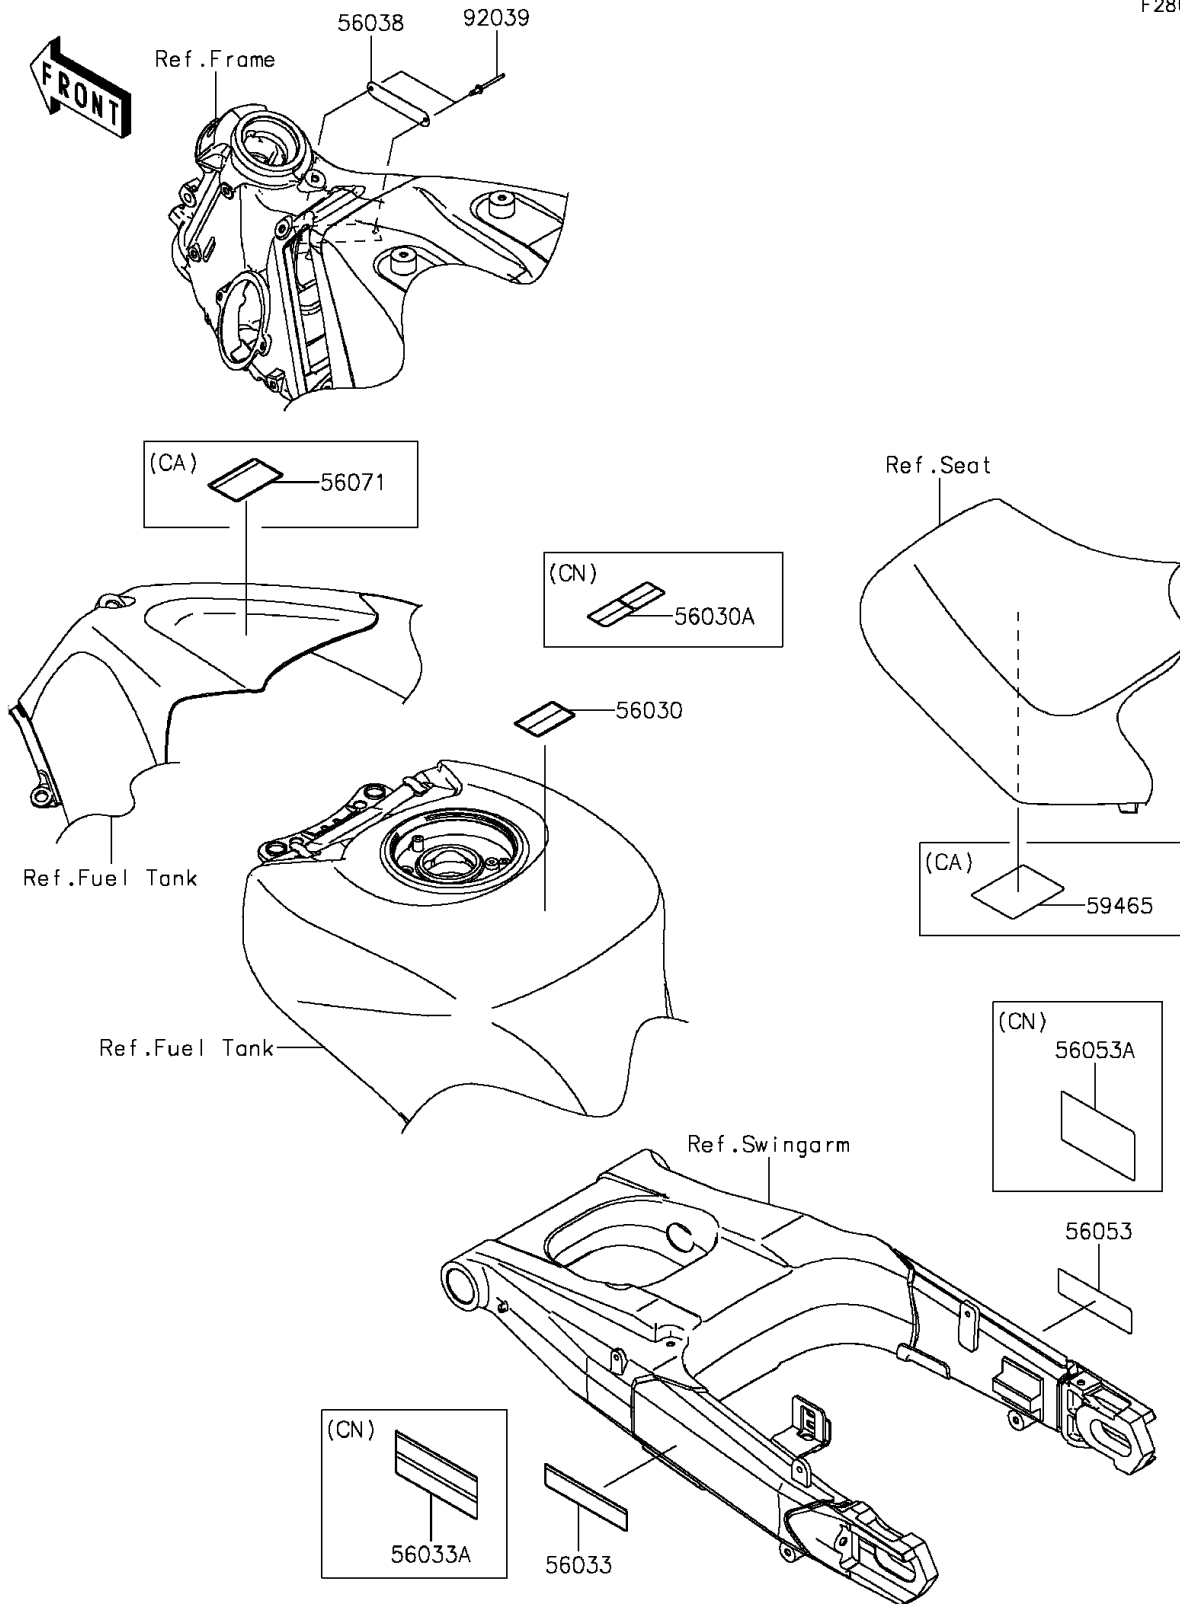

## 2015 NINJA® ZX™-14R ABS 30TH ANNIVERSARY PARTS DIAGRAM

Labels

F2860

## 2015 NINJA® ZX™-14R ABS 30TH ANNIVERSARY PARTS LIST

Labels

ITEM NAME	PART NUMBER	QUANTITY
-----------	-------------	----------