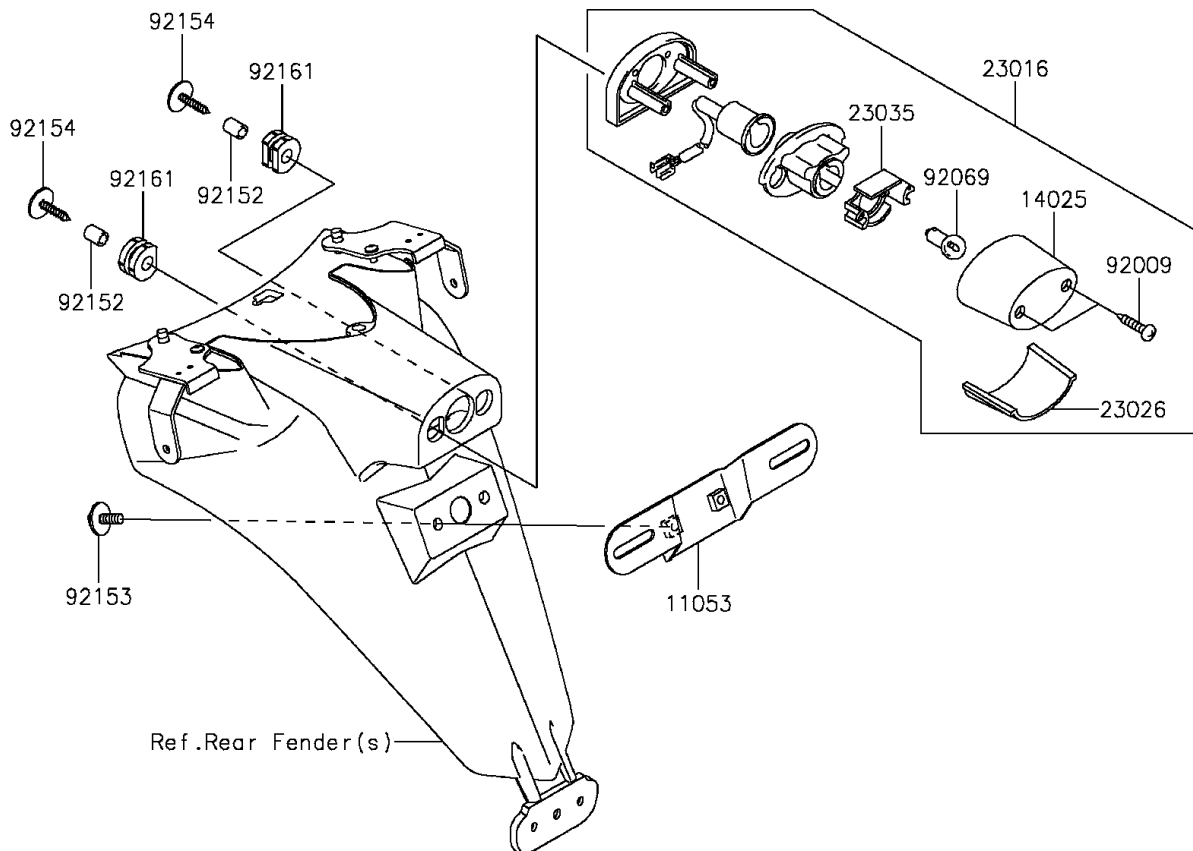

## 2015 NINJA® ZX™-14R ABS 30TH ANNIVERSARY PARTS DIAGRAM

Taillight(s)

F2720

## 2015 NINJA® ZX™-14R ABS 30TH ANNIVERSARY PARTS LIST

Taillight(s)

ITEM NAME	PART NUMBER	QUANTITY
-----------	-------------	----------