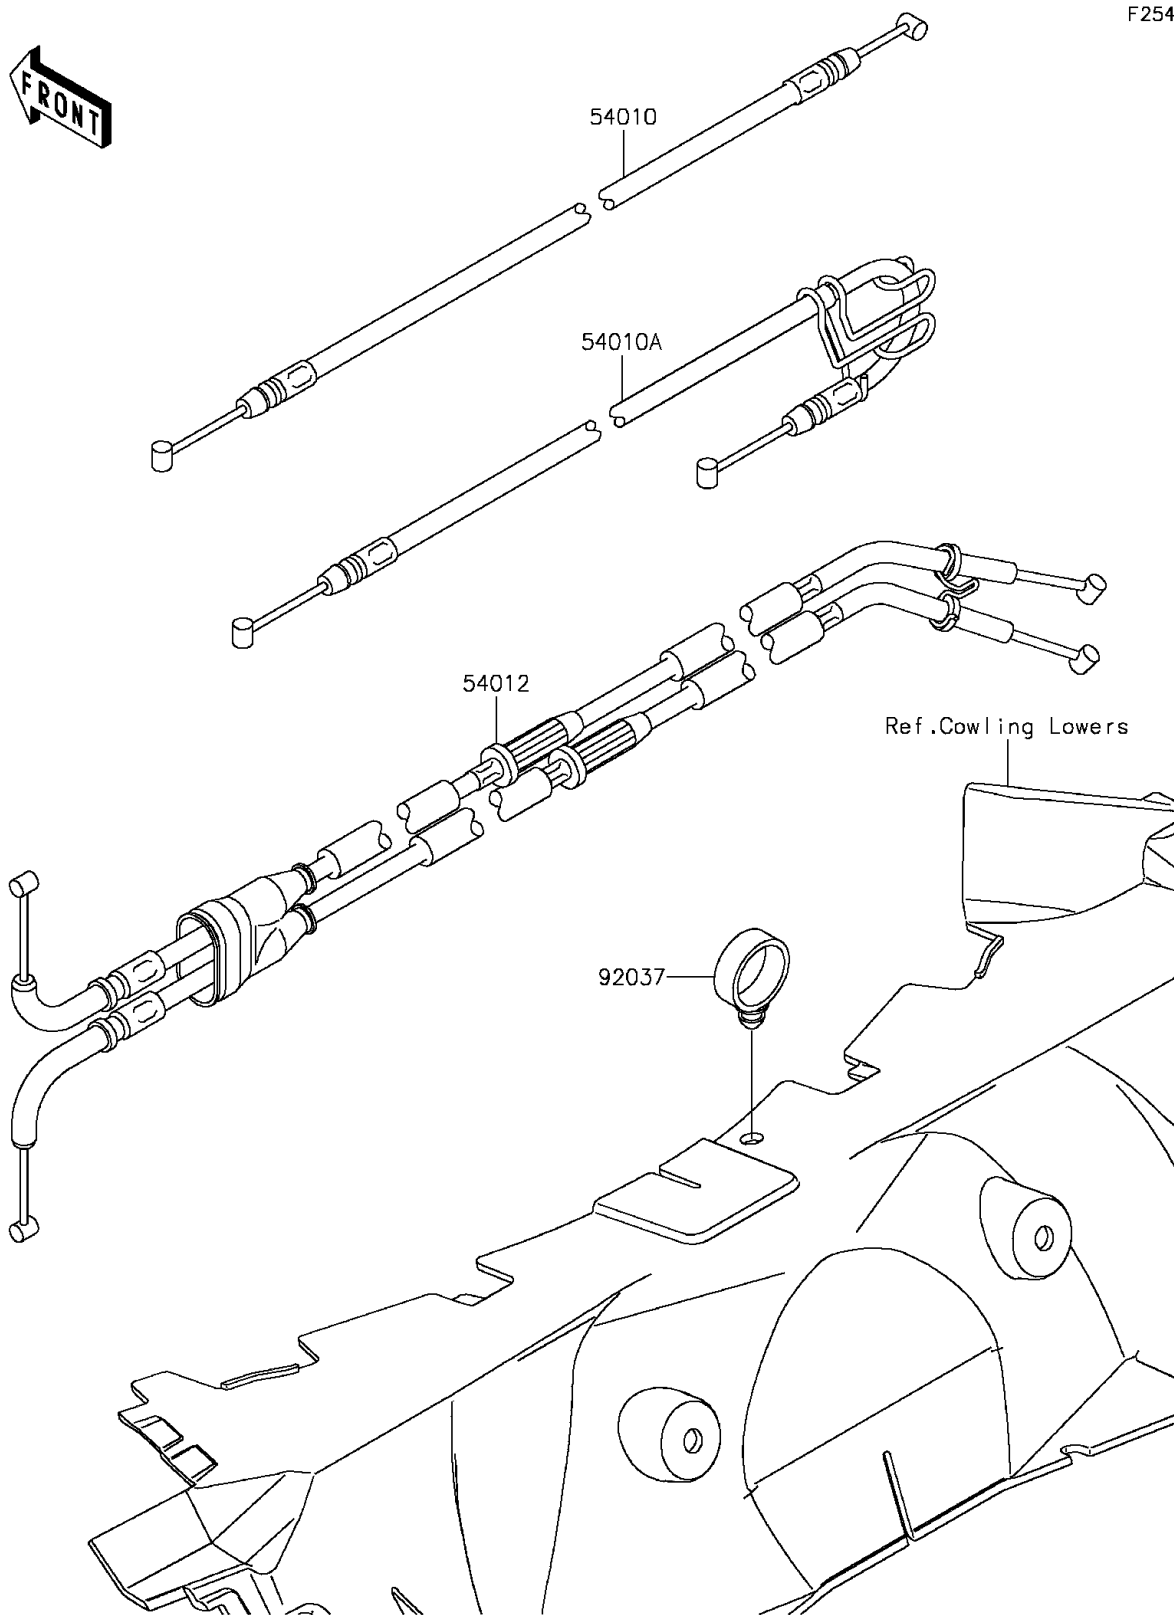

## 2015 NINJA® ZX™-14R ABS 30TH ANNIVERSARY PARTS DIAGRAM

Cables

F2540

## 2015 NINJA® ZX™-14R ABS 30TH ANNIVERSARY PARTS LIST

Cables

ITEM NAME	PART NUMBER	QUANTITY
-----------	-------------	----------