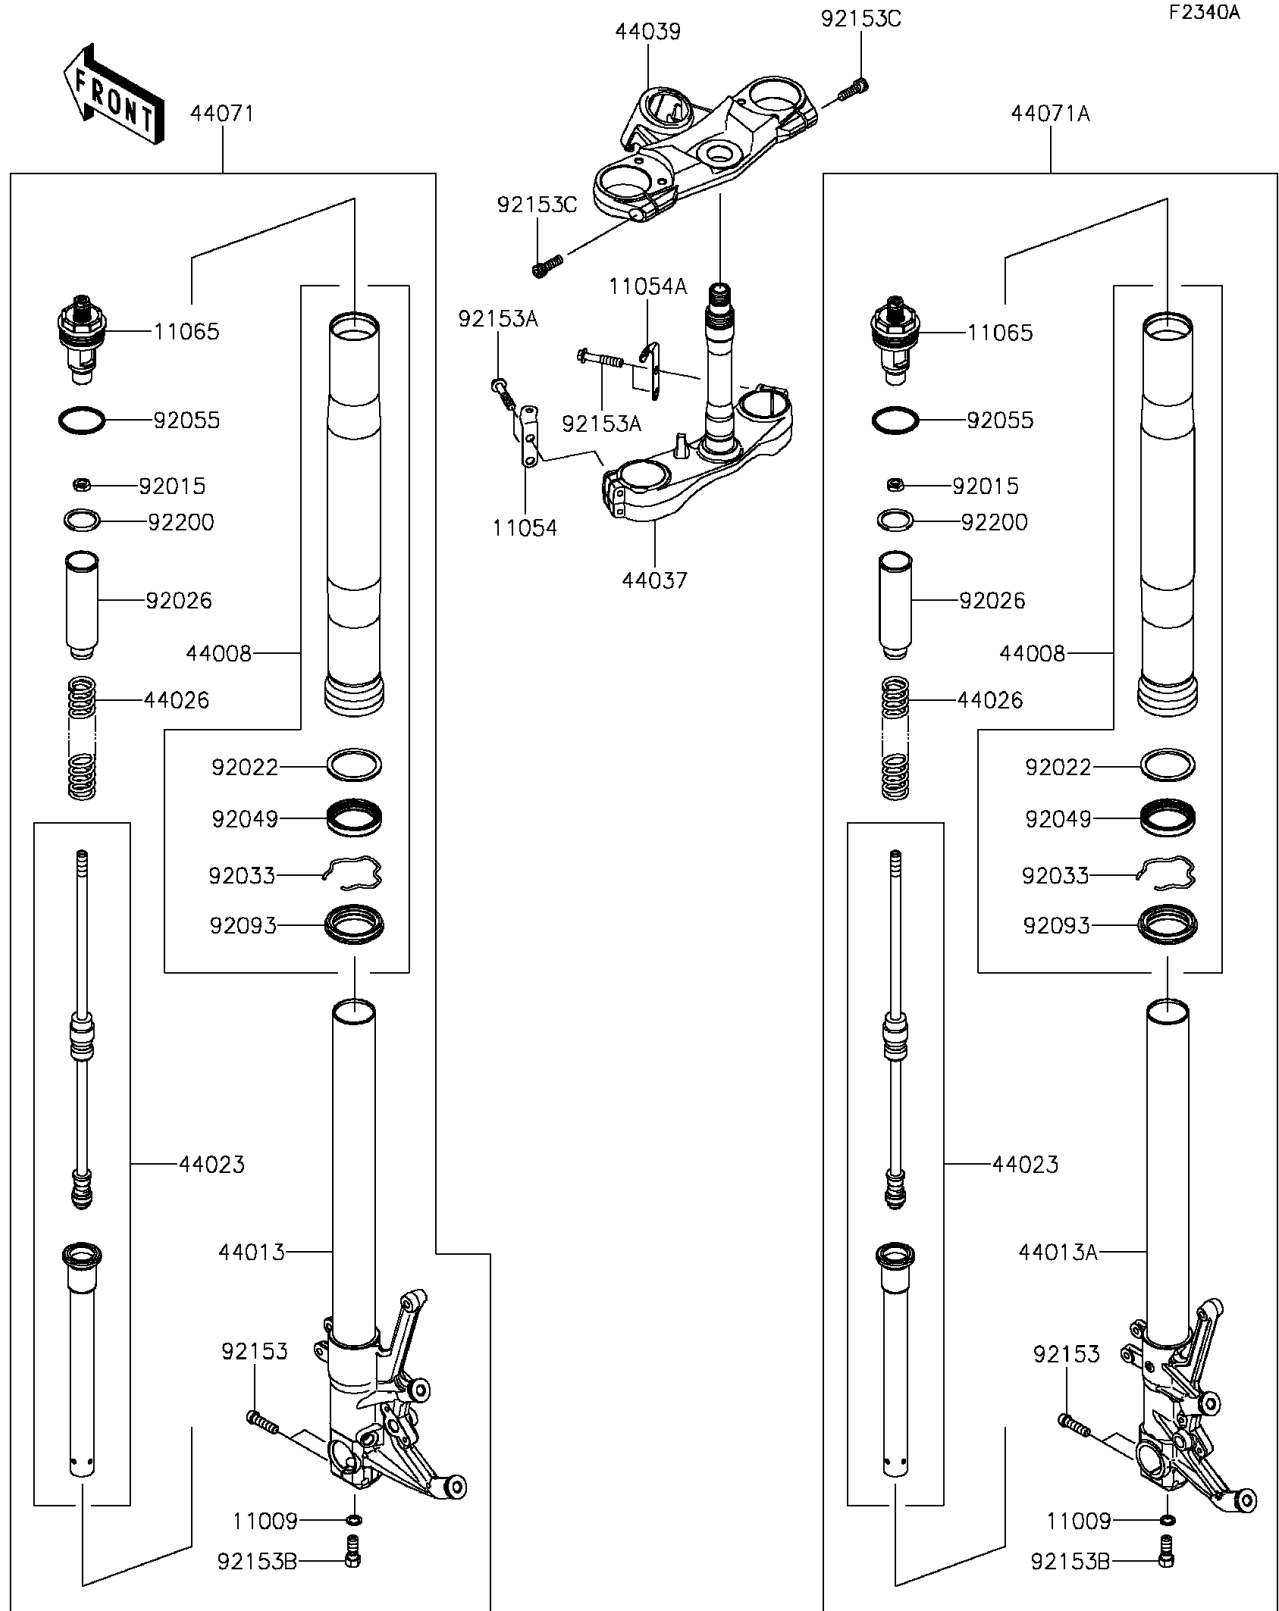

2015 NINJA® ZX™-14R ABS 30TH ANNIVERSARY PARTS DIAGRAM

Front Fork(FFFB)

2015 NINJA® ZX™-14R ABS 30TH ANNIVERSARY PARTS LIST

Front Fork(FFFB)

ITEM NAME	PART NUMBER	QUANTITY
-----------	-------------	----------