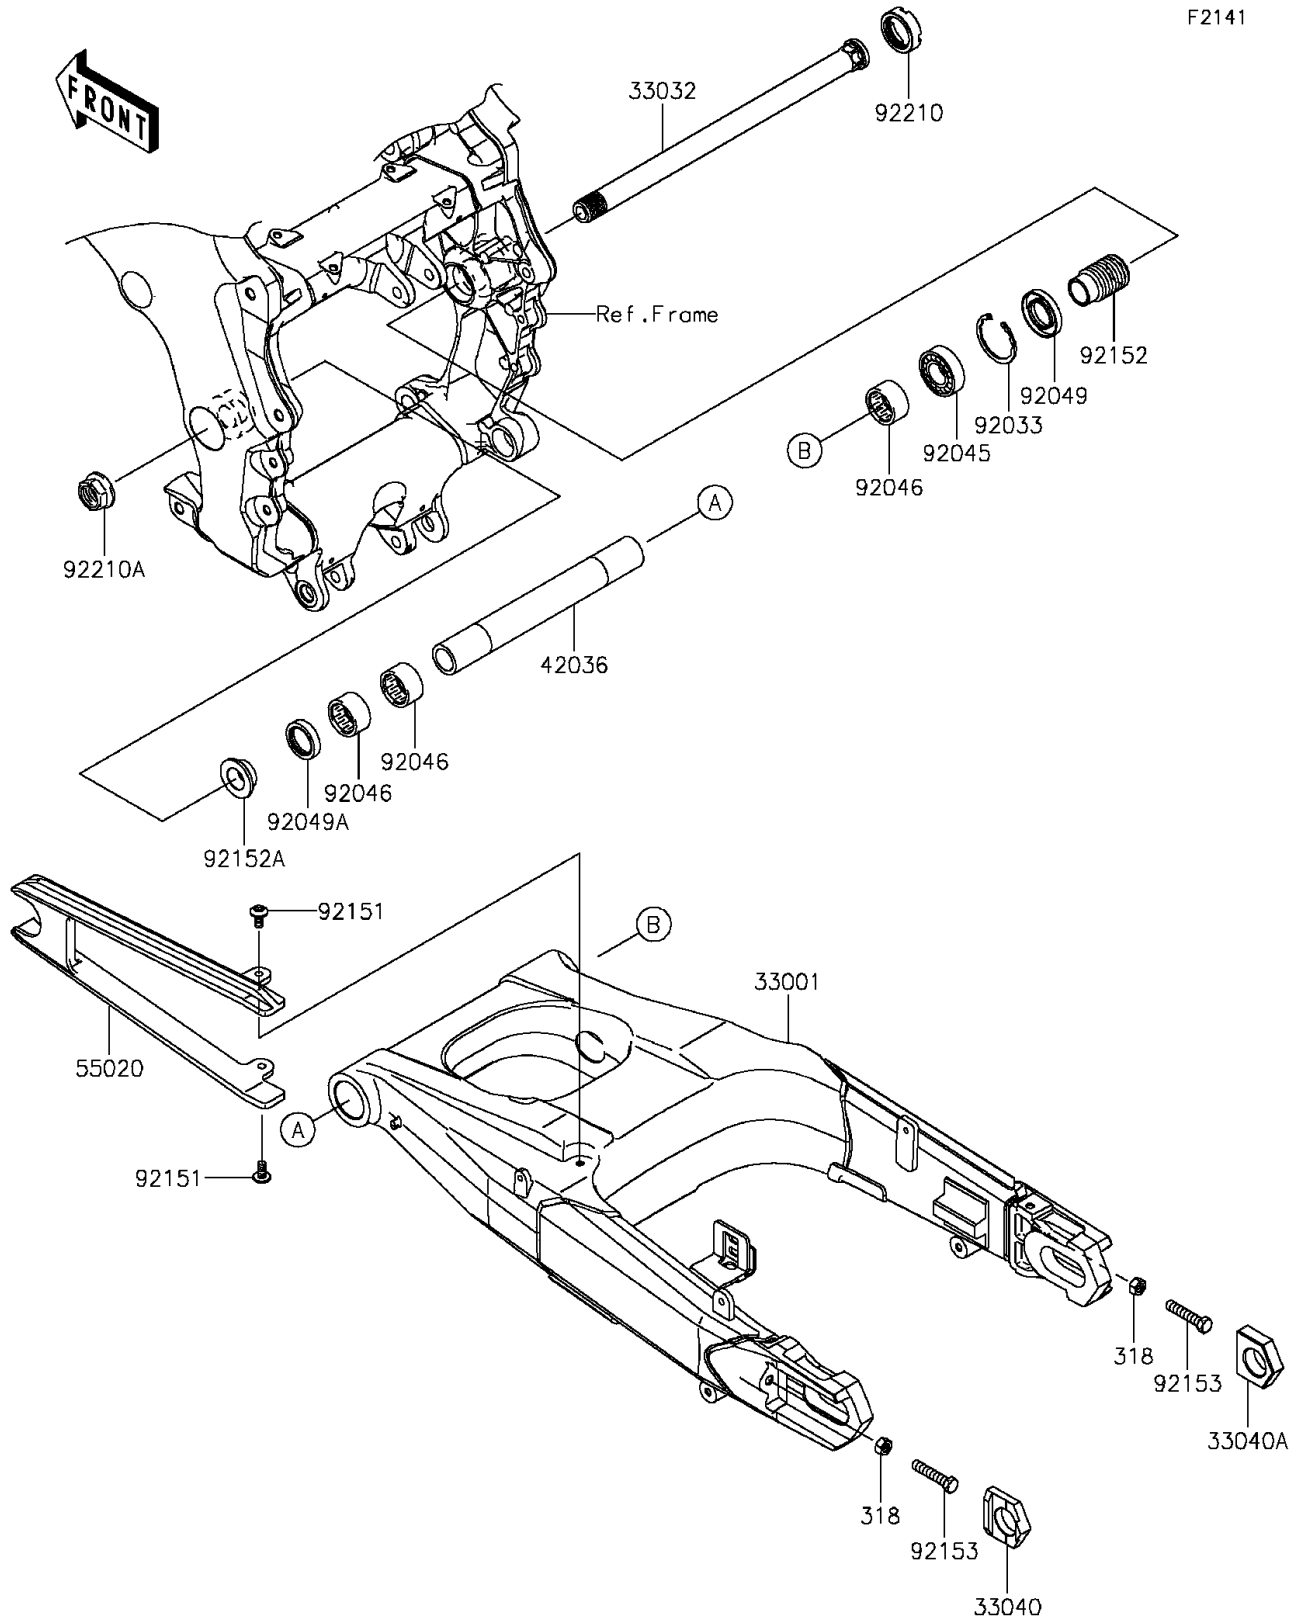

2015 NINJA® ZX™-14R ABS 30TH ANNIVERSARY PARTS DIAGRAM

Swingarm

F2141

2015 NINJA® ZX™-14R ABS 30TH ANNIVERSARY PARTS LIST

Swingarm

ITEM NAME	PART NUMBER	QUANTITY
-----------	-------------	----------