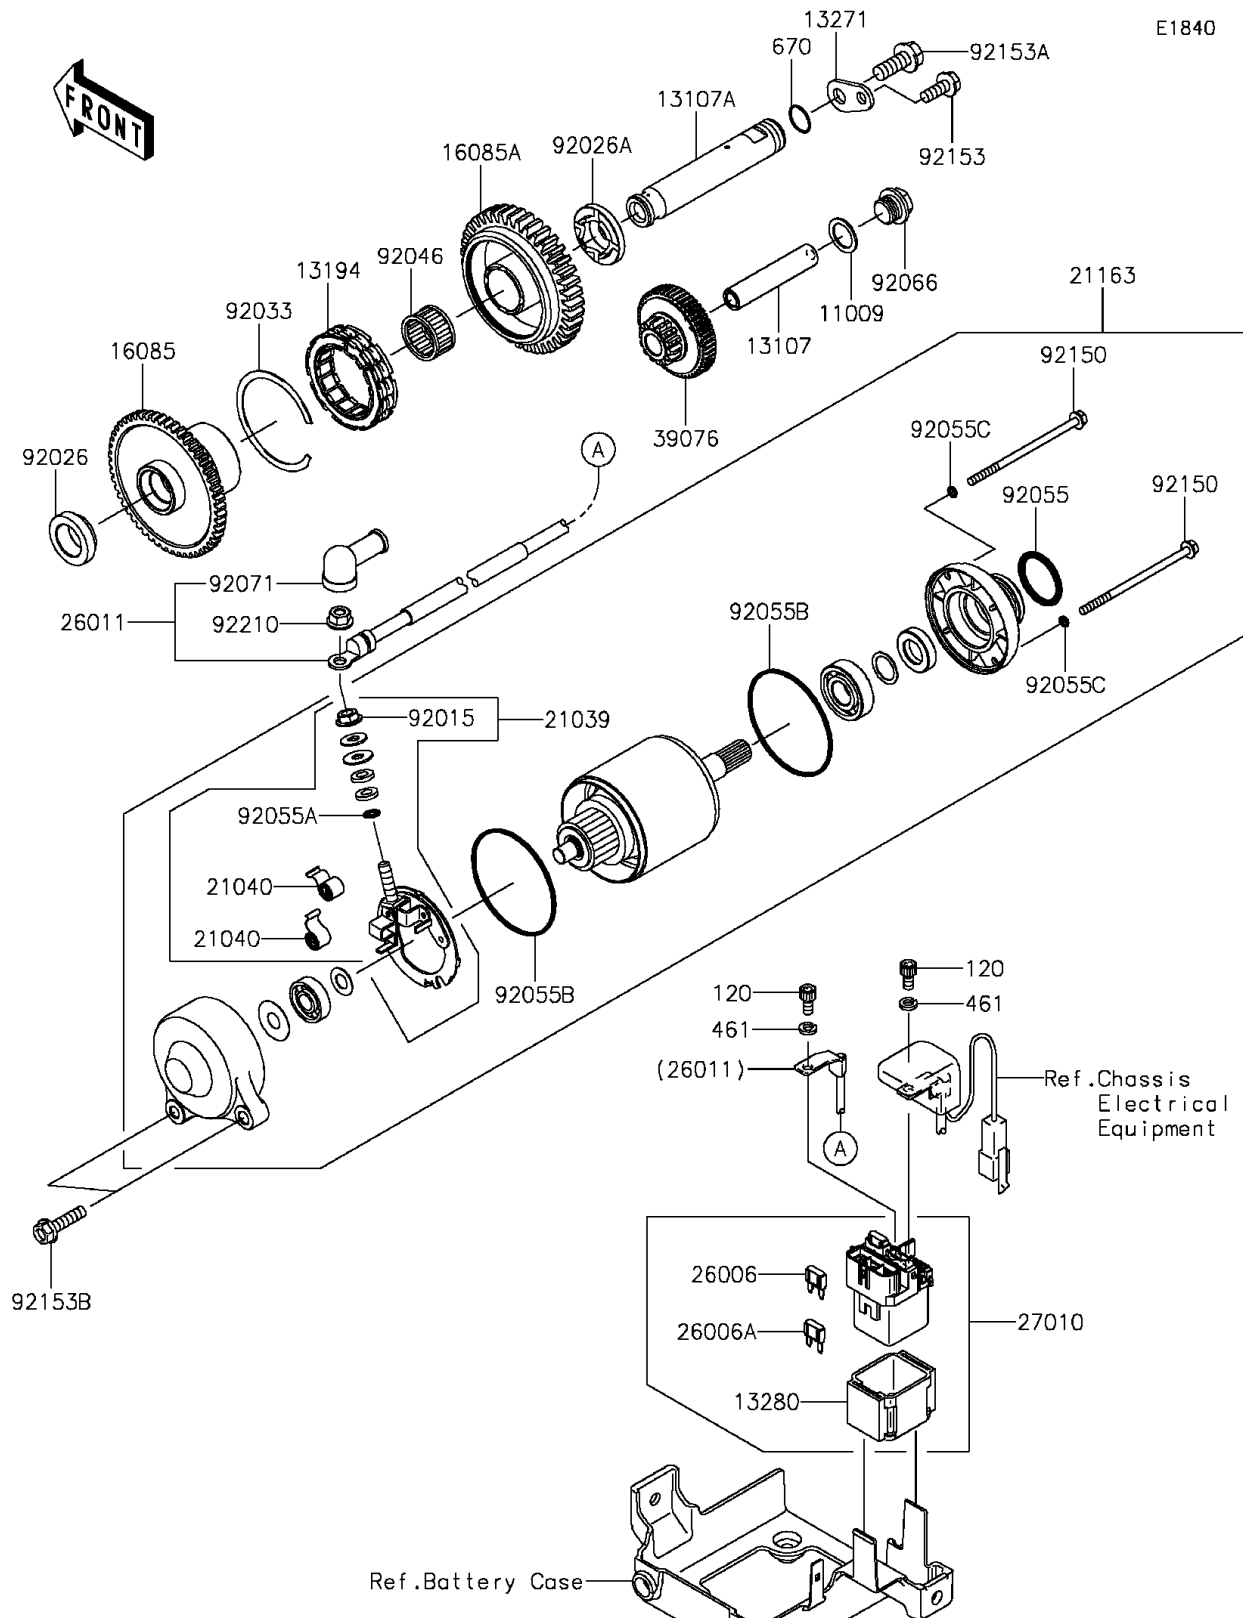

2015 NINJA® ZX™-14R ABS 30TH ANNIVERSARY PARTS DIAGRAM

Starter Motor

E1840

2015 NINJA® ZX™-14R ABS 30TH ANNIVERSARY PARTS LIST

Starter Motor

ITEM NAME	PART NUMBER	QUANTITY
-----------	-------------	----------