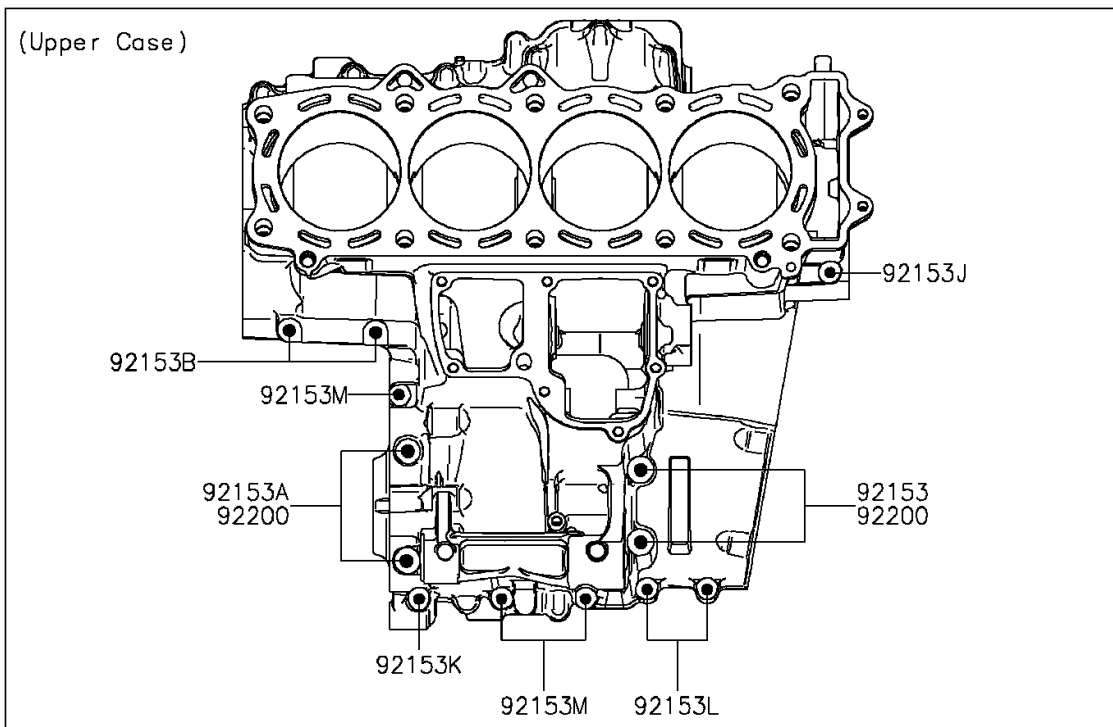

## 2015 NINJA® ZX™-14R ABS 30TH ANNIVERSARY PARTS DIAGRAM

Crankcase Bolt Pattern

E1412

## 2015 NINJA® ZX™-14R ABS 30TH ANNIVERSARY PARTS LIST

Crankcase Bolt Pattern

ITEM NAME	PART NUMBER	QUANTITY
-----------	-------------	----------