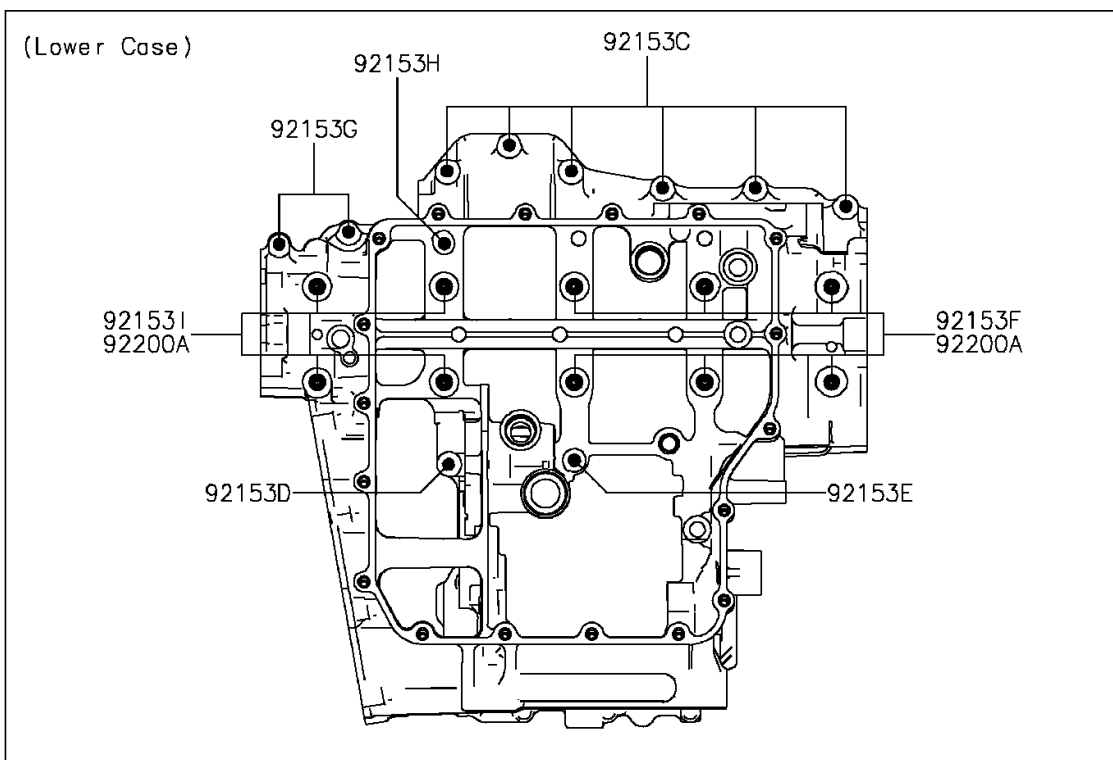

## 2015 NINJA® ZX™-14R ABS 30TH ANNIVERSARY PARTS DIAGRAM

Crankcase Bolt Pattern

E1412

## 2015 NINJA® ZX™-14R ABS 30TH ANNIVERSARY PARTS LIST

Crankcase Bolt Pattern

ITEM NAME	PART NUMBER	QUANTITY
-----------	-------------	----------