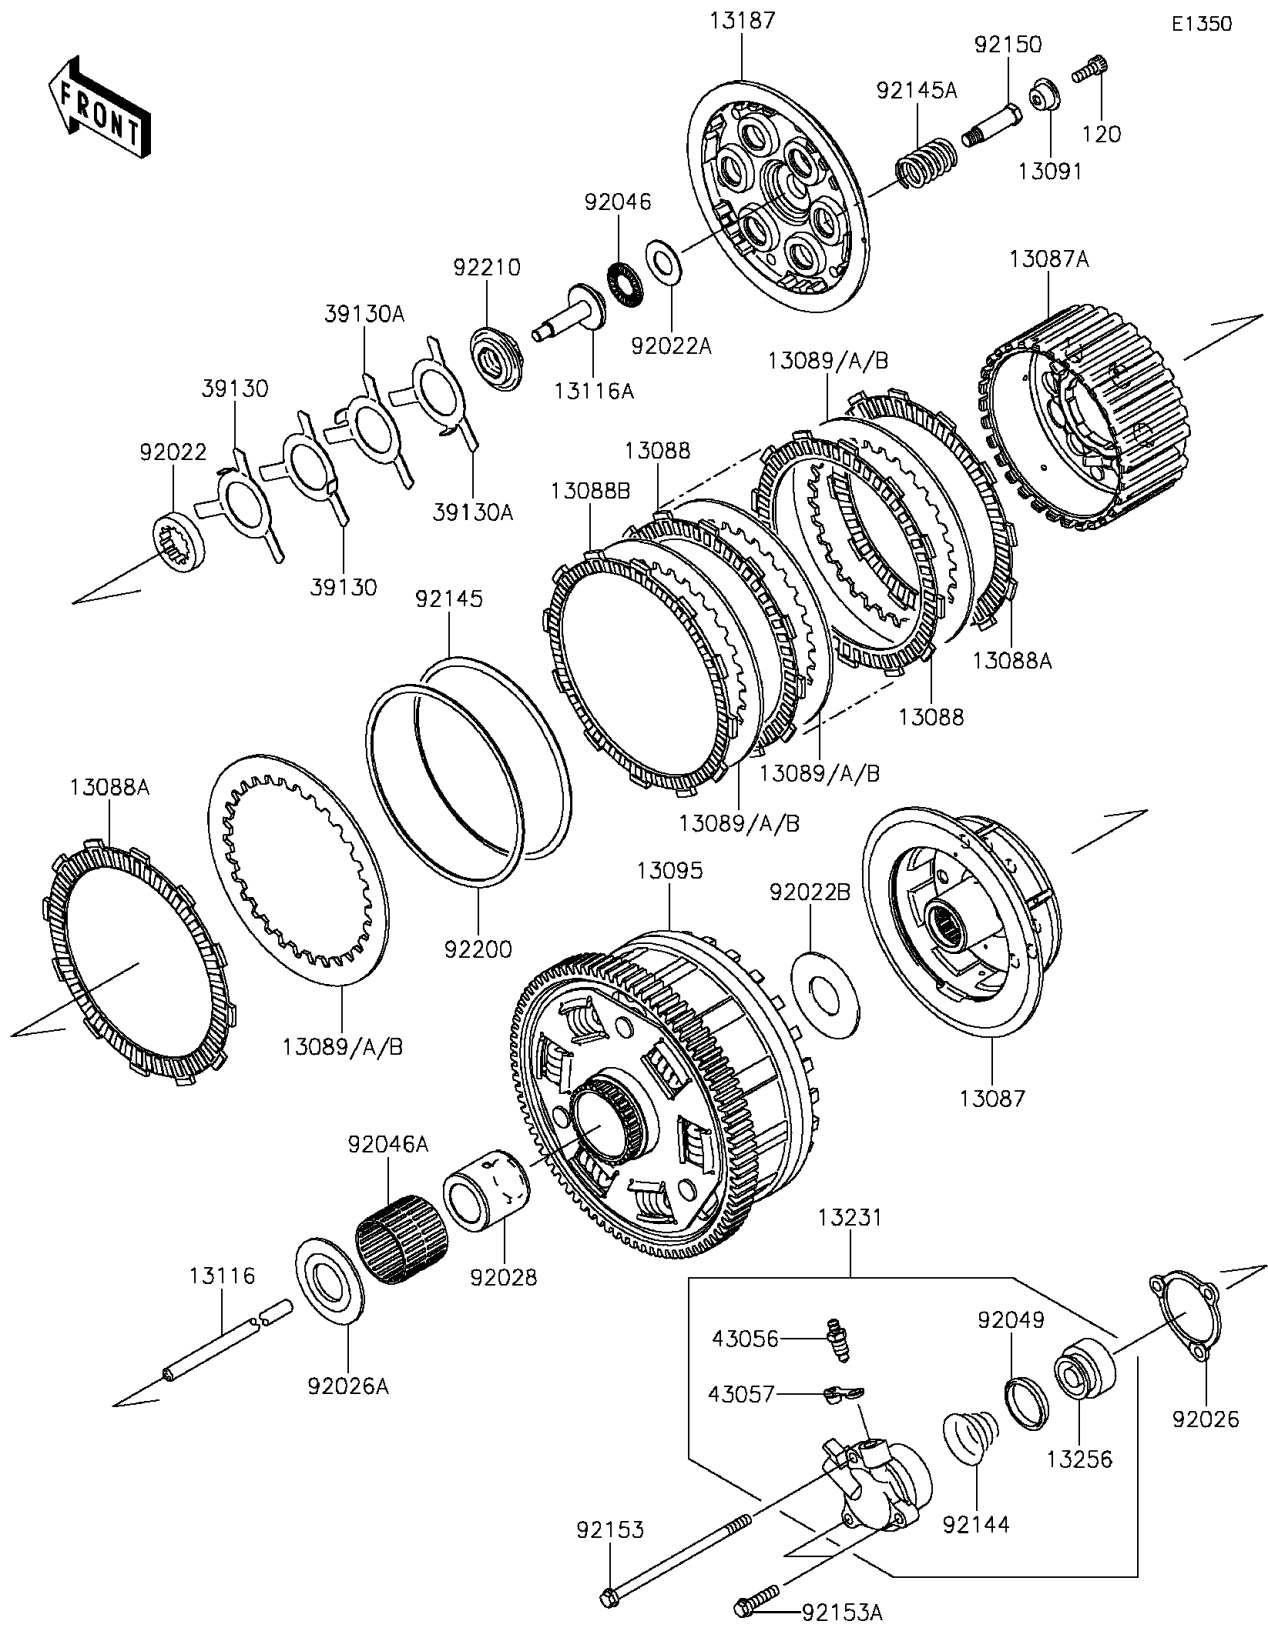

## 2015 NINJA® ZX™-14R ABS 30TH ANNIVERSARY PARTS DIAGRAM

Clutch

## 2015 NINJA® ZX™-14R ABS 30TH ANNIVERSARY PARTS LIST

Clutch

ITEM NAME	PART NUMBER	QUANTITY
-----------	-------------	----------