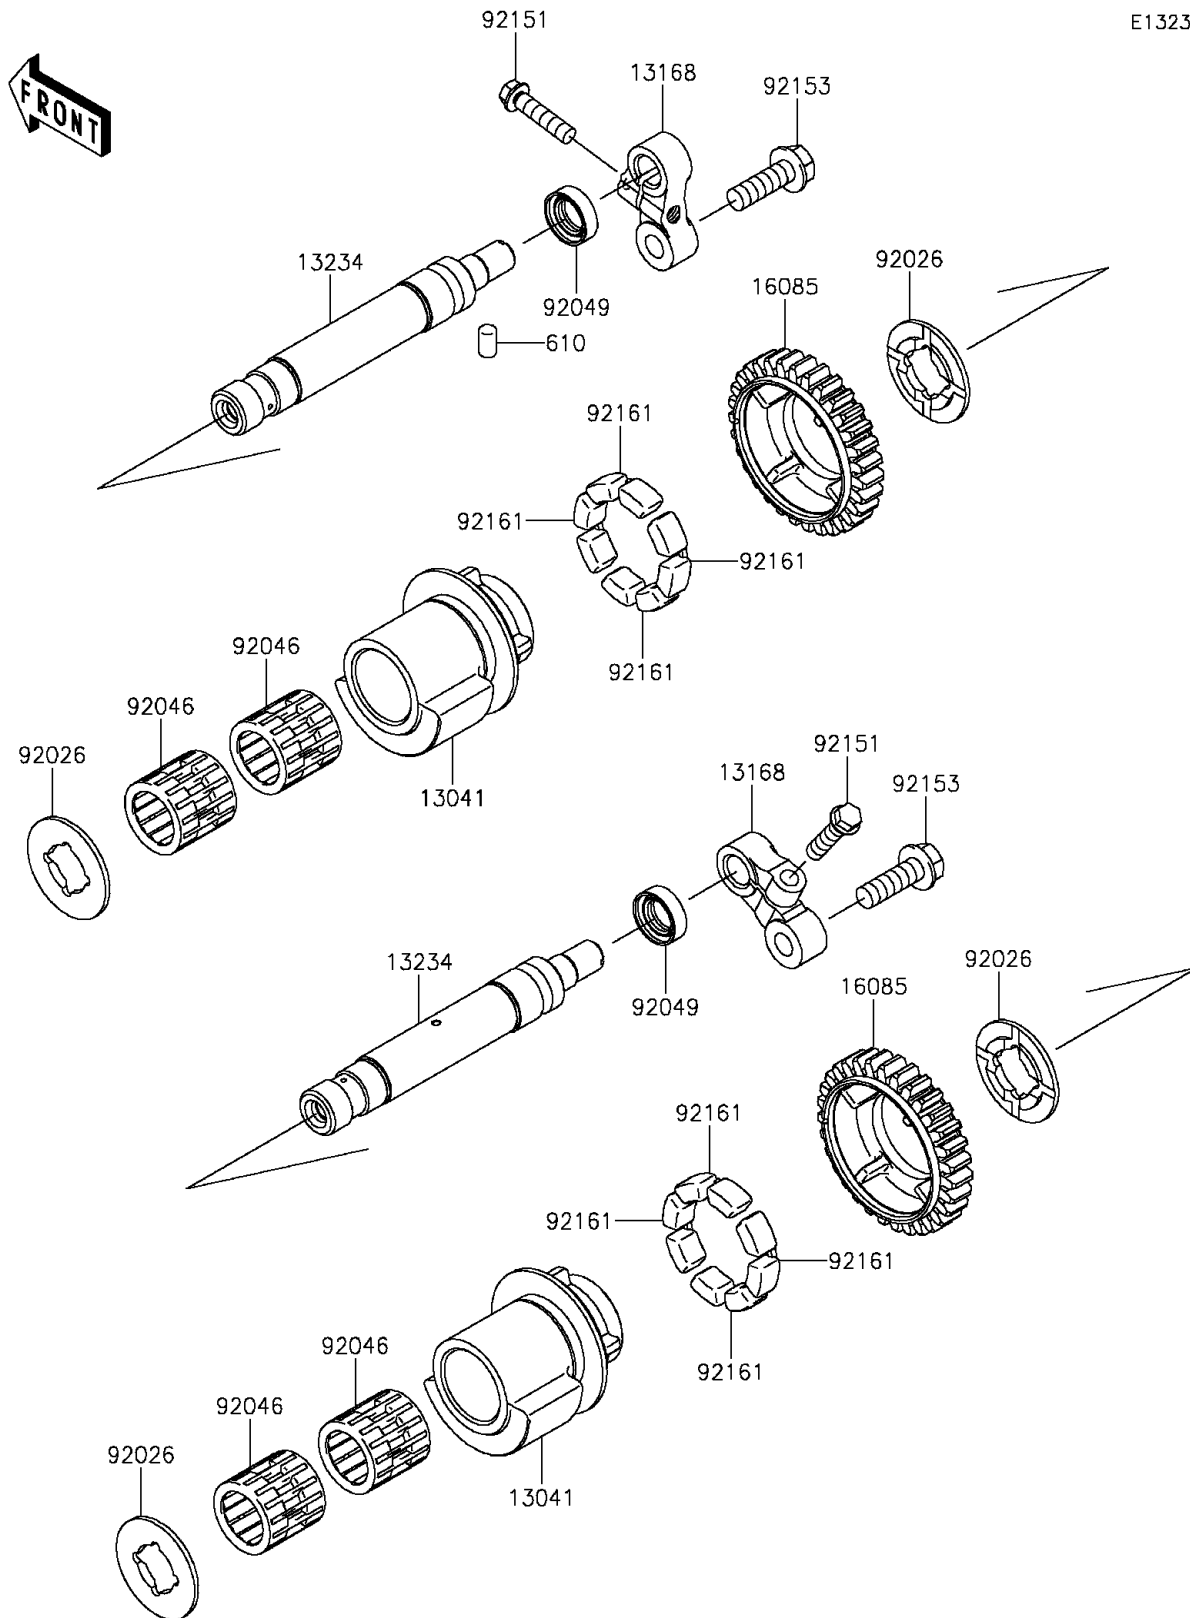

2015 NINJA® ZX™-14R ABS 30TH ANNIVERSARY PARTS DIAGRAM

Balancer

E1323

2015 NINJA® ZX™-14R ABS 30TH ANNIVERSARY PARTS LIST

Balancer

ITEM NAME	PART NUMBER	QUANTITY
-----------	-------------	----------