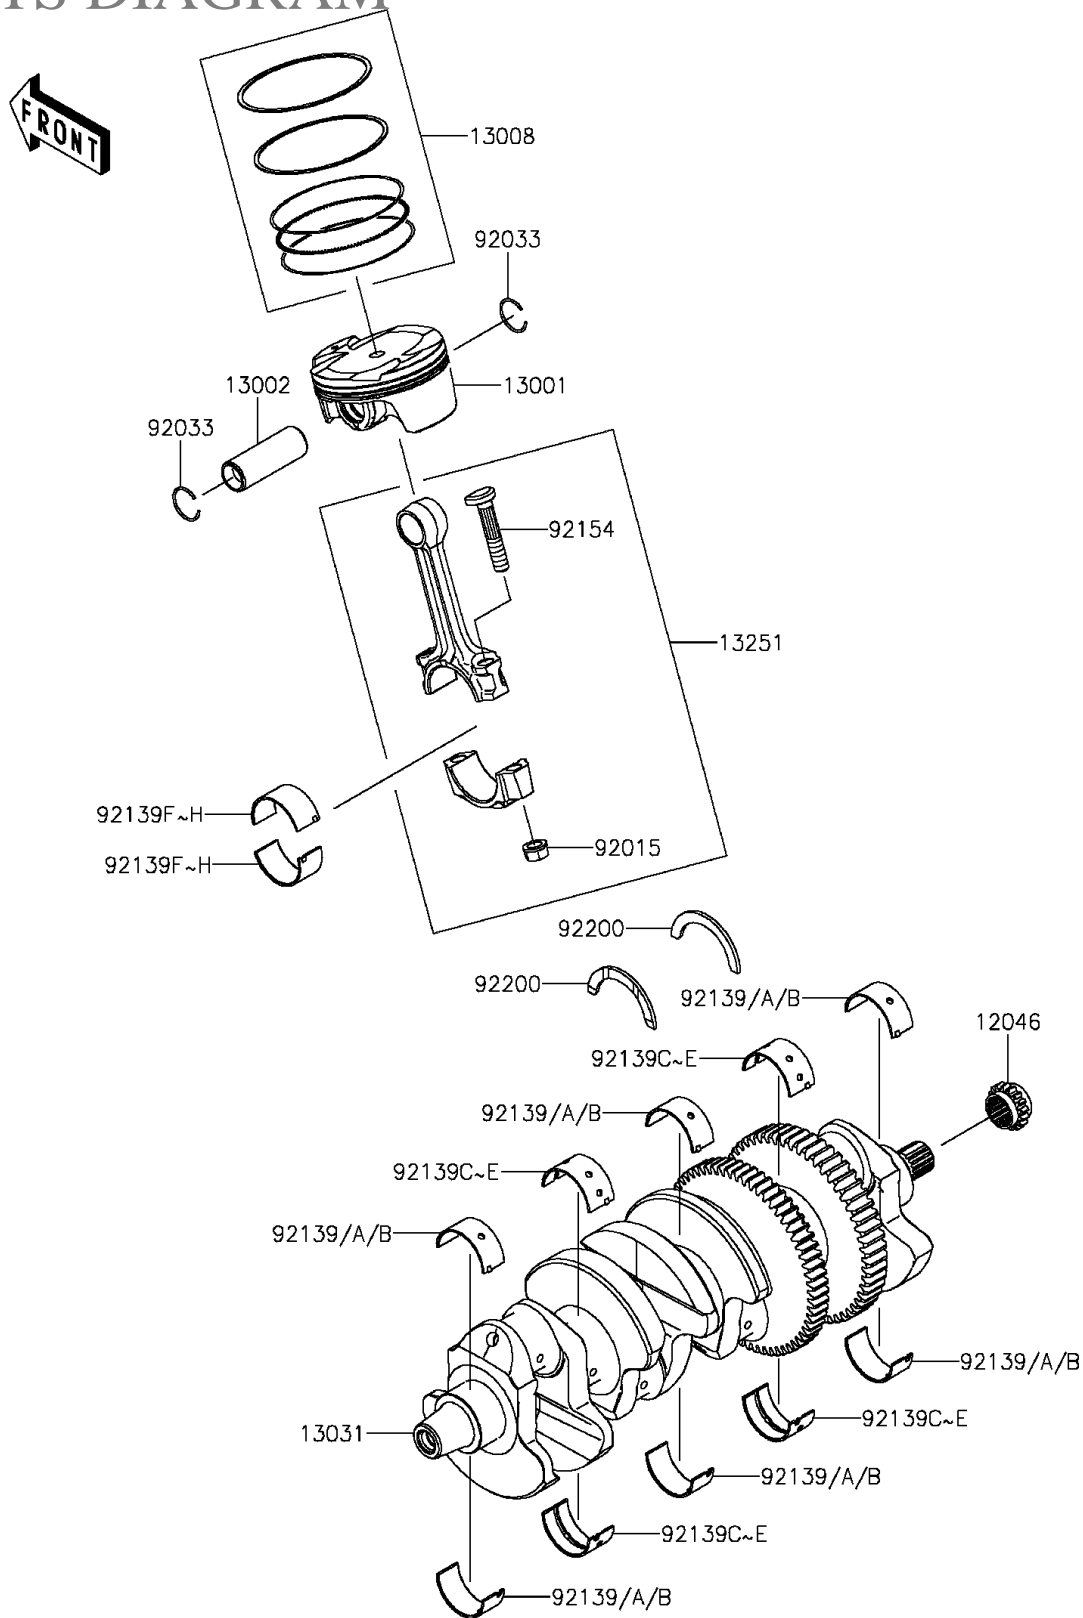

2015 NINJA® ZX™-14R ABS 30TH ANNIVERSARY Crankshaft/Piston(s) PARTS DIAGRAM

E1320

2015 NINJA® ZX™-14R ABS 30TH ANNIVERSARY

Cranks/Piston(s) PARTS LIST

ITEM NAME	PART NUMBER	QUANTITY
-----------	-------------	----------