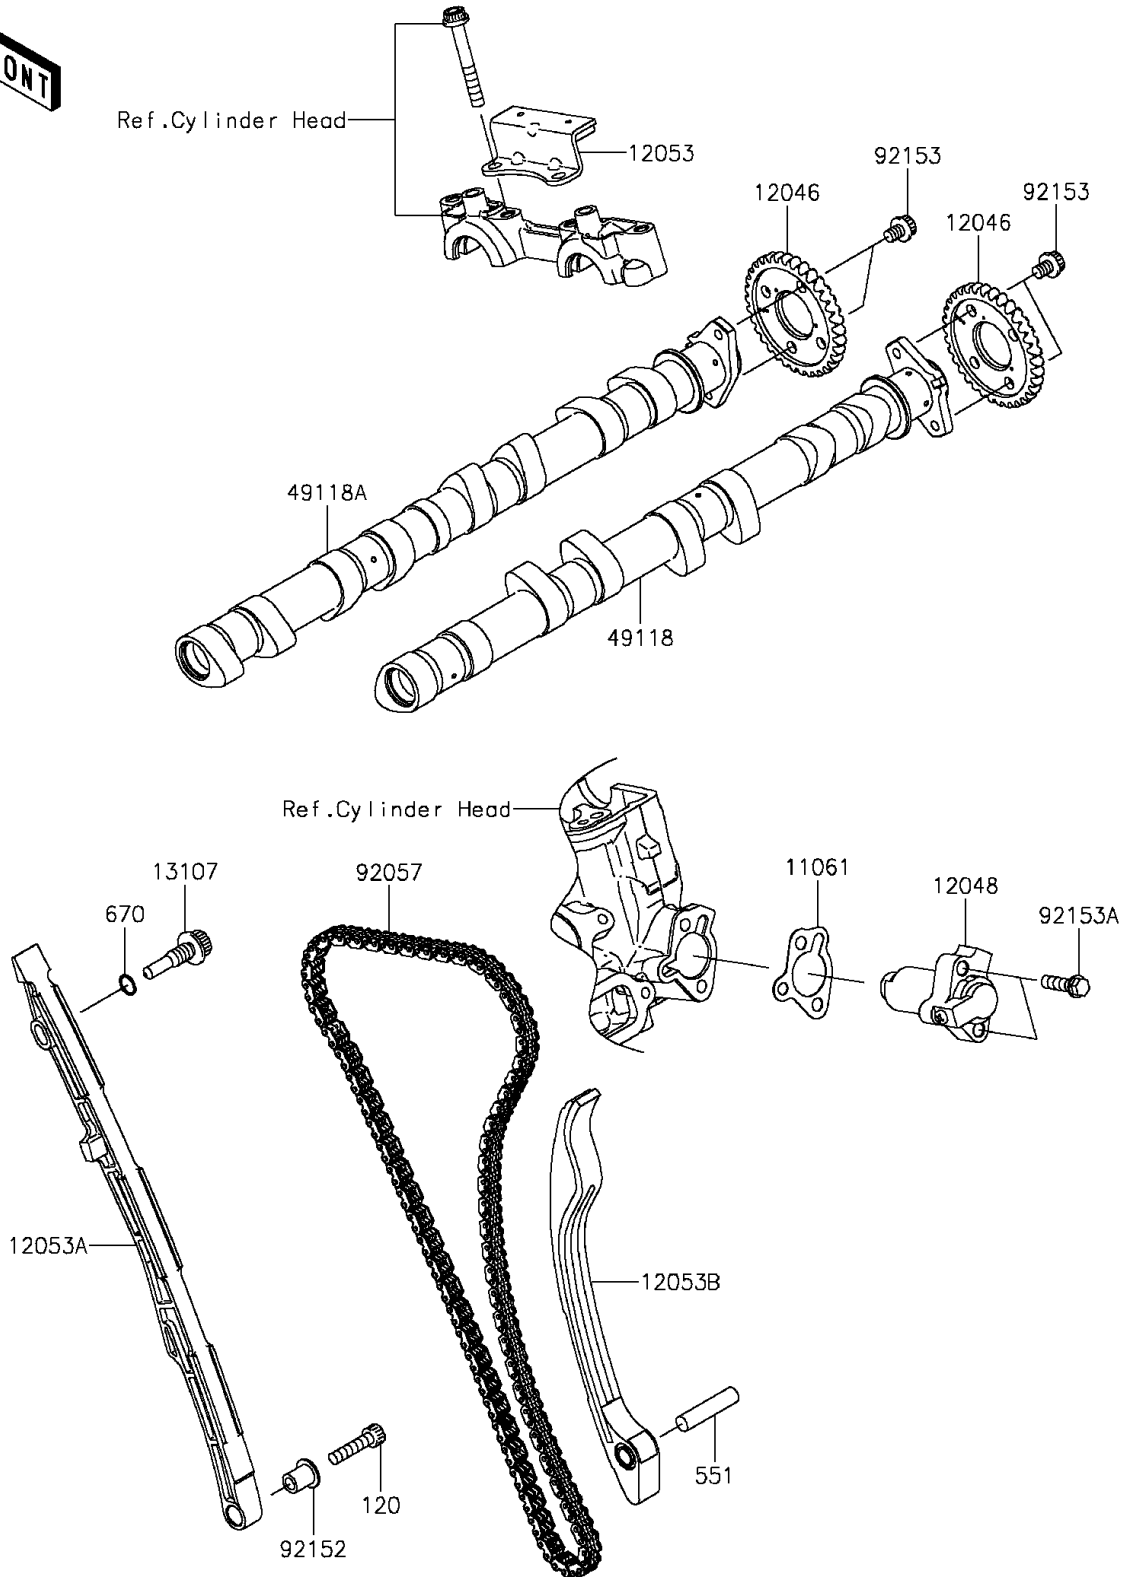

2015 NINJA® ZX™-14R ABS 30TH ANNIVERSARY Camshaft(s)/Tensioner PARTS DIAGRAM

E1230

2015 NINJA® ZX™-14R ABS 30TH ANNIVERSARY

Camshaft(s)/Tensioner PARTS LIST

ITEM NAME	PART NUMBER	QUANTITY
-----------	-------------	----------