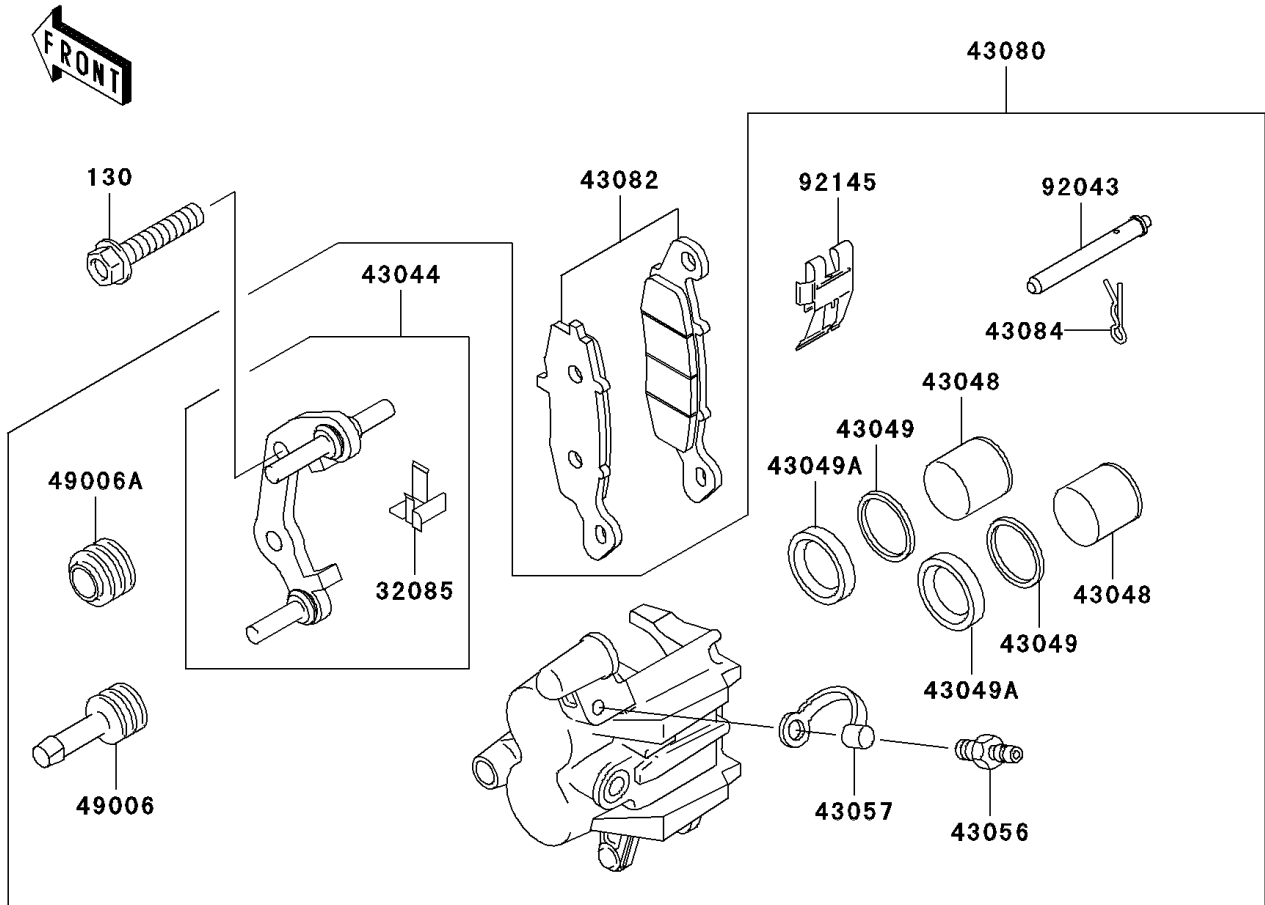

## 2007 KX100 PARTS DIAGRAM

Front Brake

F2292

## 2007 KX100 PARTS LIST

Front Brake

ITEM NAME	PART NUMBER	QUANTITY
BOLT-FLANGED,8X40 (Ref # 130)	130CA0840	1
STOPPER (Ref # 32085)	32085-1437	1
DISC,FR (Ref # 41080)	41080-0111	1
DISC,FR (Ref # 41080A)	41080-0112	1
HOLDER-COMP-CALIPER,FR (Ref # 43044)	43044-1119	1
PISTON-CALIPER (Ref # 43048)	43048-1083	1
PACKING,PISTON (Ref # 43049)	43049-1059	1
PACKING,PISTON SEAL (Ref # 43049A)	43049-1090	1
BREATHER-BRAKE (Ref # 43056)	43056-1054	1
CAP-BREATHER (Ref # 43057)	43057-003	1
CALIPER-SUB-ASSY,FR,LH (Ref # 43080)	43080-0008	1
PAD-ASSY-BRAKE (Ref # 43082)	43082-1196	1
CLAMP,PAD (Ref # 43084)	43084-003	1
BOOT,CALIPER (Ref # 49006)	49006-1054	1
BOOT,CALIPER (Ref # 49006A)	49006-1055	1
PIN,PAD (Ref # 92043)	92043-1356	1
SPRING,PAD (Ref # 92145)	92145-1260	1
BOLT,DISC PLATE,6MM (Ref # 92151)	92151-1799	1