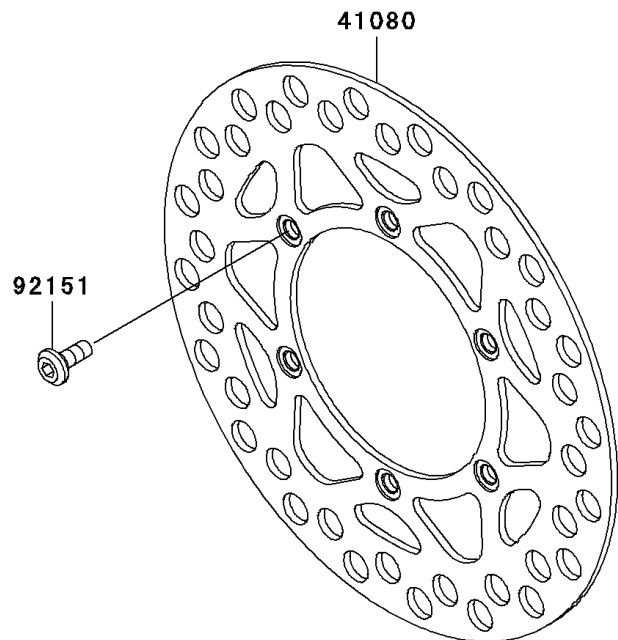

## 2007 KX100 PARTS DIAGRAM

Front Brake

F2292

## 2007 KX100 PARTS LIST

Front Brake

ITEM NAME	PART NUMBER	QUANTITY
BOLT-FLANGED,8X40 (Ref # 130)	130CA0840	1
STOPPER (Ref # 32085)	32085-1437	1
DISC,FR (Ref # 41080)	41080-0111	1
DISC,FR (Ref # 41080A)	41080-0112	1
HOLDER-COMP-CALIPER,FR (Ref # 43044)	43044-1119	1
PISTON-CALIPER (Ref # 43048)	43048-1083	1
PACKING,PISTON (Ref # 43049)	43049-1059	1
PACKING,PISTON SEAL (Ref # 43049A)	43049-1090	1
BREATHER-BRAKE (Ref # 43056)	43056-1054	1
CAP-BREATHER (Ref # 43057)	43057-003	1
CALIPER-SUB-ASSY,FR,LH (Ref # 43080)	43080-0008	1
PAD-ASSY-BRAKE (Ref # 43082)	43082-1196	1
CLAMP,PAD (Ref # 43084)	43084-003	1
BOOT,CALIPER (Ref # 49006)	49006-1054	1
BOOT,CALIPER (Ref # 49006A)	49006-1055	1
PIN,PAD (Ref # 92043)	92043-1356	1
SPRING,PAD (Ref # 92145)	92145-1260	1
BOLT,DISC PLATE,6MM (Ref # 92151)	92151-1799	1