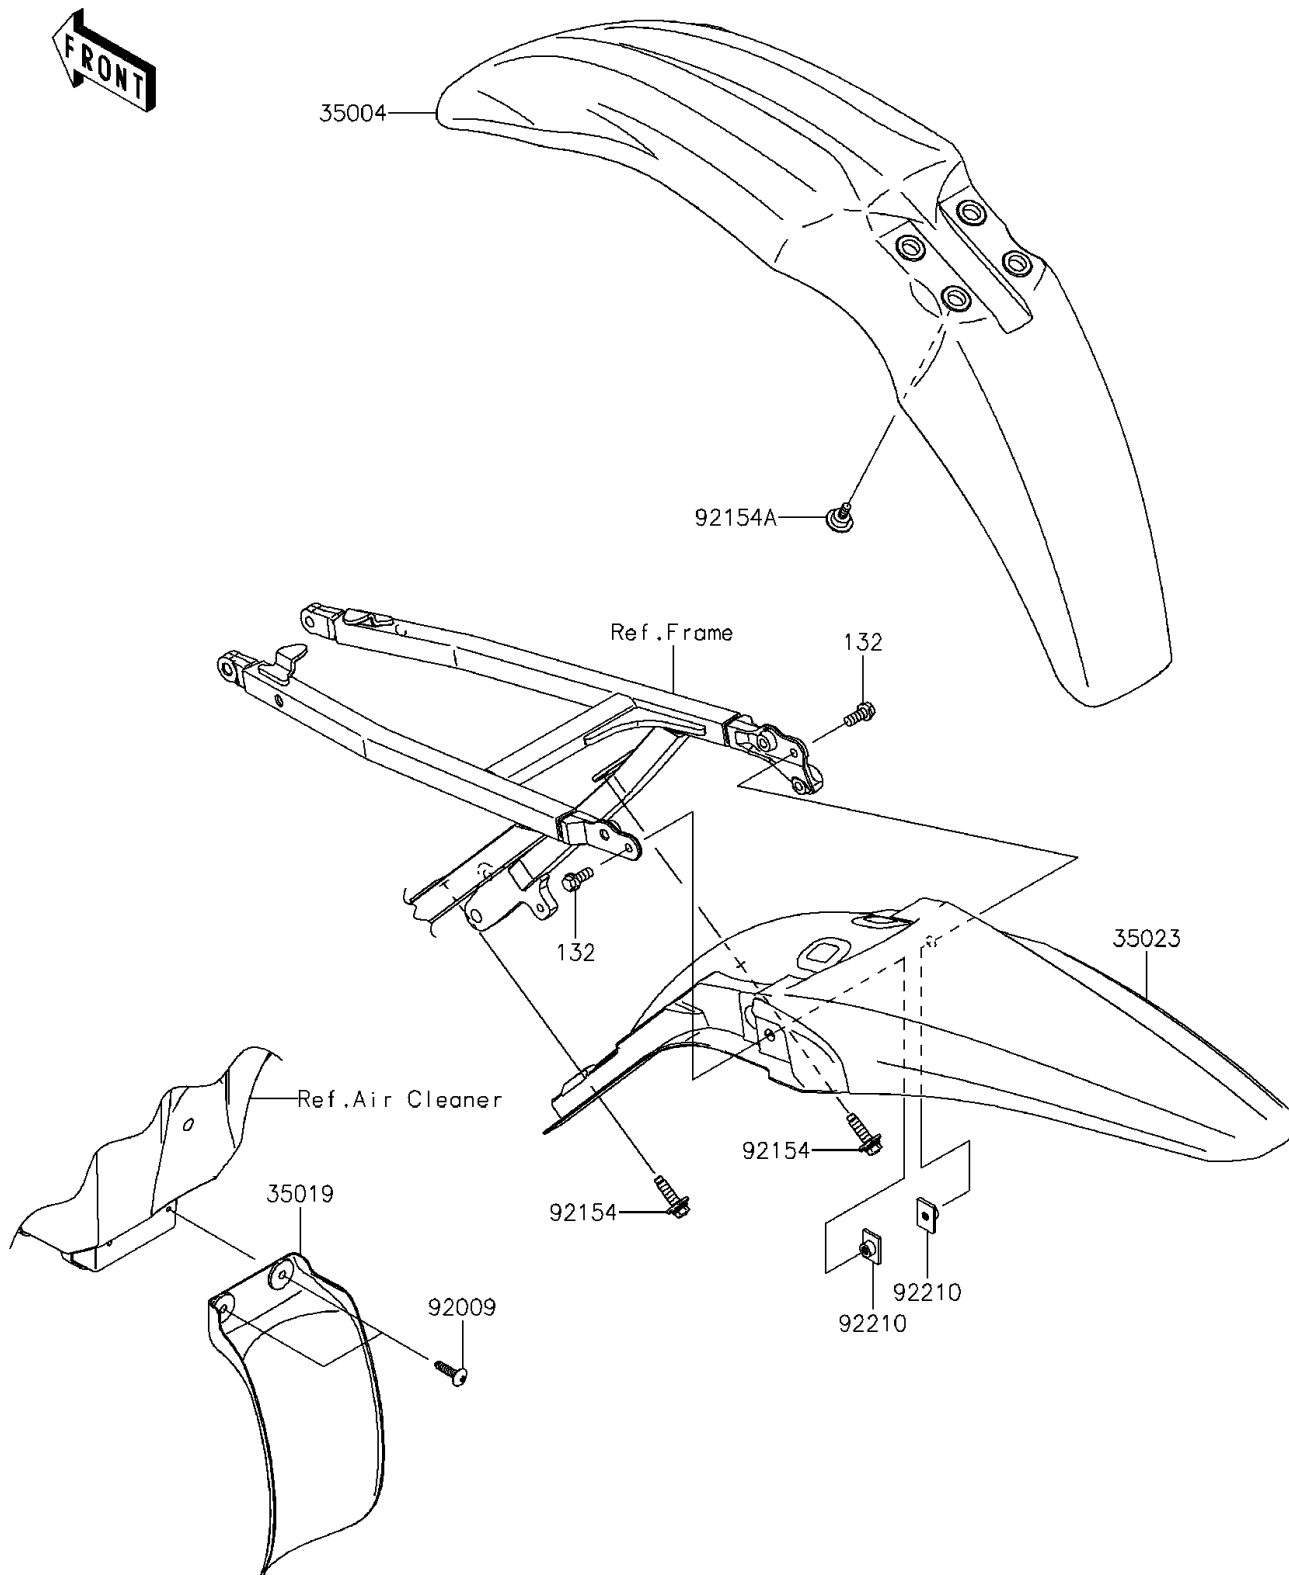

## 2015 KX™450F PARTS DIAGRAM

Fenders

F2170

## 2015 KX™450F PARTS LIST

### Fenders

ITEM NAME	PART NUMBER	QUANTITY
BOLT-FLANGED-SMALL,6X14 (Ref # 132)	132BA0614	1
FENDER-FRONT,L.GREEN (Ref # 35004)	35004-0319-290	1
FLAP,AIR FILTER (Ref # 35019)	35019-0050	1
FENDER-REAR,B.WHITE (Ref # 35023)	35023-0357-266	1
SCREW,TAPPING,5X20 (Ref # 92009)	92009-1993	1
BOLT,FLANGED,6X23 (Ref # 92154)	92154-0772	1
BOLT,6X18.5 (Ref # 92154A)	92154-0972	1
NUT,PLATE,6MM (Ref # 92210)	92210-1352	1