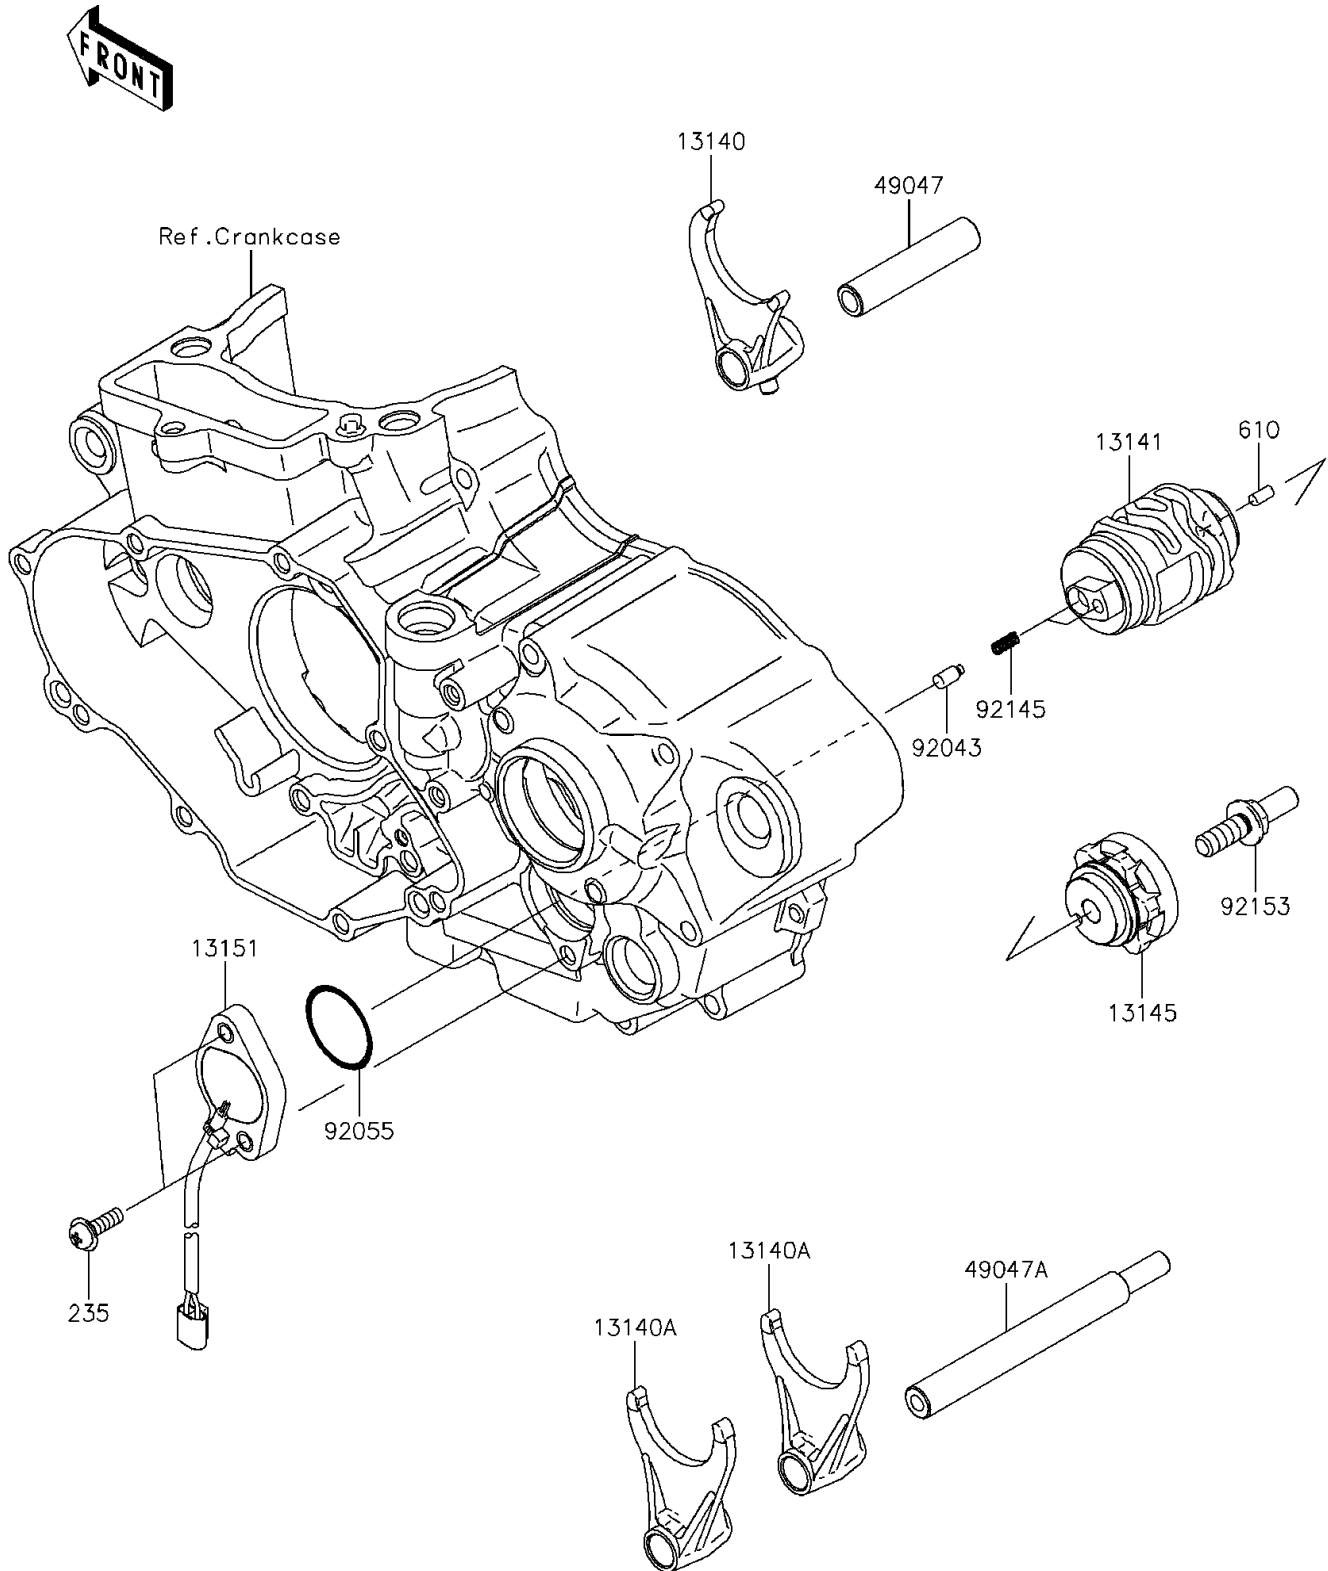

2015 KX™450F PARTS DIAGRAM

Gear Change Drum/Shift Fork(s)

E1362

2015 KX™450F PARTS LIST

Gear Change Drum/Shift Fork(s)

ITEM NAME	PART NUMBER	QUANTITY
SCREW-PAN-WP-CROS,5X16 (Ref # 235)	235AB0516	1
ROLLER,4X8 (Ref # 610)	610A0408	1
FORK-SHIFT,IN (Ref # 13140)	13140-0043	1
FORK-SHIFT,OUT (Ref # 13140A)	13140-0044	1
DRUM-CHANGE (Ref # 13141)	13141-0586	1
CAM-CHANGE DRUM (Ref # 13145)	13145-0031	1
SWITCH-COMP,NEUTRAL (Ref # 13151)	13151-0047	1
ROD-SHIFT,IN (Ref # 49047)	49047-0017	1
ROD-SHIFT,OUT (Ref # 49047A)	49047-0028	1
PIN (Ref # 92043)	92043-1654	1
RING-O,27.7X2.4 (Ref # 92055)	92055-091	1
SPRING (Ref # 92145)	92145-1414	1
BOLT,8X20 (Ref # 92153)	92153-0530	1