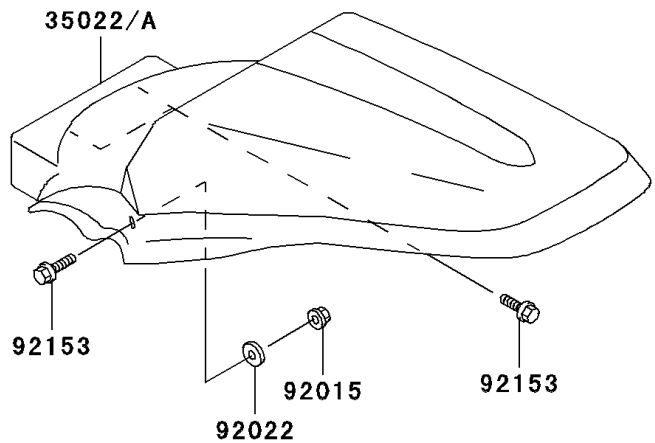

2007 KX100 PARTS DIAGRAM

Fenders

2007 KX100 PARTS LIST

Fenders

ITEM NAME	PART NUMBER	QUANTITY
FENDER-FRONT,L.GREEN (Ref # 35004)	35004-0028-290	1
FLAP,REAR FENDER (Ref # 35019A)	35019-1212	1
FENDER-COMP-REAR,L.GREEN (Ref # 35022)	35022-1353-290	1
NUT,LOCK,FLANGED,6MM (Ref # 92015)	92015-1339	2
WASHER,6.5X20X1.6 (Ref # 92022)	92022-125	2
COLLAR (Ref # 92027)	92027-1757	2
COLLAR (Ref # 92152)	92152-1255	4
BOLT,6X20 (Ref # 92153)	92153-0502	8
BOLT,6X16 (Ref # 92153A)	92153-0863	2