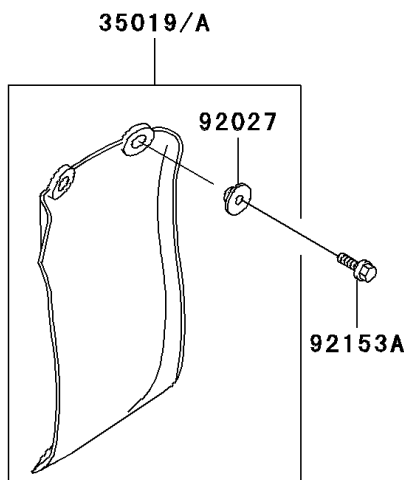

2007 KX100 PARTS DIAGRAM

Fenders

2007 KX100 PARTS LIST

Fenders

ITEM NAME	PART NUMBER	QUANTITY
FENDER-FRONT,L.GREEN (Ref # 35004)	35004-0028-290	1
FLAP,REAR FENDER (Ref # 35019A)	35019-1212	1
FENDER-COMP-REAR,L.GREEN (Ref # 35022)	35022-1353-290	1
NUT,LOCK,FLANGED,6MM (Ref # 92015)	92015-1339	2
WASHER,6.5X20X1.6 (Ref # 92022)	92022-125	2
COLLAR (Ref # 92027)	92027-1757	2
COLLAR (Ref # 92152)	92152-1255	4
BOLT,6X20 (Ref # 92153)	92153-0502	8
BOLT,6X16 (Ref # 92153A)	92153-0863	2