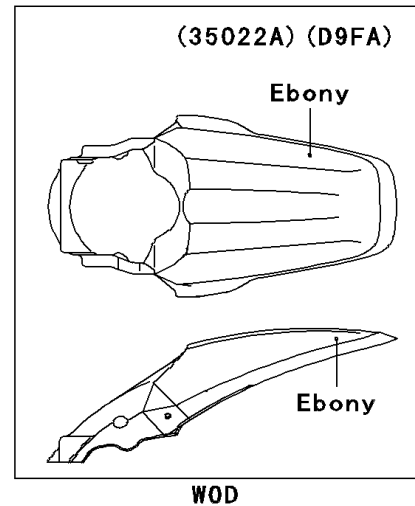

2007 KX100 PARTS DIAGRAM

Fenders

2007 KX100 PARTS LIST

Fenders

ITEM NAME	PART NUMBER	QUANTITY
FENDER-FRONT,L.GREEN (Ref # 35004)	35004-0028-290	1
FLAP,REAR FENDER (Ref # 35019A)	35019-1212	1
FENDER-COMP-REAR,L.GREEN (Ref # 35022)	35022-1353-290	1
NUT,LOCK,FLANGED,6MM (Ref # 92015)	92015-1339	2
WASHER,6.5X20X1.6 (Ref # 92022)	92022-125	2
COLLAR (Ref # 92027)	92027-1757	2
COLLAR (Ref # 92152)	92152-1255	4
BOLT,6X20 (Ref # 92153)	92153-0502	8
BOLT,6X16 (Ref # 92153A)	92153-0863	2