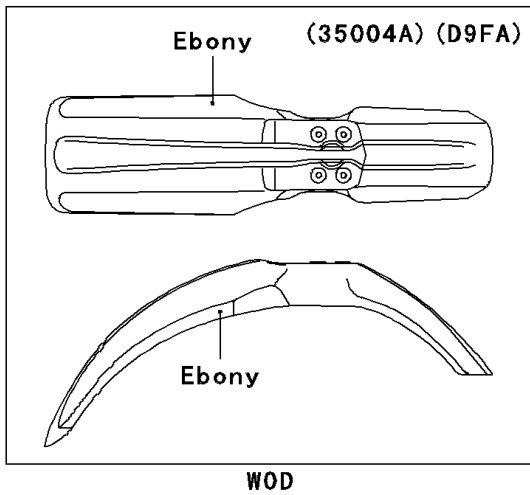

2007 KX100 PARTS DIAGRAM

Fenders

2007 KX100 PARTS LIST

Fenders

ITEM NAME	PART NUMBER	QUANTITY
FENDER-FRONT,L.GREEN (Ref # 35004)	35004-0028-290	1
FLAP,REAR FENDER (Ref # 35019A)	35019-1212	1
FENDER-COMP-REAR,L.GREEN (Ref # 35022)	35022-1353-290	1
NUT,LOCK,FLANGED,6MM (Ref # 92015)	92015-1339	2
WASHER,6.5X20X1.6 (Ref # 92022)	92022-125	2
COLLAR (Ref # 92027)	92027-1757	2
COLLAR (Ref # 92152)	92152-1255	4
BOLT,6X20 (Ref # 92153)	92153-0502	8
BOLT,6X16 (Ref # 92153A)	92153-0863	2