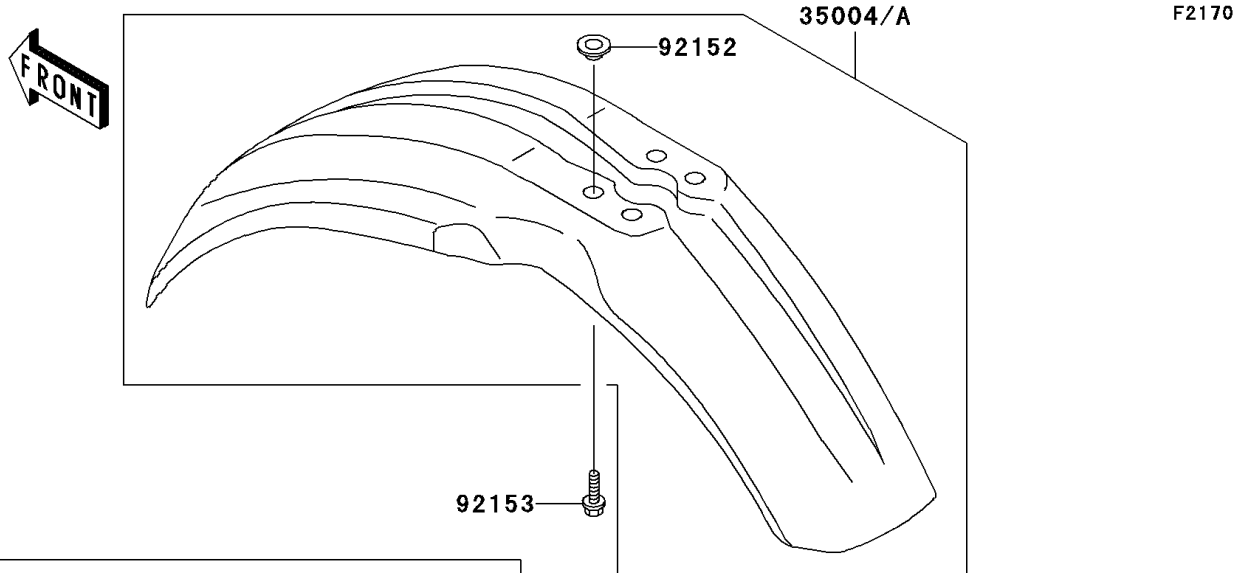

2007 KX100 PARTS DIAGRAM

Fenders

2007 KX100 PARTS LIST

Fenders

ITEM NAME	PART NUMBER	QUANTITY
FENDER-FRONT,L.GREEN (Ref # 35004)	35004-0028-290	1
FLAP,REAR FENDER (Ref # 35019A)	35019-1212	1
FENDER-COMP-REAR,L.GREEN (Ref # 35022)	35022-1353-290	1
NUT,LOCK,FLANGED,6MM (Ref # 92015)	92015-1339	2
WASHER,6.5X20X1.6 (Ref # 92022)	92022-125	2
COLLAR (Ref # 92027)	92027-1757	2
COLLAR (Ref # 92152)	92152-1255	4
BOLT,6X20 (Ref # 92153)	92153-0502	8
BOLT,6X16 (Ref # 92153A)	92153-0863	2