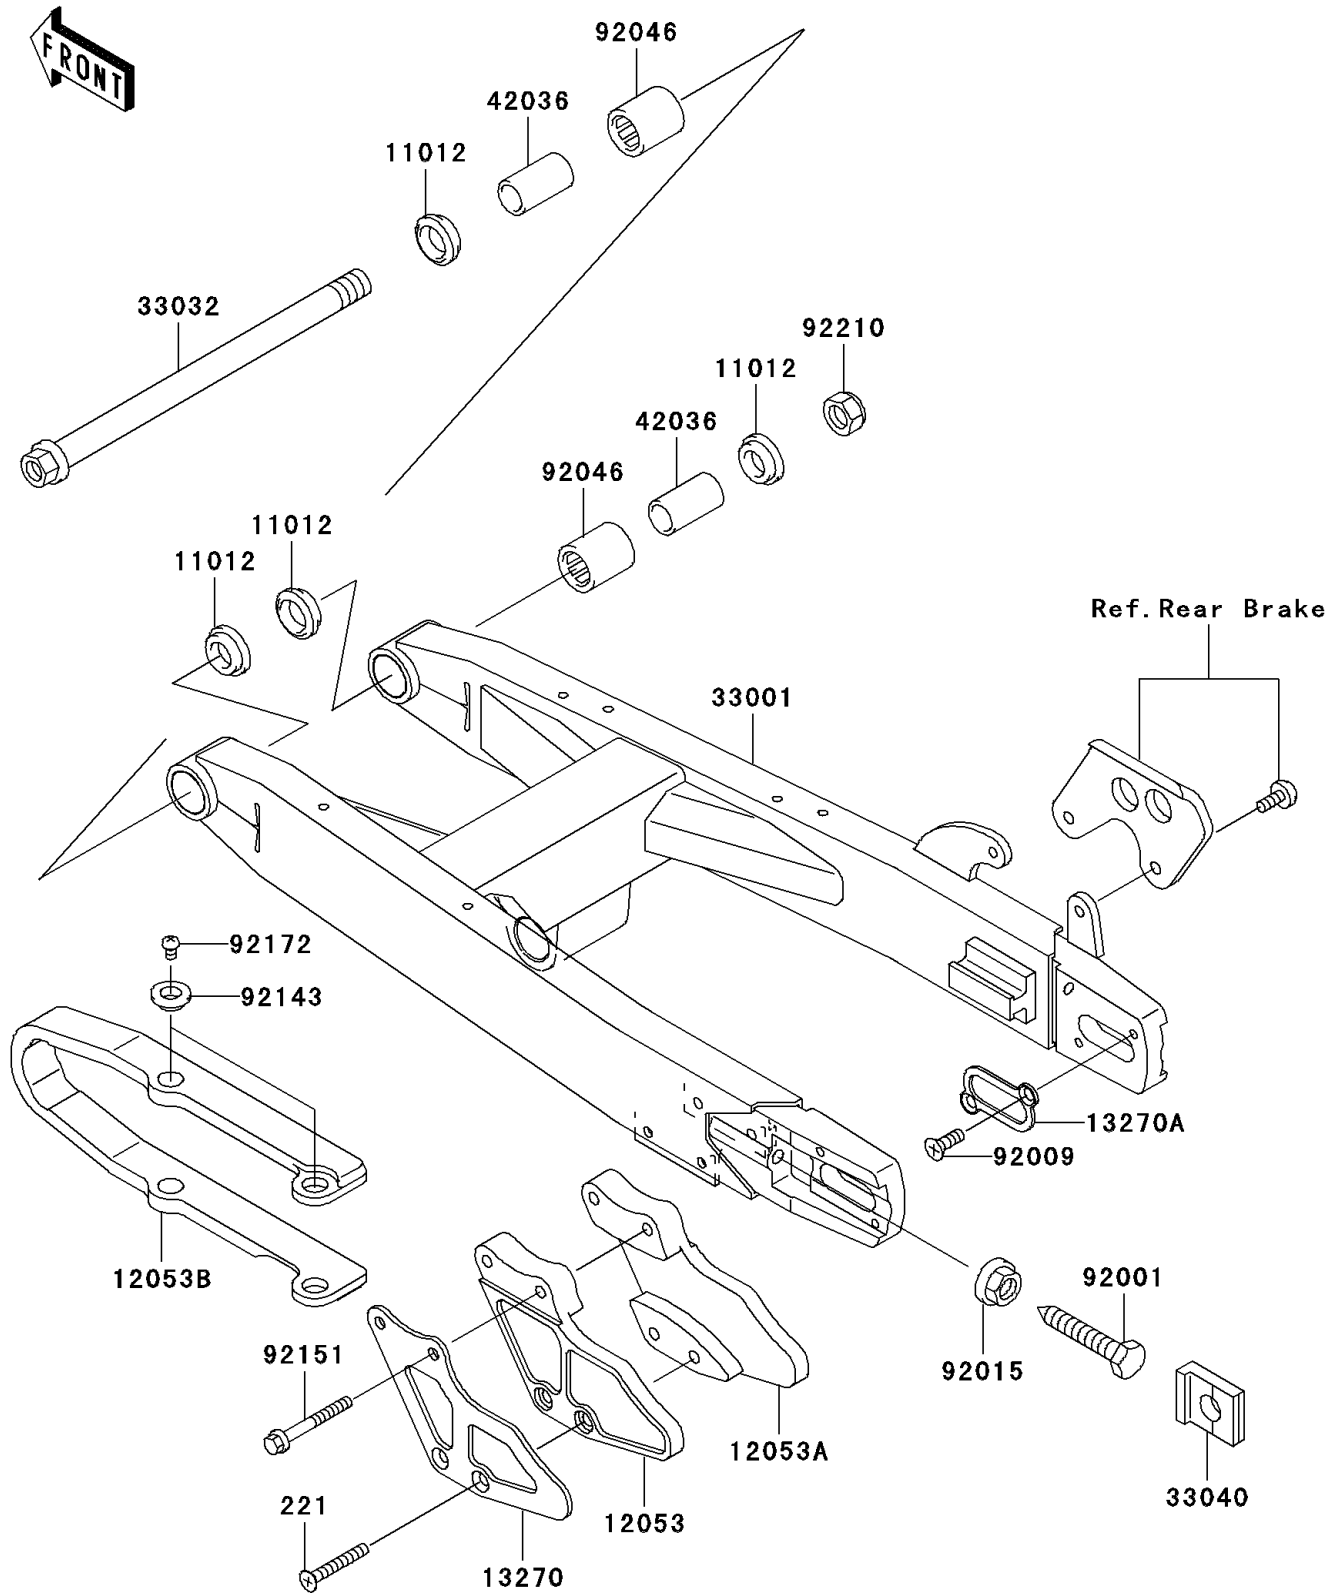

2007 KX100 PARTS DIAGRAM

Swingarm

F2141

2007 KX100 PARTS LIST

Swingarm

ITEM NAME	PART NUMBER	QUANTITY
SCREW-CSK-CROS,6X45 (Ref # 221)	221AA0645	1
CAP (Ref # 11012)	11012-1263	1
GUIDE-CHAIN,RR,LH (Ref # 12053)	12053-1203	1
GUIDE-CHAIN,RR,RH (Ref # 12053A)	12053-1204	1
GUIDE-CHAIN,FR (Ref # 12053B)	12053-1414	1
PLATE,GUIDE CHAIN (Ref # 13270)	13270-1829	1
PLATE (Ref # 13270A)	13270-1899	1
ARM-COMP-SWING,P.SILVER (Ref # 33001)	33001-1543-458	1
SHAFT-SWING ARM (Ref # 33032)	33032-1161	1
ADJUSTER-CHAIN (Ref # 33040)	33040-1173	1
SLEEVE,SWING ARM,L=34 (Ref # 42036)	42036-1067	1
BOLT,8X46 (Ref # 92001)	92001-1179	1
SCREW,5X10 (Ref # 92009)	92009-1828	1
NUT,FLANGED,8MM (Ref # 92015)	92015-1014	1
BEARING-NEEDLE (Ref # 92046)	92046-1046	1
COLLAR (Ref # 92143)	92143-1676	1
BOLT,6X50 (Ref # 92151)	92151-1234	1
SCREW,5X8 (Ref # 92172)	92172-0119	1
NUT,LOCK,12MM (Ref # 92210)	92210-1249	1