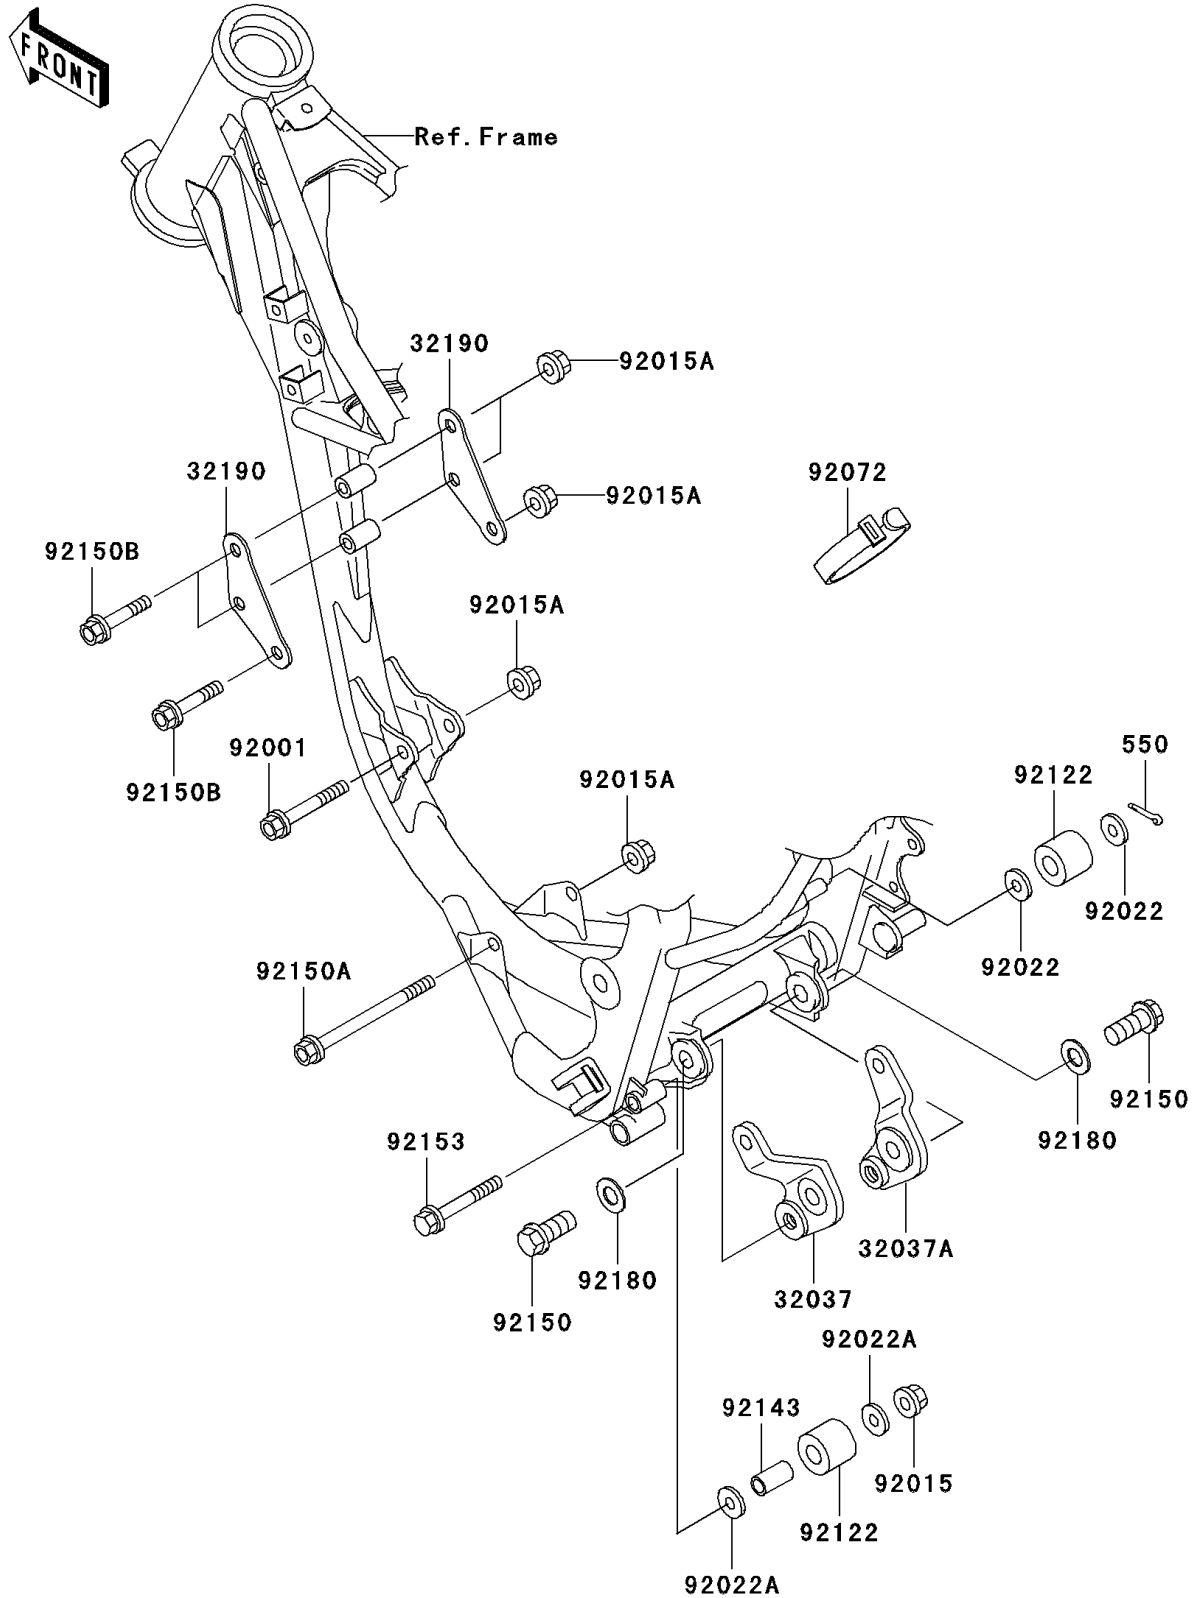

2007 KX100 PARTS DIAGRAM

Frame Fittings

F2131

2007 KX100 PARTS LIST

Frame Fittings

ITEM NAME	PART NUMBER	QUANTITY
PIN-COTTER,2.5X18 (Ref # 550)	550AA2518	1
BRACKET-SHOCKABSORBER (Ref # 32037)	32037-1552	1
BRACKET-SHOCKABSORBER (Ref # 32037A)	32037-1553	1
BRACKET-ENGINE,HEAD (Ref # 32190)	32190-1119	2
BOLT,FLANGED,8X63 (Ref # 92001)	92001-1006	1
NUT,8MM (Ref # 92015)	92015-1143	1
NUT,8MM (Ref # 92015A)	92015-1432	5
WASHER (Ref # 92022)	92022-107	2
WASHER,8.5X20X1.6 (Ref # 92022A)	92022-1561	2
BAND,L=140 (Ref # 92072)	92072-1293	3
ROLLER,CHAIN GUIDE (Ref # 92122)	92122-1213	2
COLLAR,9.5X12.7X25 (Ref # 92143)	92143-1432	1
BOLT,FLANGED,12X27 (Ref # 92150)	92150-1359	2
BOLT,FLANGED,8X105 (Ref # 92150A)	92150-1482	1
BOLT,FLANGED,8X45 (Ref # 92150B)	92150-1487	3
BOLT,FLANGED,8X60 (Ref # 92153)	92153-1012	1
SHIM,12.5X24X0.5 (Ref # 92180)	92180-1060	2