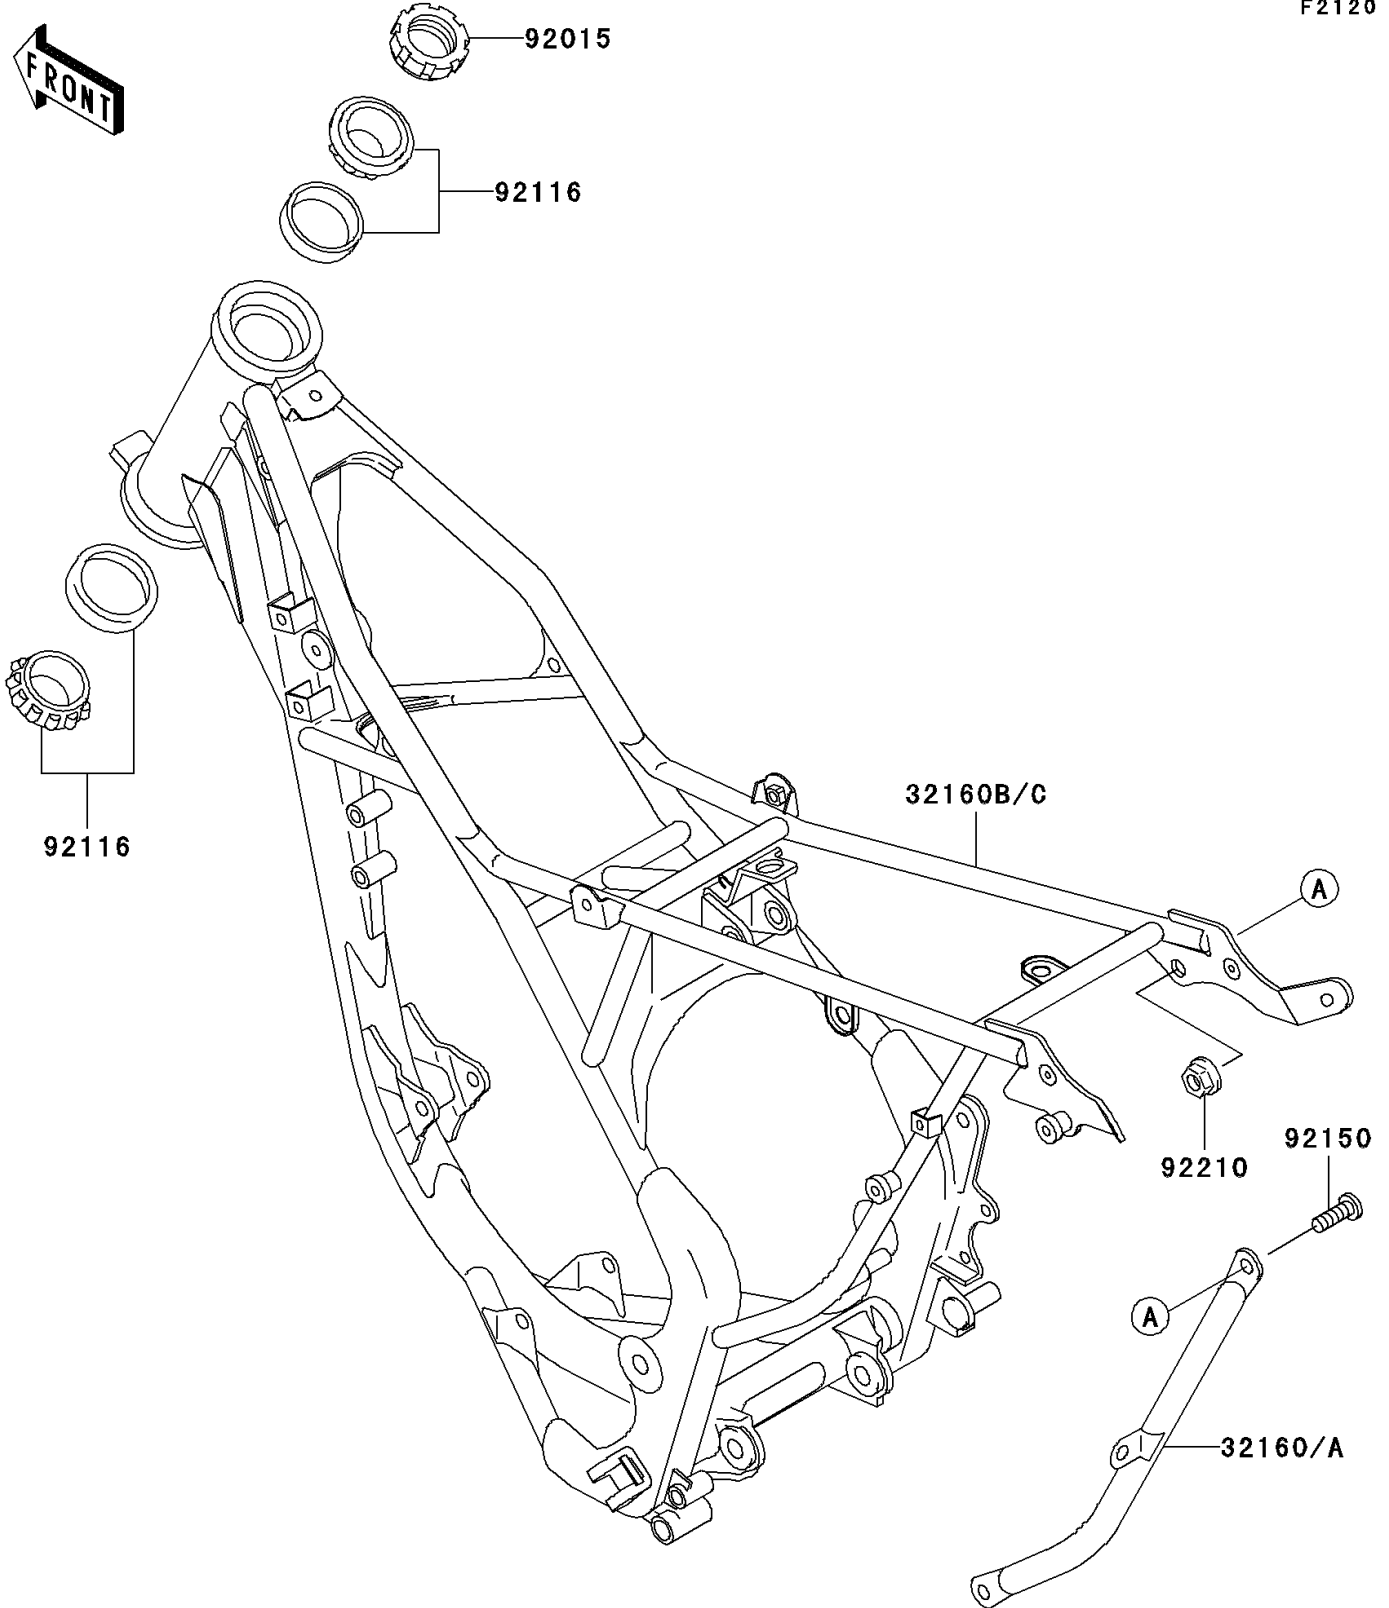

2007 KX100 PARTS DIAGRAM

Frame

F2120

2007 KX100 PARTS LIST

Frame

ITEM NAME	PART NUMBER	QUANTITY
FRAME-COMP,DOWNTUBE,RH,SILVER (Ref # 32160A)	32160-1486-458	1
FRAME-COMP,MAIN,P.SILVER (Ref # 32160C)	32160-1673-458	1
NUT,STEERING STEM,25MM (Ref # 92015)	92015-1684	1
BEARING-ROLLER,H1-CAP32005JRRS (Ref # 92116)	92116-1065	2
BOLT,SOCKET,10X23 (Ref # 92150)	92150-1221	2
NUT,LOCK,FLANGED,10MM (Ref # 92210)	92210-1080	2