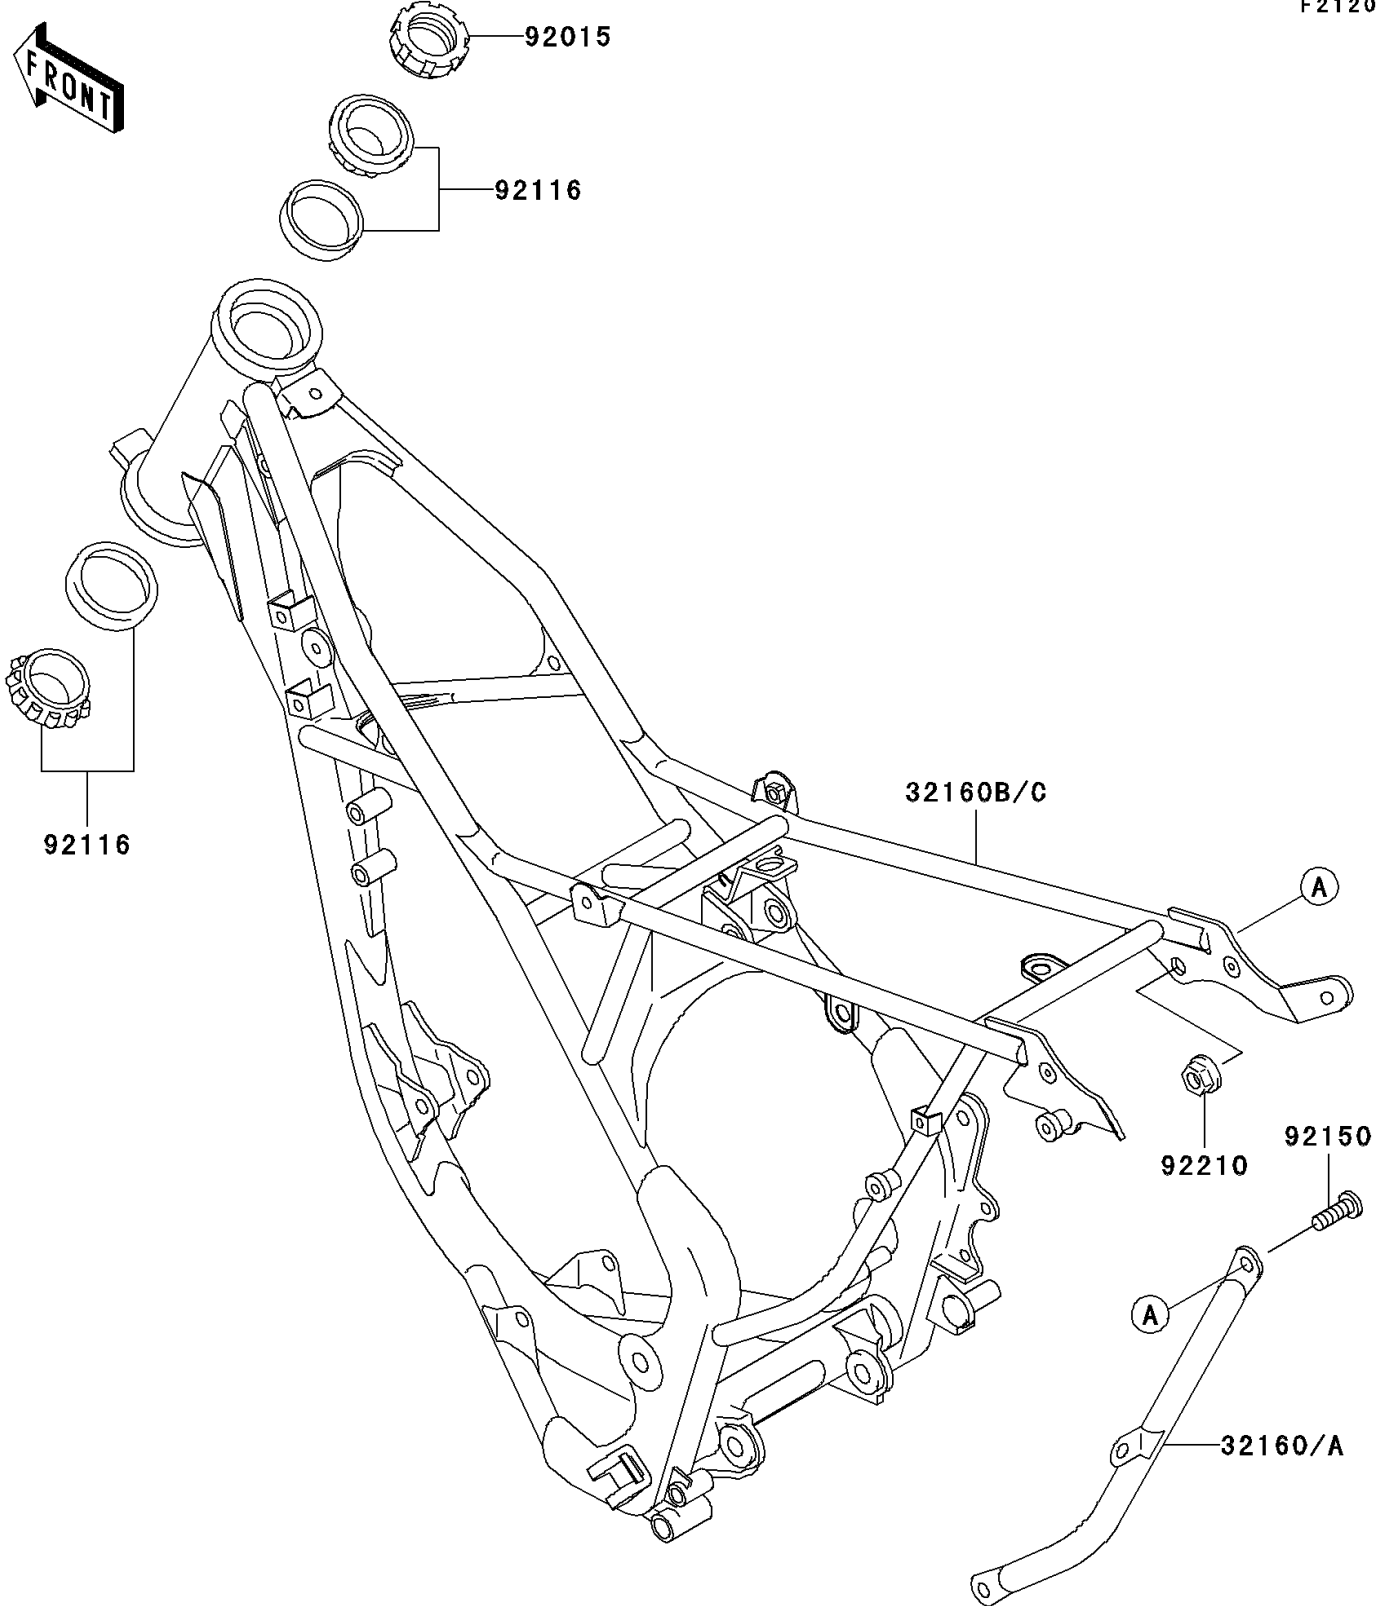

2007 KX100 PARTS DIAGRAM

Frame

F2120

2007 KX100 PARTS LIST

Frame

ITEM NAME	PART NUMBER	QUANTITY
FRAME-COMP,DOWNTUBE,RH,SILVER (Ref # 32160A)	32160-1486-458	1
FRAME-COMP,MAIN,P.SILVER (Ref # 32160C)	32160-1673-458	1
NUT,STEERING STEM,25MM (Ref # 92015)	92015-1684	1
BEARING-ROLLER,H1-CAP32005JRRS (Ref # 92116)	92116-1065	2
BOLT,SOCKET,10X23 (Ref # 92150)	92150-1221	2
NUT,LOCK,FLANGED,10MM (Ref # 92210)	92210-1080	2