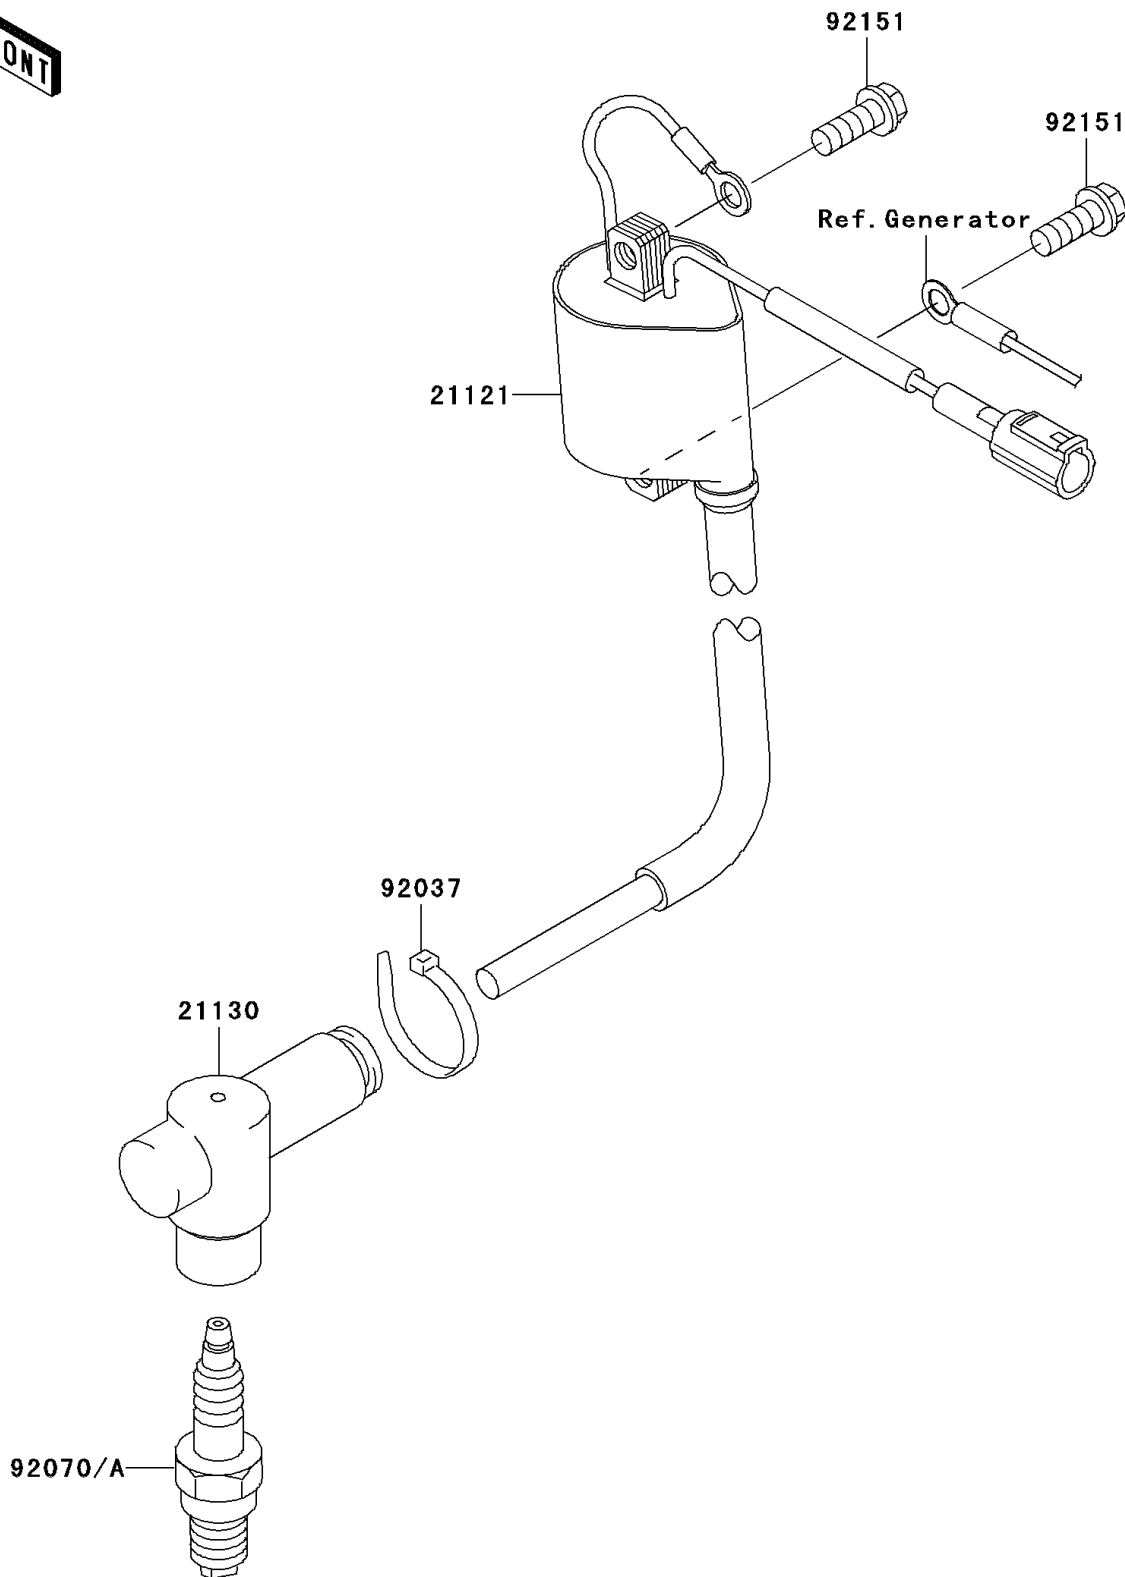

## 2009 KX™100 PARTS DIAGRAM

Ignition System

E1830

## 2009 KX™100 PARTS LIST

Ignition System

ITEM NAME	PART NUMBER	QUANTITY
COIL-IGNITION (Ref # 21121)	21121-0022	1
CAP-SPARK PLUG (Ref # 21130)	21130-1077	1
CLAMP (Ref # 92037)	92037-1173	1
PLUG-SPARK,BR9EVX(NGK),SOLID (Ref # 92070)	92070-1228	1
PLUG-SPARK,R6252K-105NGK,SOLID (Ref # 92070A)	92070-1241	1
BOLT,6X18 (Ref # 92151)	92151-1311	1