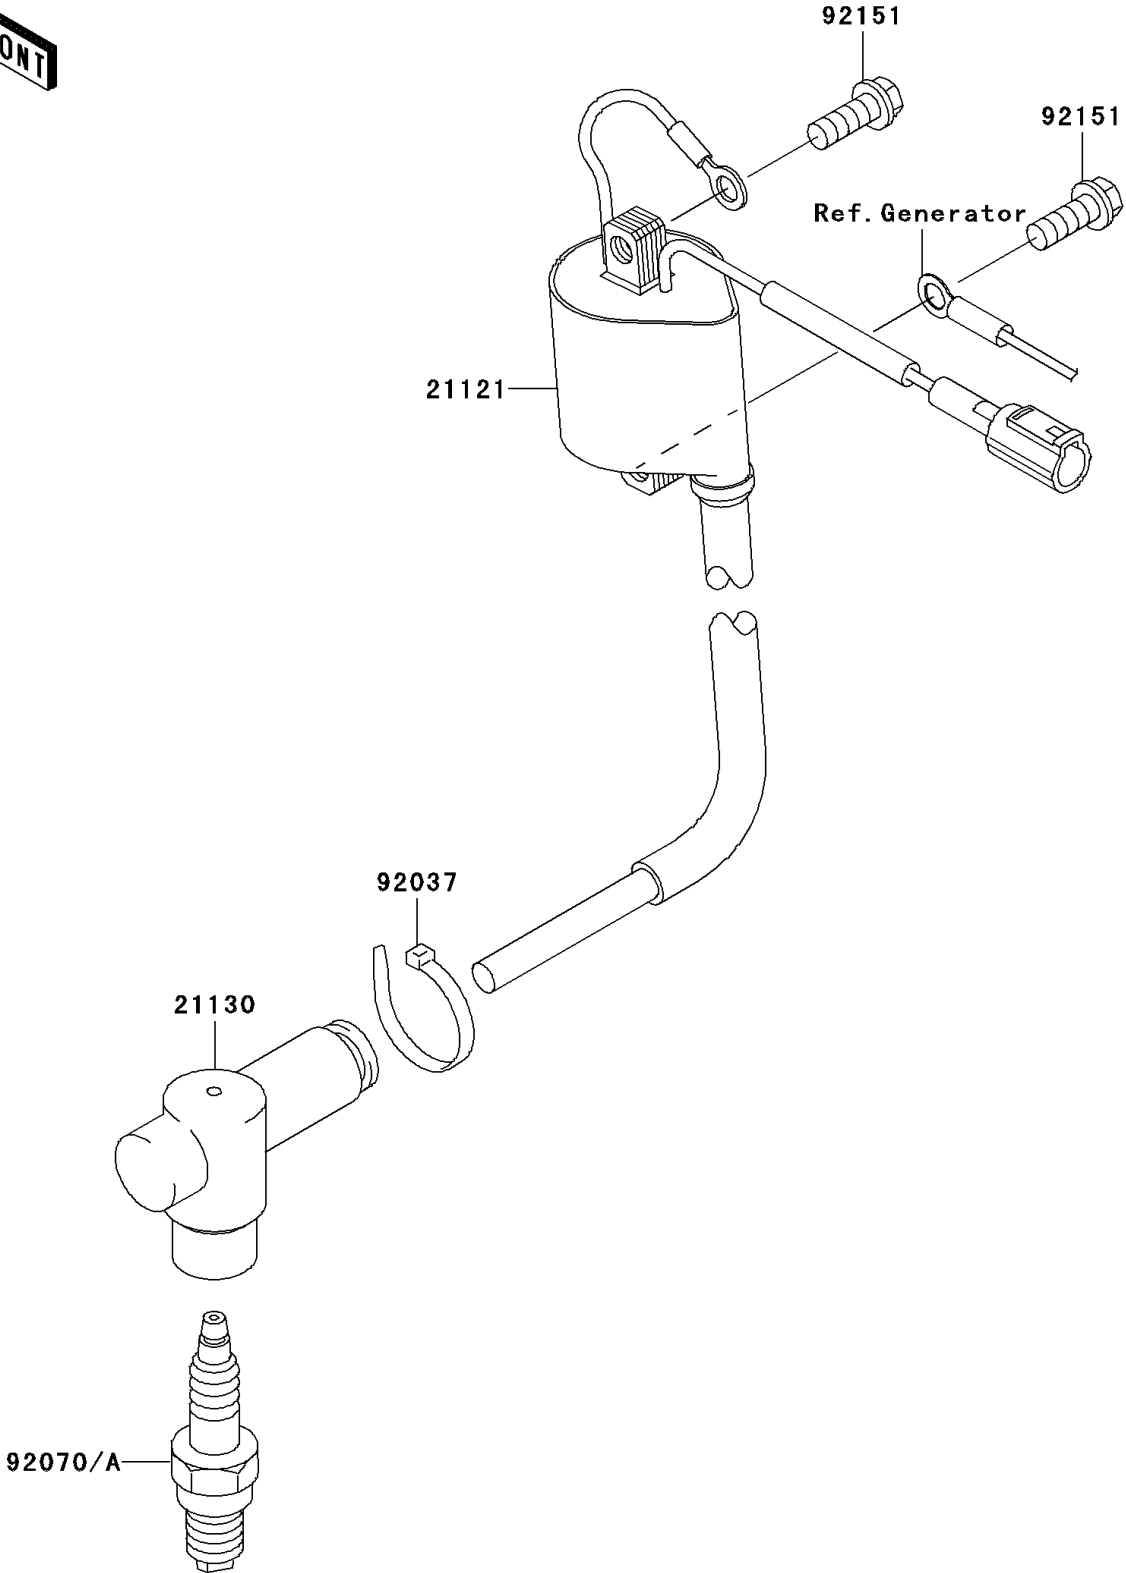

# 2009 KX™100 PARTS DIAGRAM

Ignition System

E1830

## 2009 KX™100 PARTS LIST

### Ignition System

ITEM NAME	PART NUMBER	QUANTITY
COIL-IGNITION (Ref # 21121)	21121-0022	1
CAP-SPARK PLUG (Ref # 21130)	21130-1077	1
CLAMP (Ref # 92037)	92037-1173	1
PLUG-SPARK,BR9EVX(NGK),SOLID (Ref # 92070)	92070-1228	AR
PLUG-SPARK,R6252K-105NGK,SOLID (Ref # 92070A)	92070-1241	1
BOLT,6X18 (Ref # 92151)	92151-1311	2