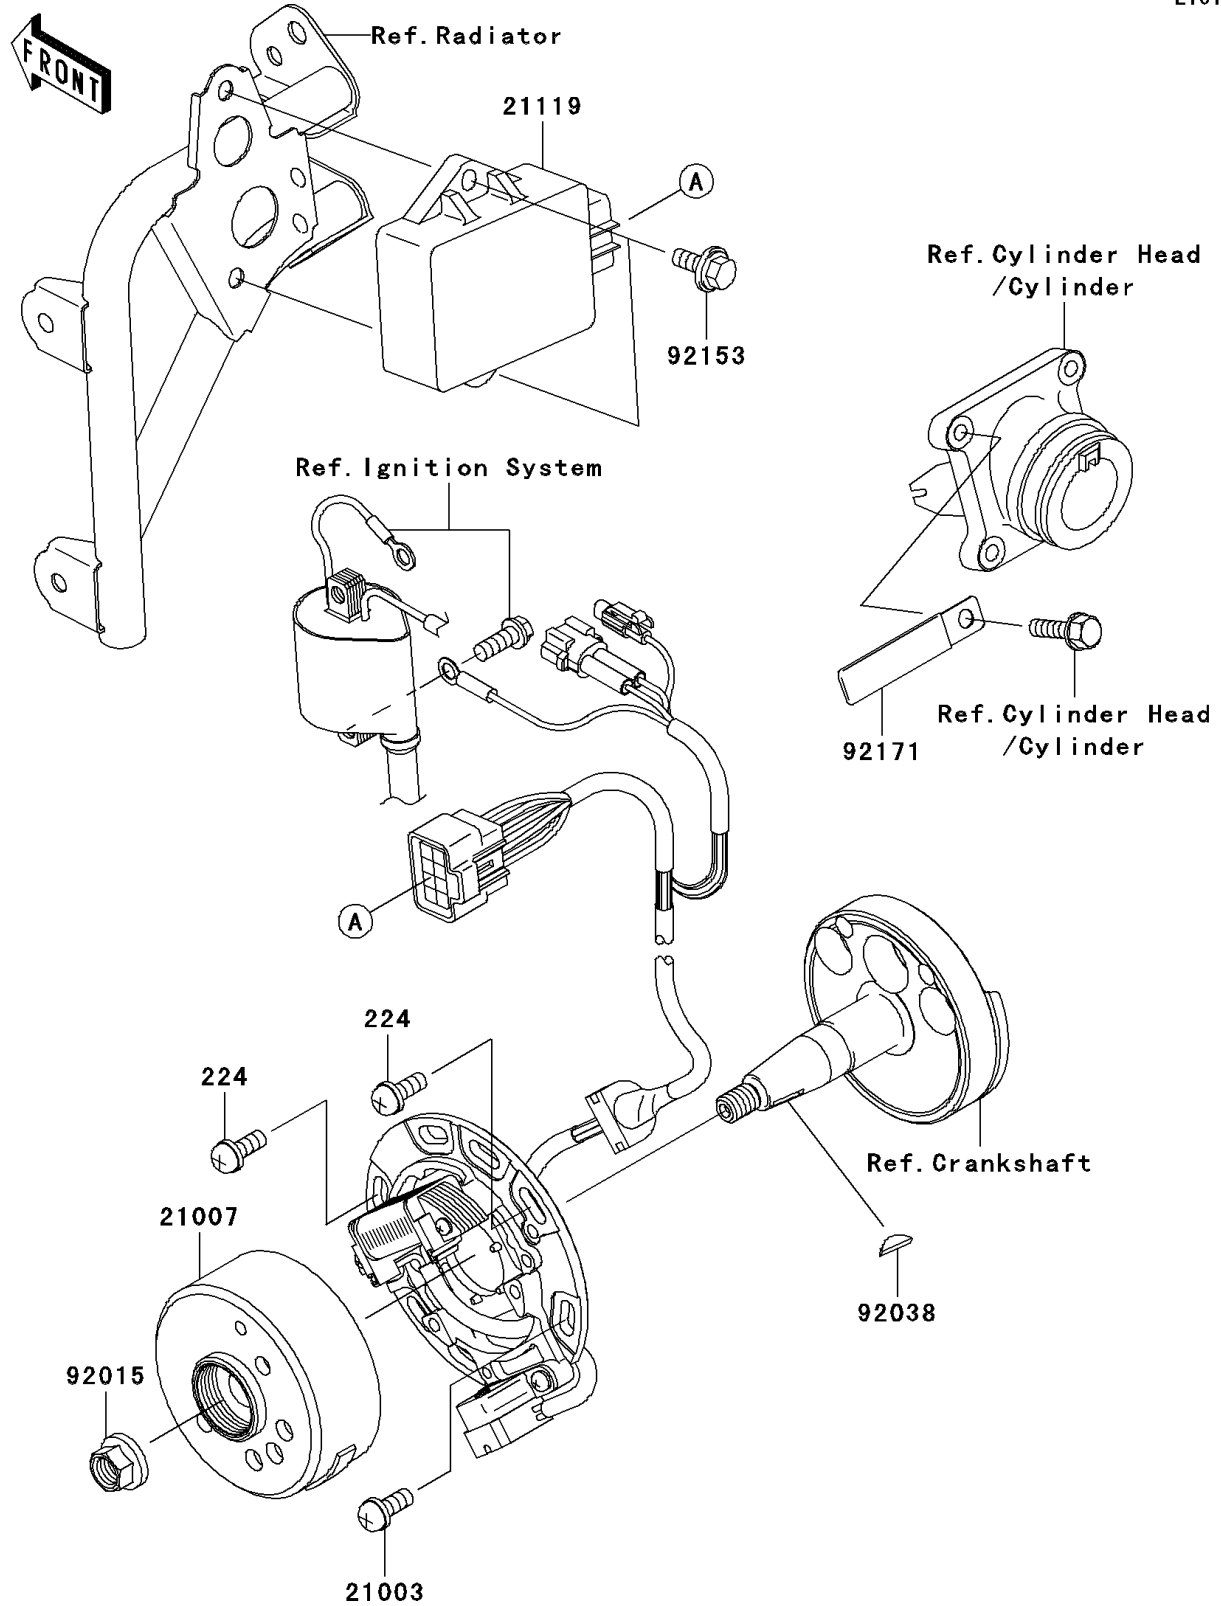

## 2009 KX™100 PARTS DIAGRAM

Generator

E1810

## 2009 KX™100 PARTS LIST

Generator

ITEM NAME	PART NUMBER	QUANTITY
SCREW-PAN-WP-CROS,6X14 (Ref # 224)	224AA0614	1
STATOR (Ref # 21003)	21003-0032	1
ROTOR (Ref # 21007)	21007-0074	1
IGNITER (Ref # 21119)	21119-0049	1
NUT,FLANGED,10MM (Ref # 92015)	92015-077	1
KEY,WOODRUFF (Ref # 92038)	92038-001	1
BOLT,6X16 (Ref # 92153)	92153-0863	1
CLAMP (Ref # 92171)	92171-0652	1