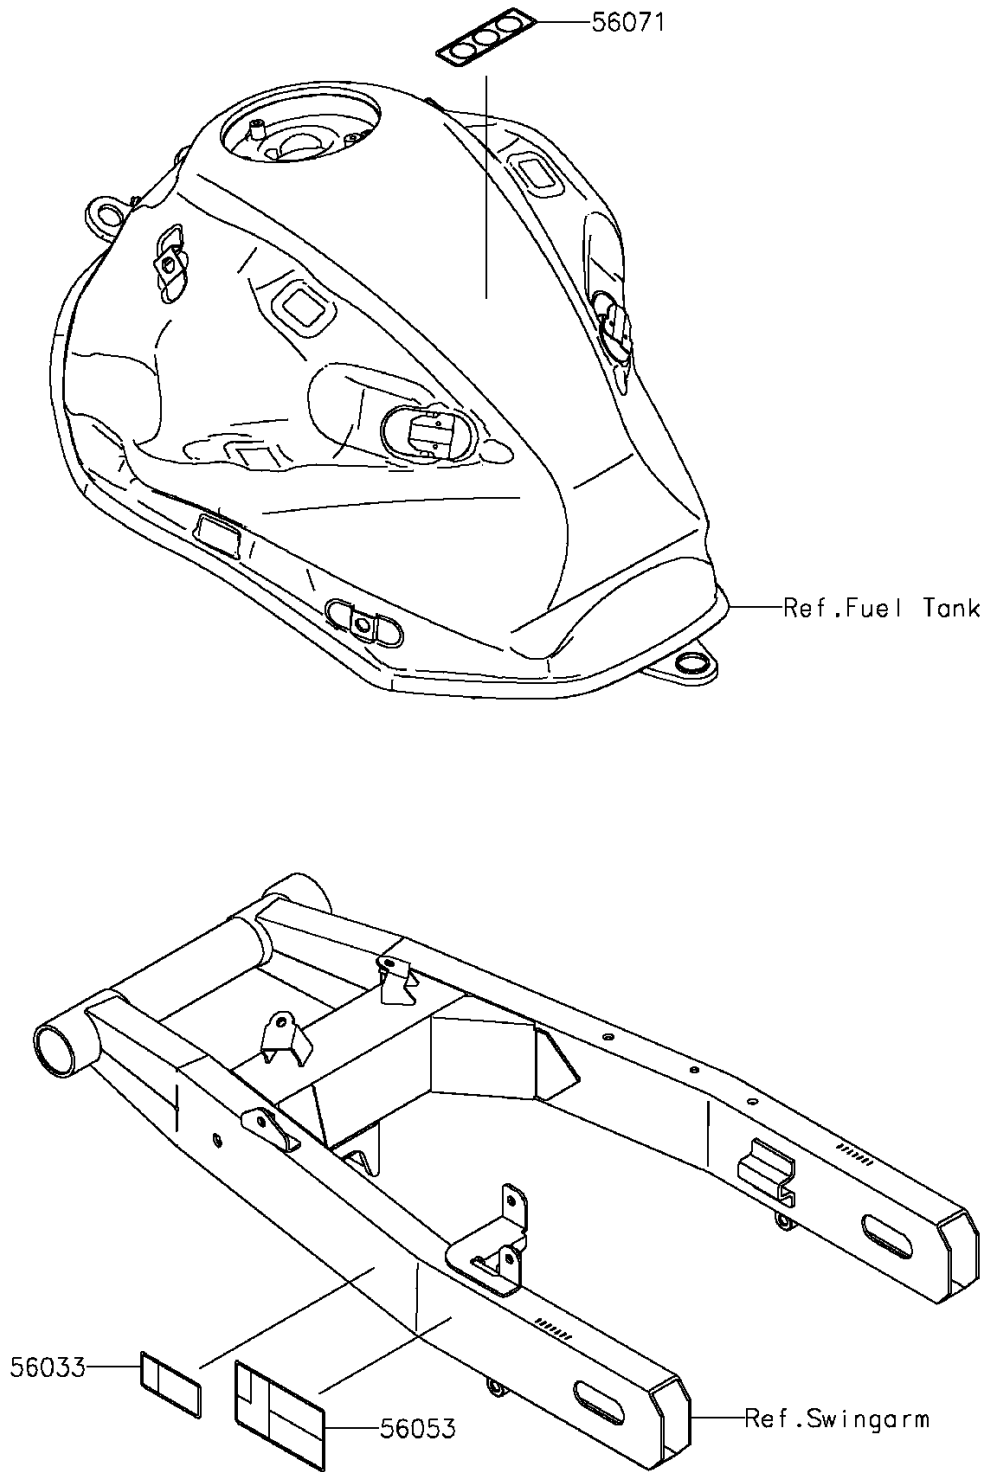

# 2014 ZR800 (European) PARTS DIAGRAM

Labels

F2860

### Labels

ITEM NAME	PART NUMBER	QUANTITY
LABEL-MANUAL,CHAIN (Ref # 56033)	56033-0742	1
LABEL-SPECIFICATION,TIRE&LOAD (Ref # 56053)	56053-0622	1
LABEL-WARNING,FUEL (Ref # 56071)	56071-0368	1