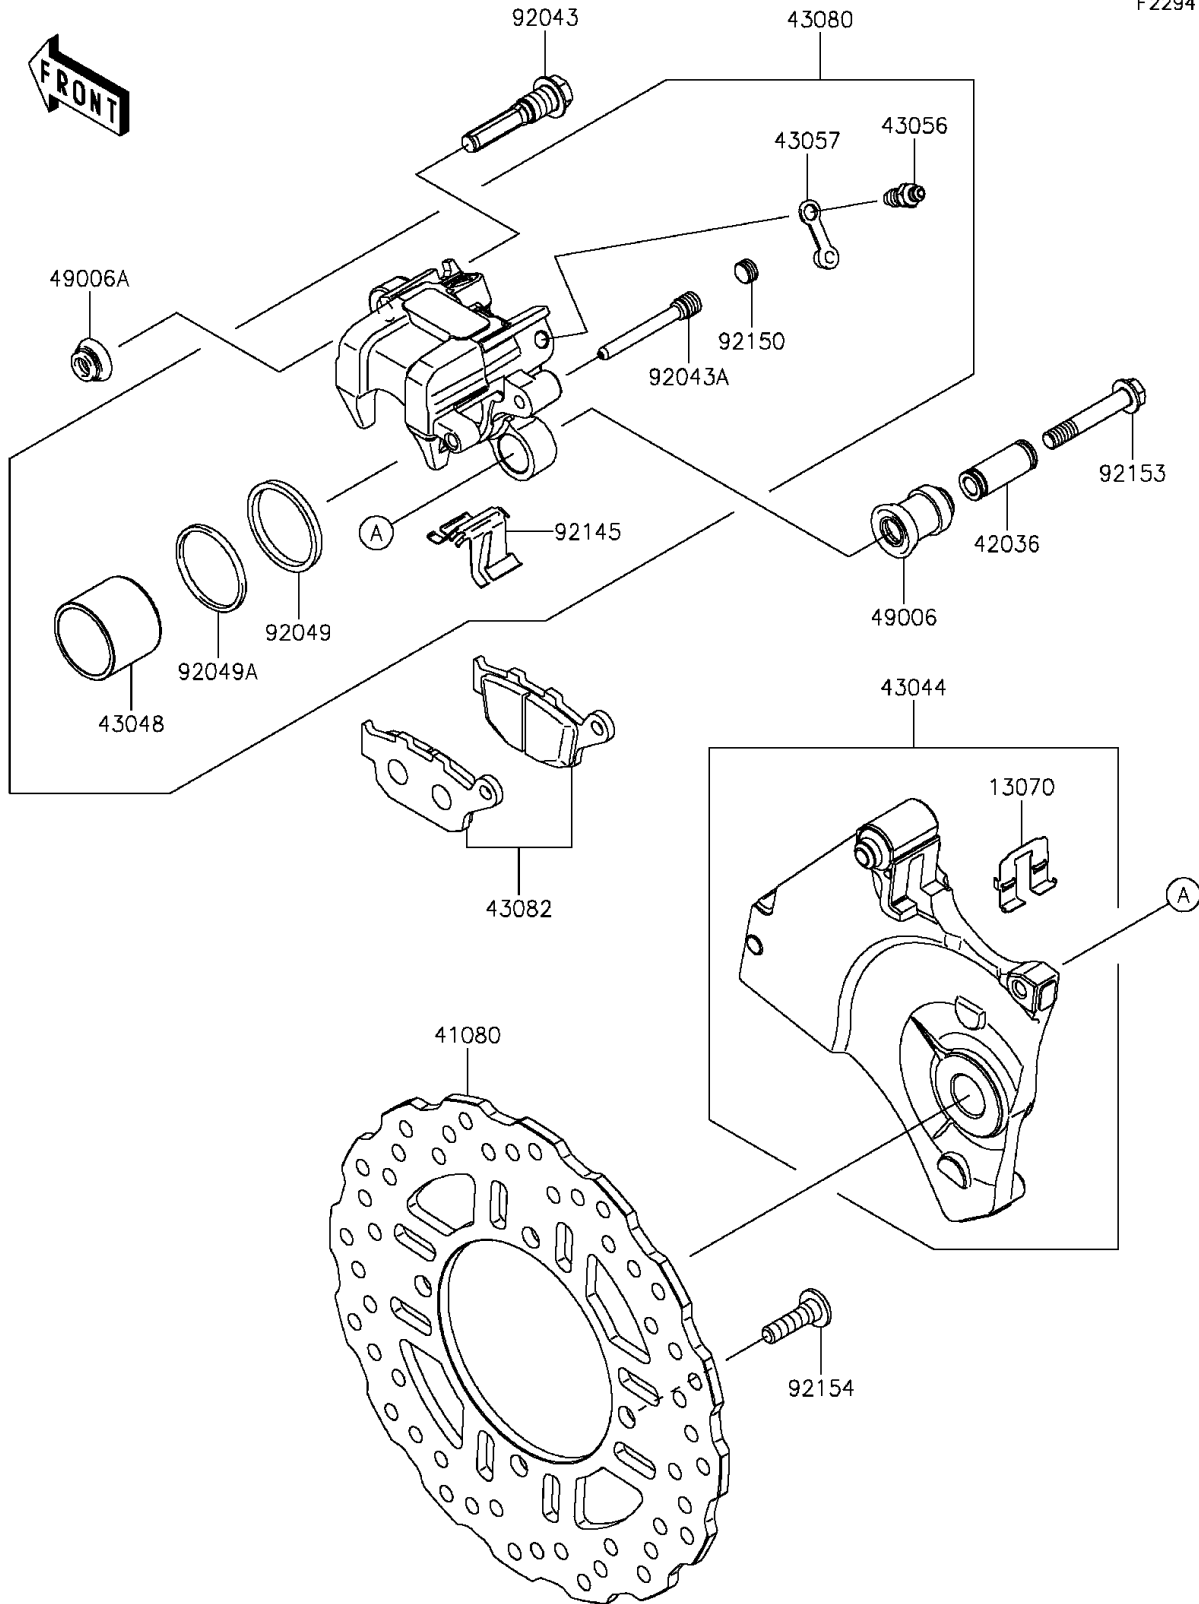

2014 ZR800 (European) PARTS DIAGRAM

Rear Brake

F2294

2014 ZR800 (European) PARTS LIST

Rear Brake

ITEM NAME	PART NUMBER	QUANTITY
GUIDE,BRAKE PAD (Ref # 13070)	13070-0714	1
DISC,RR (Ref # 41080)	41080-0576	1
SLEEVE (Ref # 42036)	42036-0050	1
HOLDER-COMP-CALIPER (Ref # 43044)	43044-0071	1
PISTON-CALIPER (Ref # 43048)	43048-0008	1
BREATHER (Ref # 43056)	43056-1055	1
CAP-BREATHER (Ref # 43057)	43057-1001	1
CALIPER-SUB-ASSY,RR,BLACK (Ref # 43080)	43080-0050-DJ	1
PAD-ASSY-BRAKE (Ref # 43082)	43082-0117	1
BOOT (Ref # 49006)	49006-0058	1
BOOT,CALIPER (Ref # 49006A)	49006-1242	1
PIN (Ref # 92043)	92043-0137	1
PIN,HANGER (Ref # 92043A)	92043-1520	1
SEAL-OIL (Ref # 92049)	92049-1449	1
SEAL-OIL (Ref # 92049A)	92049-1450	1
SPRING,PAD (Ref # 92145)	92145-0493	1
BOLT,PLUG (Ref # 92150)	92150-1692	1
BOLT,FLANGED (Ref # 92153)	92153-1826	1
BOLT,SOCKET,8X30 (Ref # 92154)	92154-0844	4