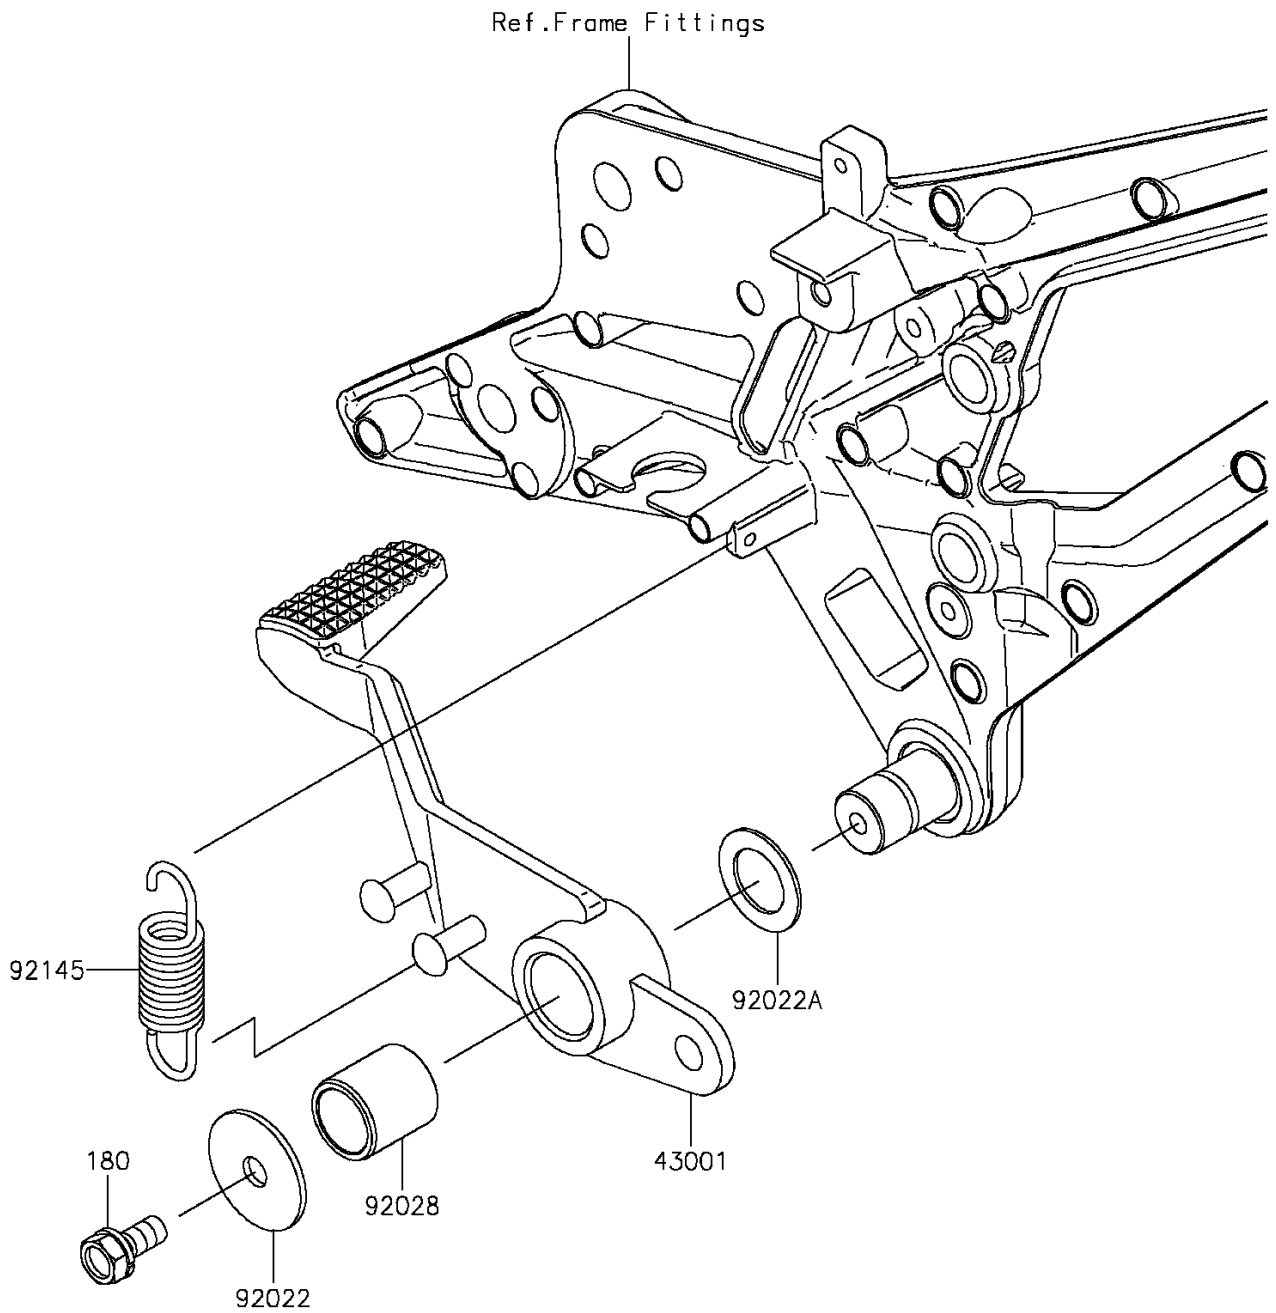

# 2014 ZR800 (European) PARTS DIAGRAM

Brake Pedal

F2260

## 2014 ZR800 (European) PARTS LIST

### Brake Pedal

ITEM NAME	PART NUMBER	QUANTITY
BOLT-UPSET-WS,6X14 (Ref # 180)	180BA0614	1
LEVER-BRAKE,PEDAL (Ref # 43001)	43001-0716	1
WASHER,7X28X1.6 (Ref # 92022)	92022-1282	1
WASHER,15.3X24X1 (Ref # 92022A)	92022-326	1
BUSHING,BRAKE PEDAL (Ref # 92028)	92028-1282	1
SPRING,BRAKE PEDAL (Ref # 92145)	92145-0893	1