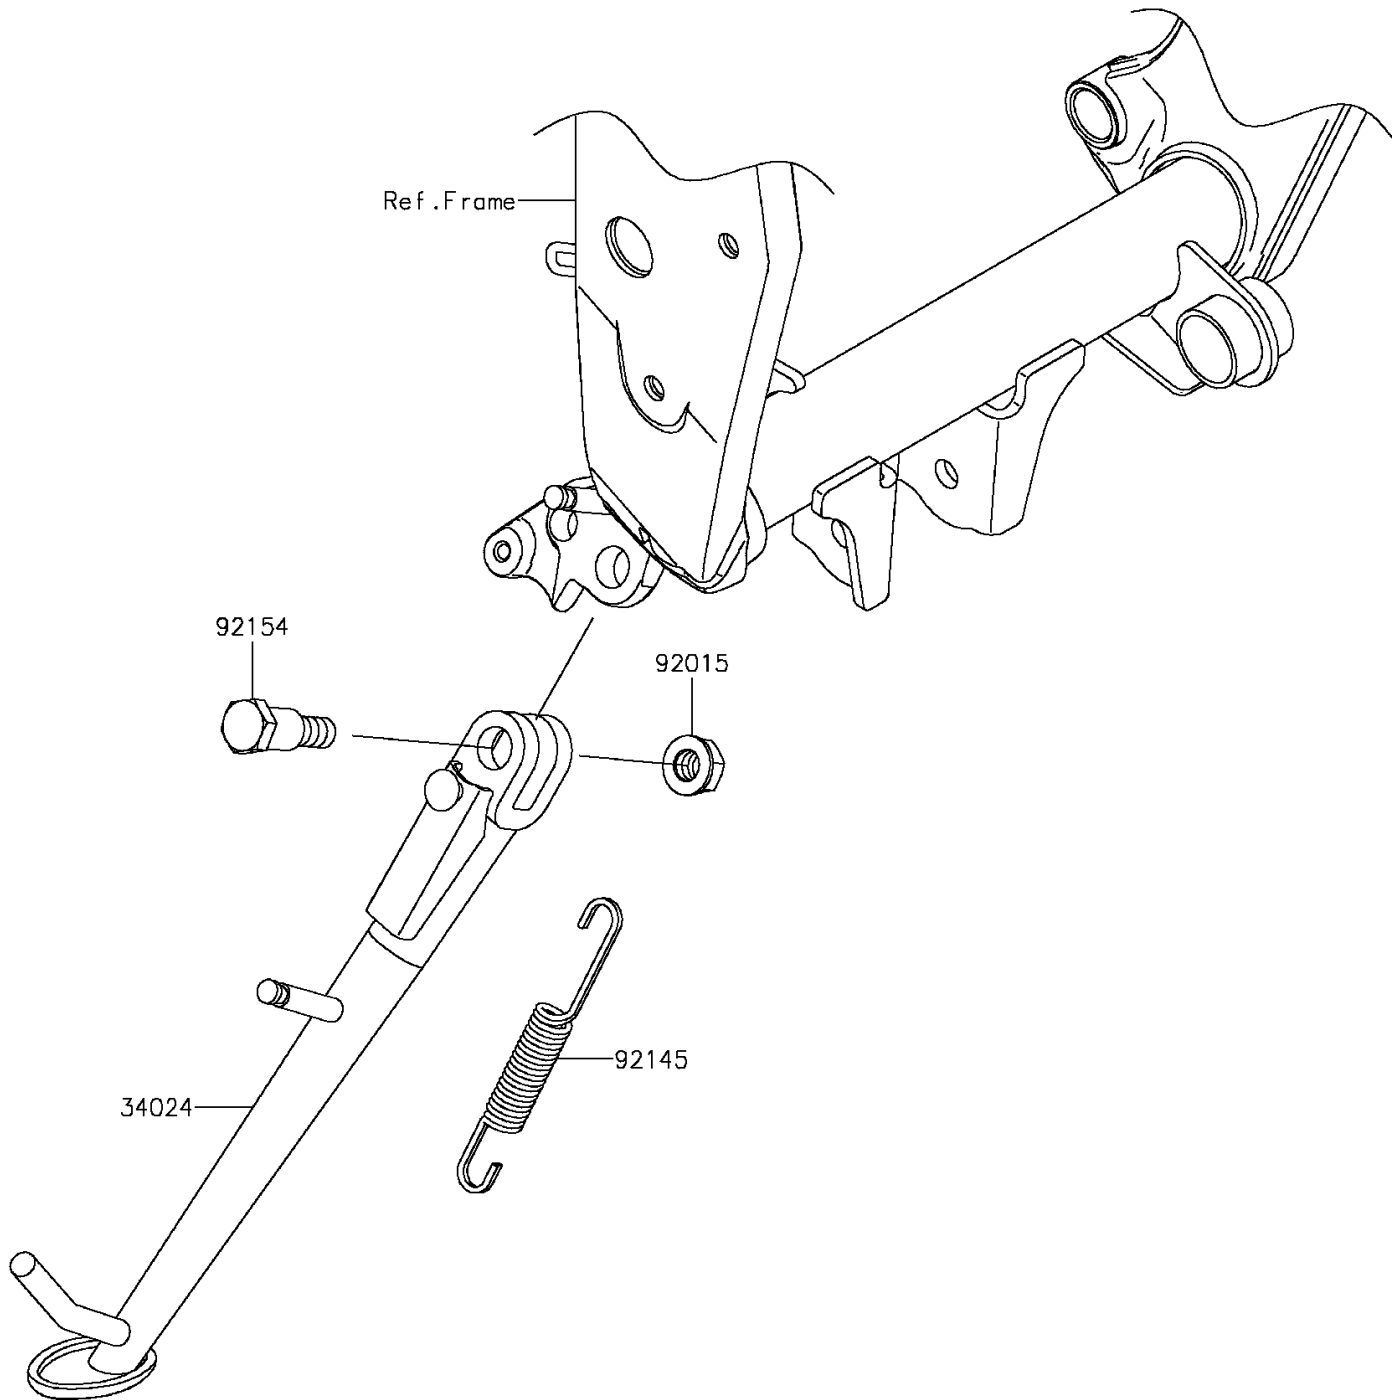

2013 ZR800 (European)

PARTS DIAGRAM

Stand(s)

F2190

2013 ZR800 (European)

PARTS LIST

Stand(s)

ITEM NAME	PART NUMBER	QUANTITY
STAND-SIDE,F.S.BLACK (Ref # 34024)	34024-0116-18R	1
NUT,LOCK,FLANGED,10MM (Ref # 92015)	92015-1717	1
SPRING,SIDE STAND (Ref # 92145)	92145-0562	1
BOLT,10X39 (Ref # 92154)	92154-0971	1