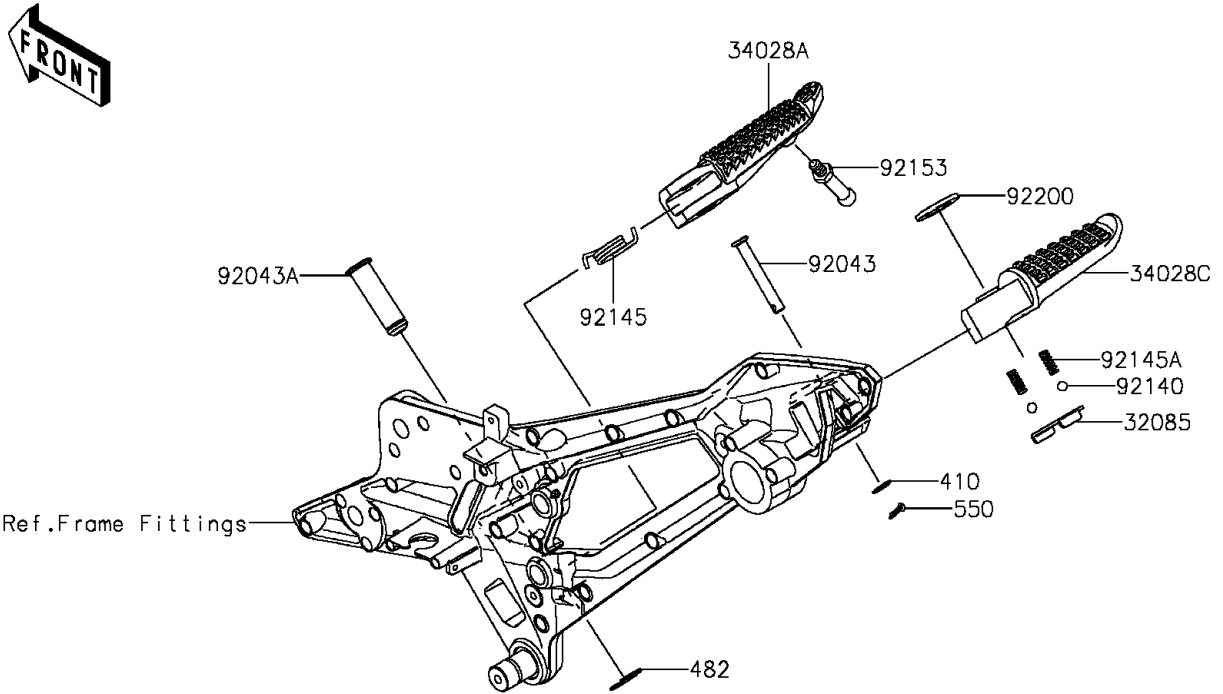

2014 ZR800 (European) PARTS DIAGRAM

Footrests

F2160

2014 ZR800 (European) PARTS LIST

Footrests

ITEM NAME	PART NUMBER	QUANTITY
WASHER-PLAIN-SMALL (Ref # 410)	410AA0600	2
CIRCLIP-TYPE-E,10MM (Ref # 482)	482EA0100	2
PIN-COTTER,2.5X15 (Ref # 550)	550S2515	2
STOPPER,REAR STEP (Ref # 32085)	32085-0047	2
STEP,FR,LH (Ref # 34028)	34028-0092	1
STEP,FR,RH (Ref # 34028A)	34028-0093	1
STEP,RR,LH (Ref # 34028B)	34028-0094	1
STEP,RR,RH (Ref # 34028C)	34028-0095	1
PIN,6X43 (Ref # 92043)	92043-0770	2
PIN,12X42.5 (Ref # 92043A)	92043-1594	2
BALL,6.35MM (Ref # 92140)	92140-0008	4
SPRING,STEP,RETURN (Ref # 92145)	92145-0902	2
SPRING (Ref # 92145A)	92145-1319	4
BOLT,BANK SENSOR (Ref # 92153)	92153-1938	2
WASHER,16X26X2.3 (Ref # 92200)	92200-0043	2