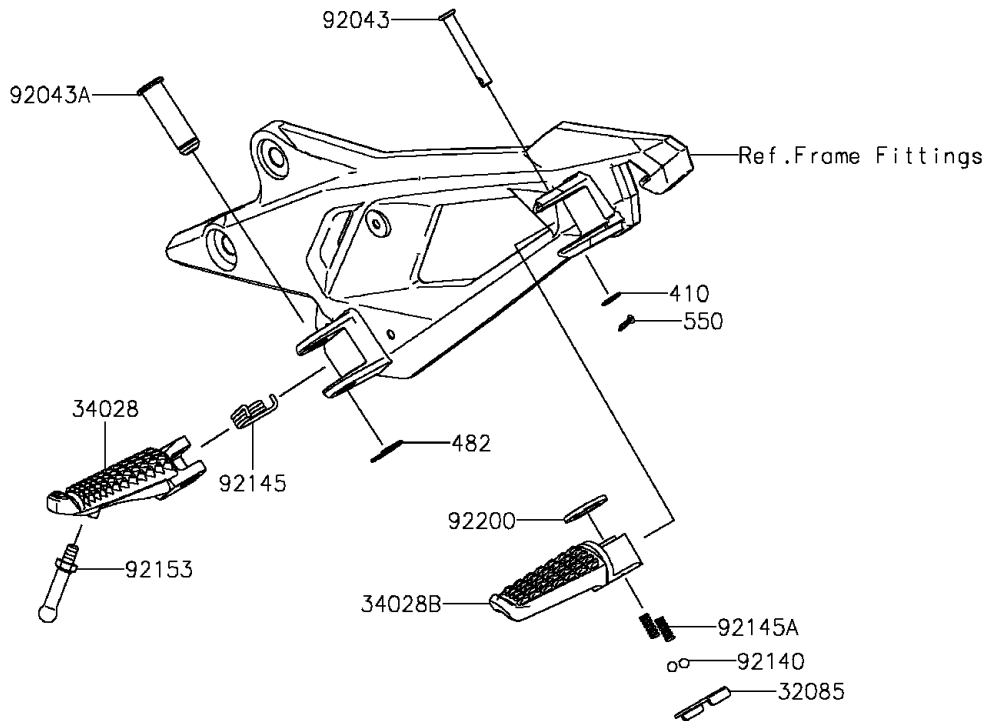

2014 ZR800 (European) PARTS DIAGRAM

Footrests

F2160

2014 ZR800 (European) PARTS LIST

Footrests

ITEM NAME	PART NUMBER	QUANTITY
WASHER-PLAIN-SMALL (Ref # 410)	410AA0600	2
CIRCLIP-TYPE-E,10MM (Ref # 482)	482EA0100	2
PIN-COTTER,2.5X15 (Ref # 550)	550S2515	2
STOPPER,REAR STEP (Ref # 32085)	32085-0047	2
STEP,FR,LH (Ref # 34028)	34028-0092	1
STEP,FR,RH (Ref # 34028A)	34028-0093	1
STEP,RR,LH (Ref # 34028B)	34028-0094	1
STEP,RR,RH (Ref # 34028C)	34028-0095	1
PIN,6X43 (Ref # 92043)	92043-0770	2
PIN,12X42.5 (Ref # 92043A)	92043-1594	2
BALL,6.35MM (Ref # 92140)	92140-0008	4
SPRING,STEP,RETURN (Ref # 92145)	92145-0902	2
SPRING (Ref # 92145A)	92145-1319	4
BOLT,BANK SENSOR (Ref # 92153)	92153-1938	2
WASHER,16X26X2.3 (Ref # 92200)	92200-0043	2