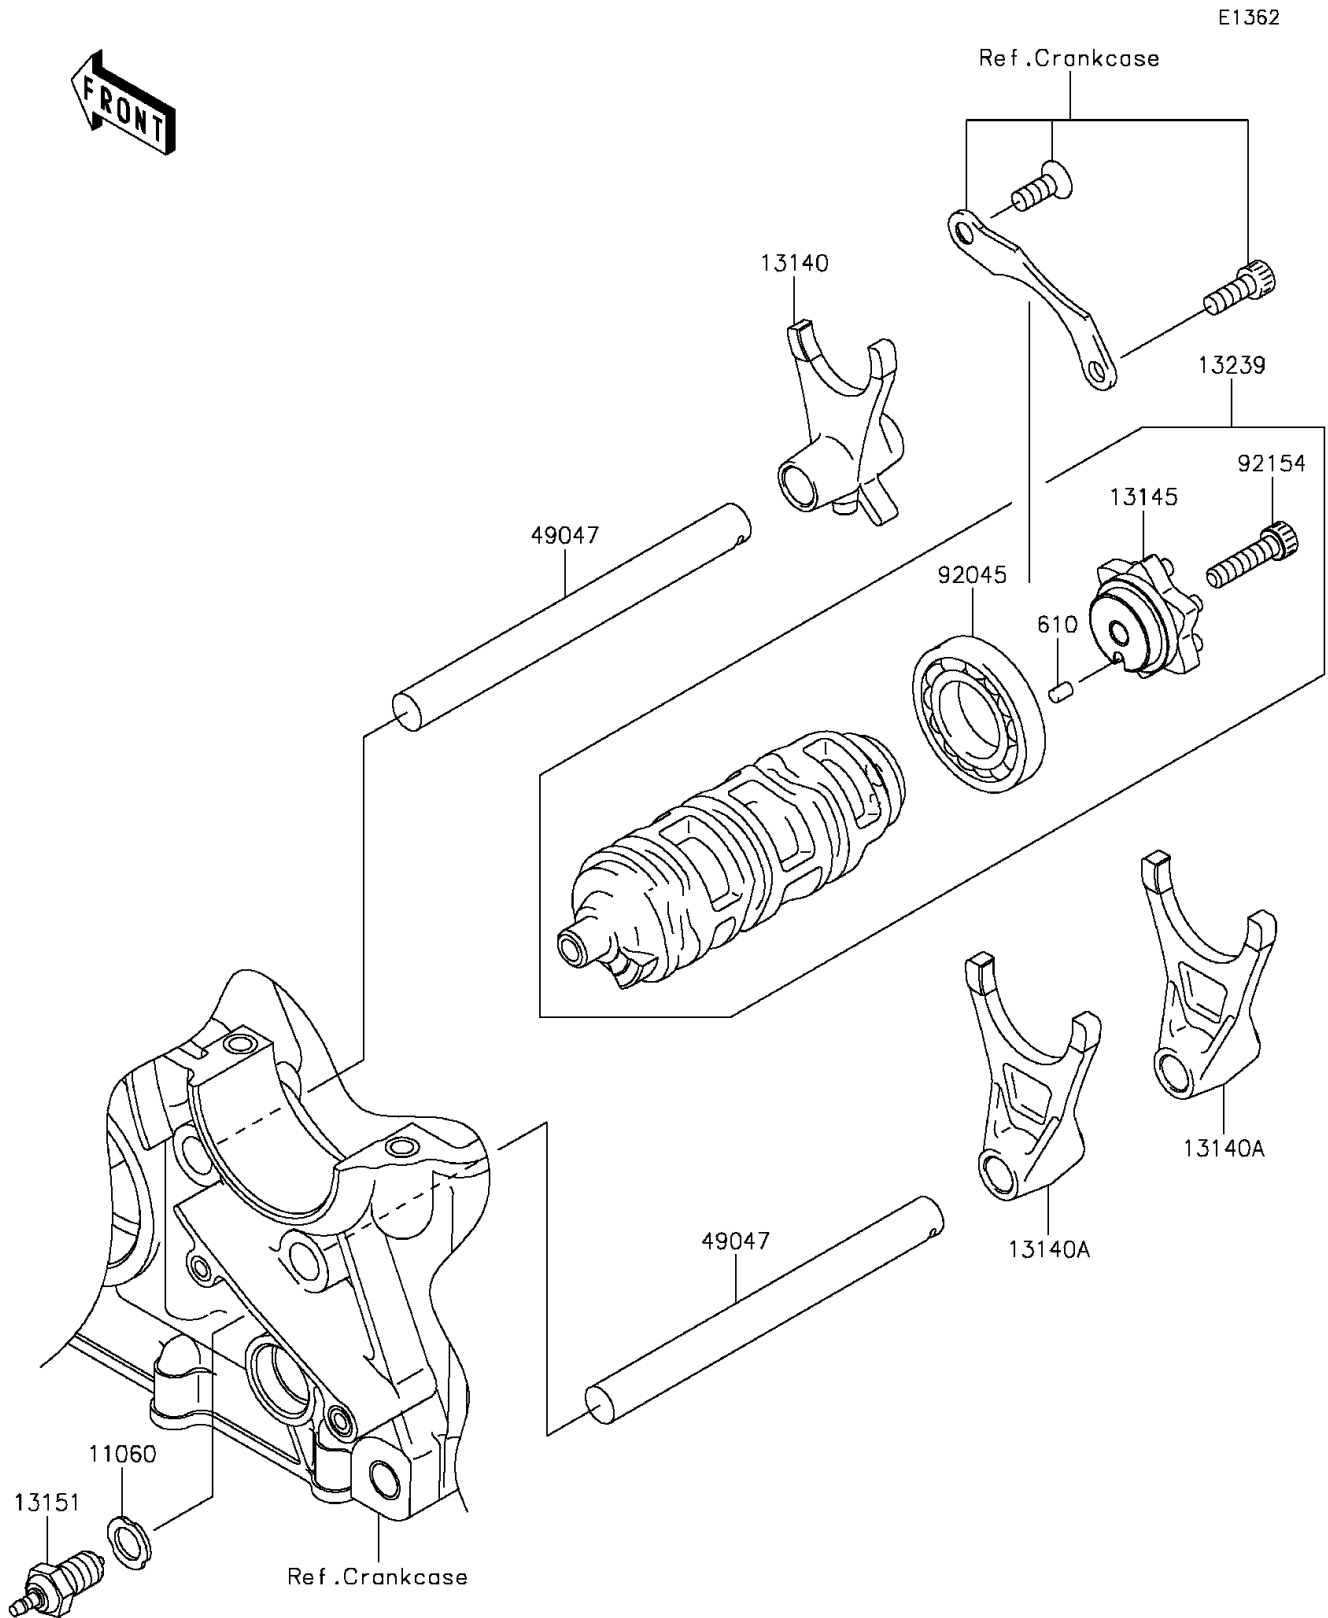

2014 ZR800 (European) PARTS DIAGRAM

Gear Change Drum/Shift Fork(s)

2014 ZR800 (European) PARTS LIST

Gear Change Drum/Shift Fork(s)

ITEM NAME	PART NUMBER	QUANTITY
ROLLER,4X6 (Ref # 610)	610A0406	1
GASKET,10.5X16X1.5 (Ref # 11060)	11060-1676	1
FORK-SHIFT (Ref # 13140)	13140-0624	1
FORK-SHIFT,OUTPUT (Ref # 13140A)	13140-1266	2
CAM-CHANGE DRUM (Ref # 13145)	13145-0557	1
SWITCH-COMP (Ref # 13151)	13151-0559	1
DRUM-ASSY-CHANGE (Ref # 13239)	13239-0563	1
ROD-SHIFT (Ref # 49047)	49047-0010	2
BEARING-BALL,16005 (Ref # 92045)	92045-1045	1
BOLT,SOCKET,6X25 (Ref # 92154)	92154-0477	1