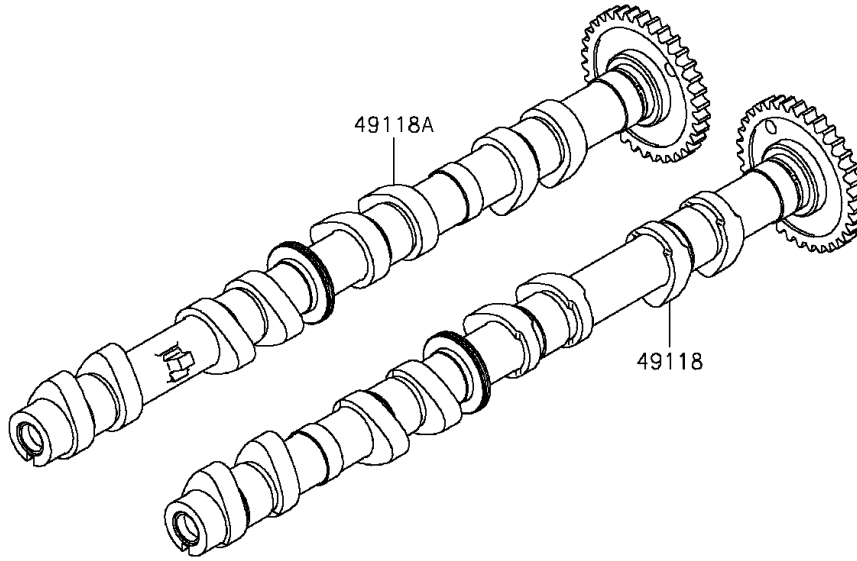

2014 ZR800 (European) PARTS DIAGRAM

Camshaft(s)/Tensioner

E1230

2014 ZR800 (European) PARTS LIST

Camshaft(s)/Tensioner

ITEM NAME	PART NUMBER	QUANTITY
O RING,9MM (Ref # 670)	670D1509	1
O RING,14MM (Ref # 670A)	670D2014	1
TENSIONER-ASSY (Ref # 12048)	12048-0035	1
GUIDE-CHAIN,RR (Ref # 12053)	12053-1399	1
GUIDE-CHAIN,FR (Ref # 12053A)	12053-1478	1
SHAFT,CHAIN GUIDE (Ref # 13107)	13107-0157	1
SHAFT,CHAIN GUIDE (Ref # 13107A)	13107-0745	1
CAMSHAFT-COMP,INTAKE (Ref # 49118)	49118-0760	1
CAMSHAFT-COMP,EXHAUST (Ref # 49118A)	49118-0761	1
RING-O,18.8X1.9 (Ref # 92055)	92055-086	1
CHAIN,CAM,92RH2015 126M (Ref # 92057)	92057-0602	1
PLUG (Ref # 92066)	92066-0738	1
BOLT,FLANGED-SMALL,6X25 (Ref # 92151)	92151-1930	2
COLLAR (Ref # 92152)	92152-1167	1
BOLT,FLANGED,6X30 (Ref # 92154)	92154-1080	1