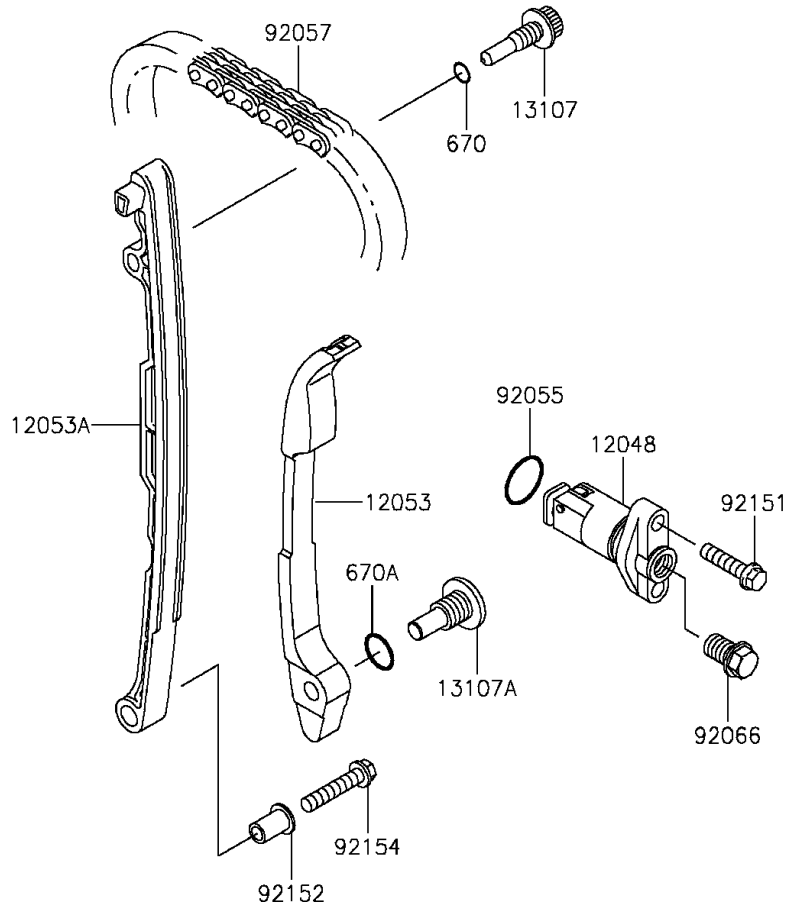

2014 ZR800 (European) PARTS DIAGRAM

Camshaft(s)/Tensioner

E1230

2014 ZR800 (European) PARTS LIST

Camshaft(s)/Tensioner

ITEM NAME	PART NUMBER	QUANTITY
O RING,9MM (Ref # 670)	670D1509	1
O RING,14MM (Ref # 670A)	670D2014	1
TENSIONER-ASSY (Ref # 12048)	12048-0035	1
GUIDE-CHAIN,RR (Ref # 12053)	12053-1399	1
GUIDE-CHAIN,FR (Ref # 12053A)	12053-1478	1
SHAFT,CHAIN GUIDE (Ref # 13107)	13107-0157	1
SHAFT,CHAIN GUIDE (Ref # 13107A)	13107-0745	1
CAMSHAFT-COMP,INTAKE (Ref # 49118)	49118-0760	1
CAMSHAFT-COMP,EXHAUST (Ref # 49118A)	49118-0761	1
RING-O,18.8X1.9 (Ref # 92055)	92055-086	1
CHAIN,CAM,92RH2015 126M (Ref # 92057)	92057-0602	1
PLUG (Ref # 92066)	92066-0738	1
BOLT,FLANGED-SMALL,6X25 (Ref # 92151)	92151-1930	2
COLLAR (Ref # 92152)	92152-1167	1
BOLT,FLANGED,6X30 (Ref # 92154)	92154-1080	1