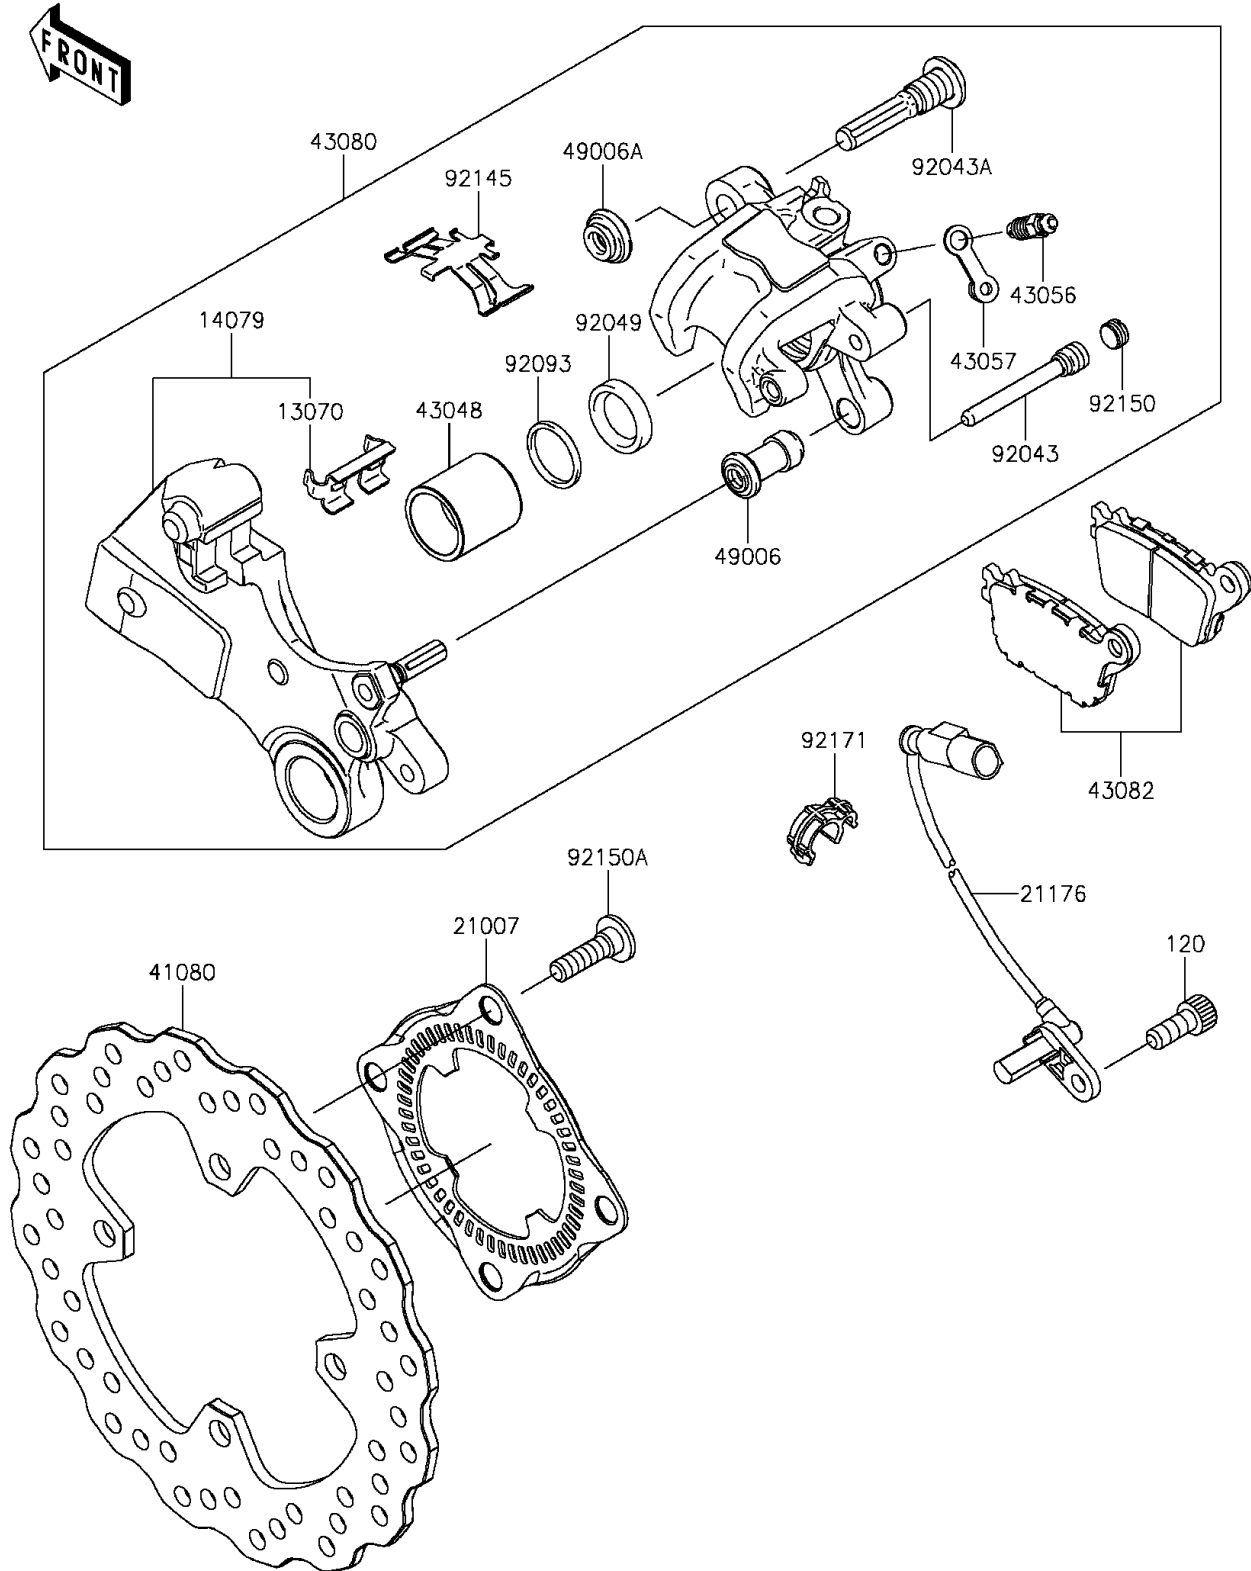

2014 NINJA® ZX™-6R PARTS DIAGRAM

Rear Brake

F2294

2014 NINJA® ZX™-6R PARTS LIST

Rear Brake

ITEM NAME	PART NUMBER	QUANTITY
BOLT-SOCKET,8X20 (Ref # 120)	120CB0820	1
GUIDE (Ref # 13070)	13070-0126	1
HOLDER-ASSY (Ref # 14079)	14079-0576	1
ROTOR,RR WHEEL (Ref # 21007)	21007-0167	1
SENSOR,SPEED,RR (Ref # 21176)	21176-0738	1
DISC,RR (Ref # 41080)	41080-0211	1
PISTON-CALIPER (Ref # 43048)	43048-0018	1
BREATHER (Ref # 43056)	43056-1055	1
CAP-BREATHER (Ref # 43057)	43057-1001	1
CALIPER-SUB-ASSY,RR,BLACK (Ref # 43080)	43080-0114-DJ	1
PAD-ASSY-BRAKE (Ref # 43082)	43082-0133	1
BOOT,CALIPER (Ref # 49006)	49006-1088	1
BOOT,CALIPER (Ref # 49006A)	49006-1242	1
PIN,PAD (Ref # 92043)	92043-0106	1
PIN (Ref # 92043A)	92043-1508	1
SEAL-OIL,PISTON (Ref # 92049)	92049-1331	1
SEAL,PISTON (Ref # 92093)	92093-1272	1
SPRING (Ref # 92145)	92145-0810	1
BOLT,PLUG (Ref # 92150)	92150-1692	1
BOLT,SOCKET,8X30 (Ref # 92150A)	92150-1771	1
CLAMP,BRAKE HOSE (Ref # 92171)	92171-1703	1