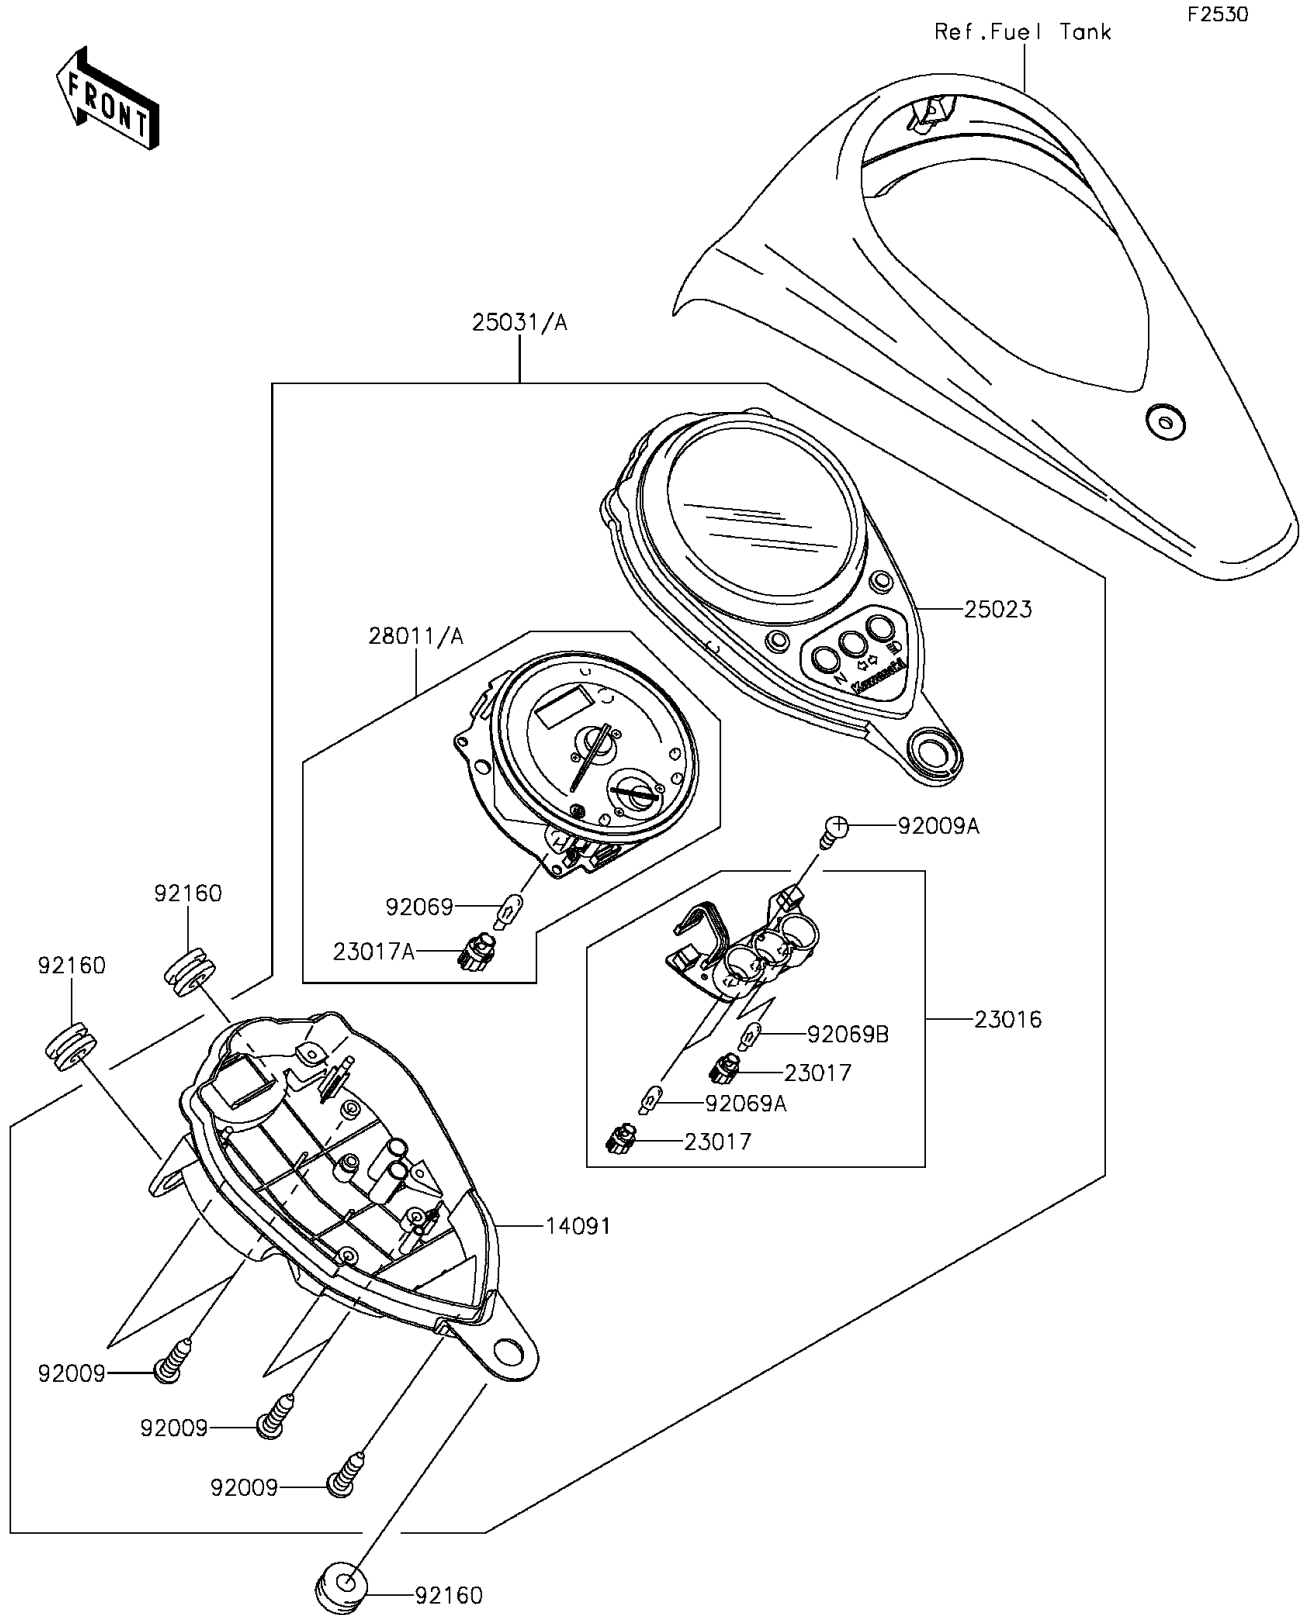

2014 VULCAN® 900 CUSTOM PARTS DIAGRAM

Meter(s)

2014 VULCAN® 900 CUSTOM PARTS LIST

Meter(s)

ITEM NAME	PART NUMBER	QUANTITY
COVER,METER,LWR (Ref # 14091)	14091-1215	1
LAMP-ASSY (Ref # 23016)	23016-1186	1
SOCKET,WEDGE BASE,T-5 (Ref # 23017)	23017-1063	3
SOCKET (Ref # 23017A)	23017-1064	1
COVER-METER CASE,UPP (Ref # 25023)	25023-0057	1
SCREW,TAPPING,4X16 (Ref # 92009)	92009-1163	5
SCREW,TAPPING,4X14 (Ref # 92009A)	92009-1503	1
BULB,14V 3W,T6.5 (Ref # 92069)	92069-1068	1
BULB,12V 2W,T5 (Ref # 92069A)	92069-1105	2
BULB,12V 1.4W,T5 (Ref # 92069B)	92069-1117	1
DAMPER (Ref # 92160)	92160-1162	3
METER-ASSY,MPH (Ref # 25031)	25031-0321	1
METER-ASSY,KPH (Ref # 25031A)	25031-0323	1
METER,SPEED&FUEL,MPH (Ref # 28011)	28011-0147	1
METER,SPEED&FUEL,KPH (Ref # 28011A)	28011-0168	1