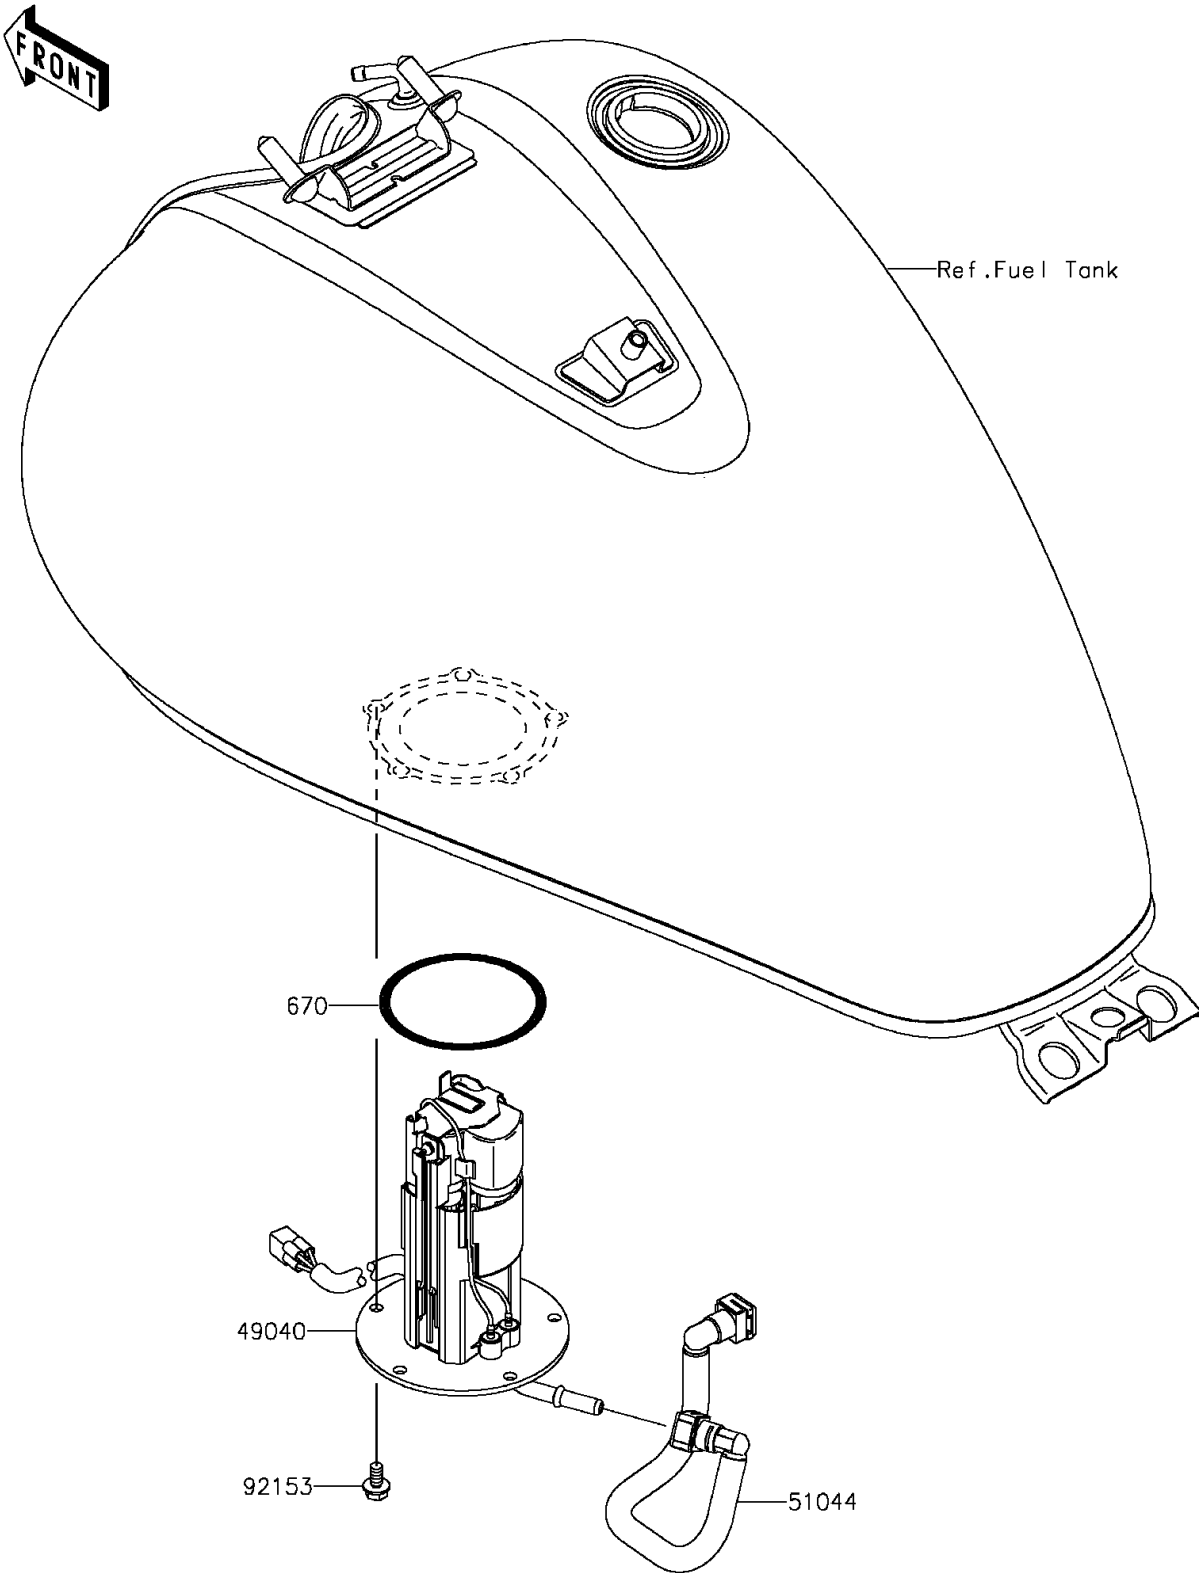

# 2014 VULCAN<sup>®</sup> 900 CUSTOM PARTS DIAGRAM

Fuel Pump

E1520

## 2014 VULCAN® 900 CUSTOM PARTS LIST

### Fuel Pump

| ITEM NAME                       | PART NUMBER | QUANTITY |
|---------------------------------|-------------|----------|
| O RING (Ref # 670)              | 670E5075    | 1        |
| PUMP-FUEL (Ref # 49040)         | 49040-0022  | 1        |
| TUBE-ASSY,FUEL (Ref # 51044)    | 51044-0027  | 1        |
| BOLT,FLANGED,6X12 (Ref # 92153) | 92153-1295  | 5        |