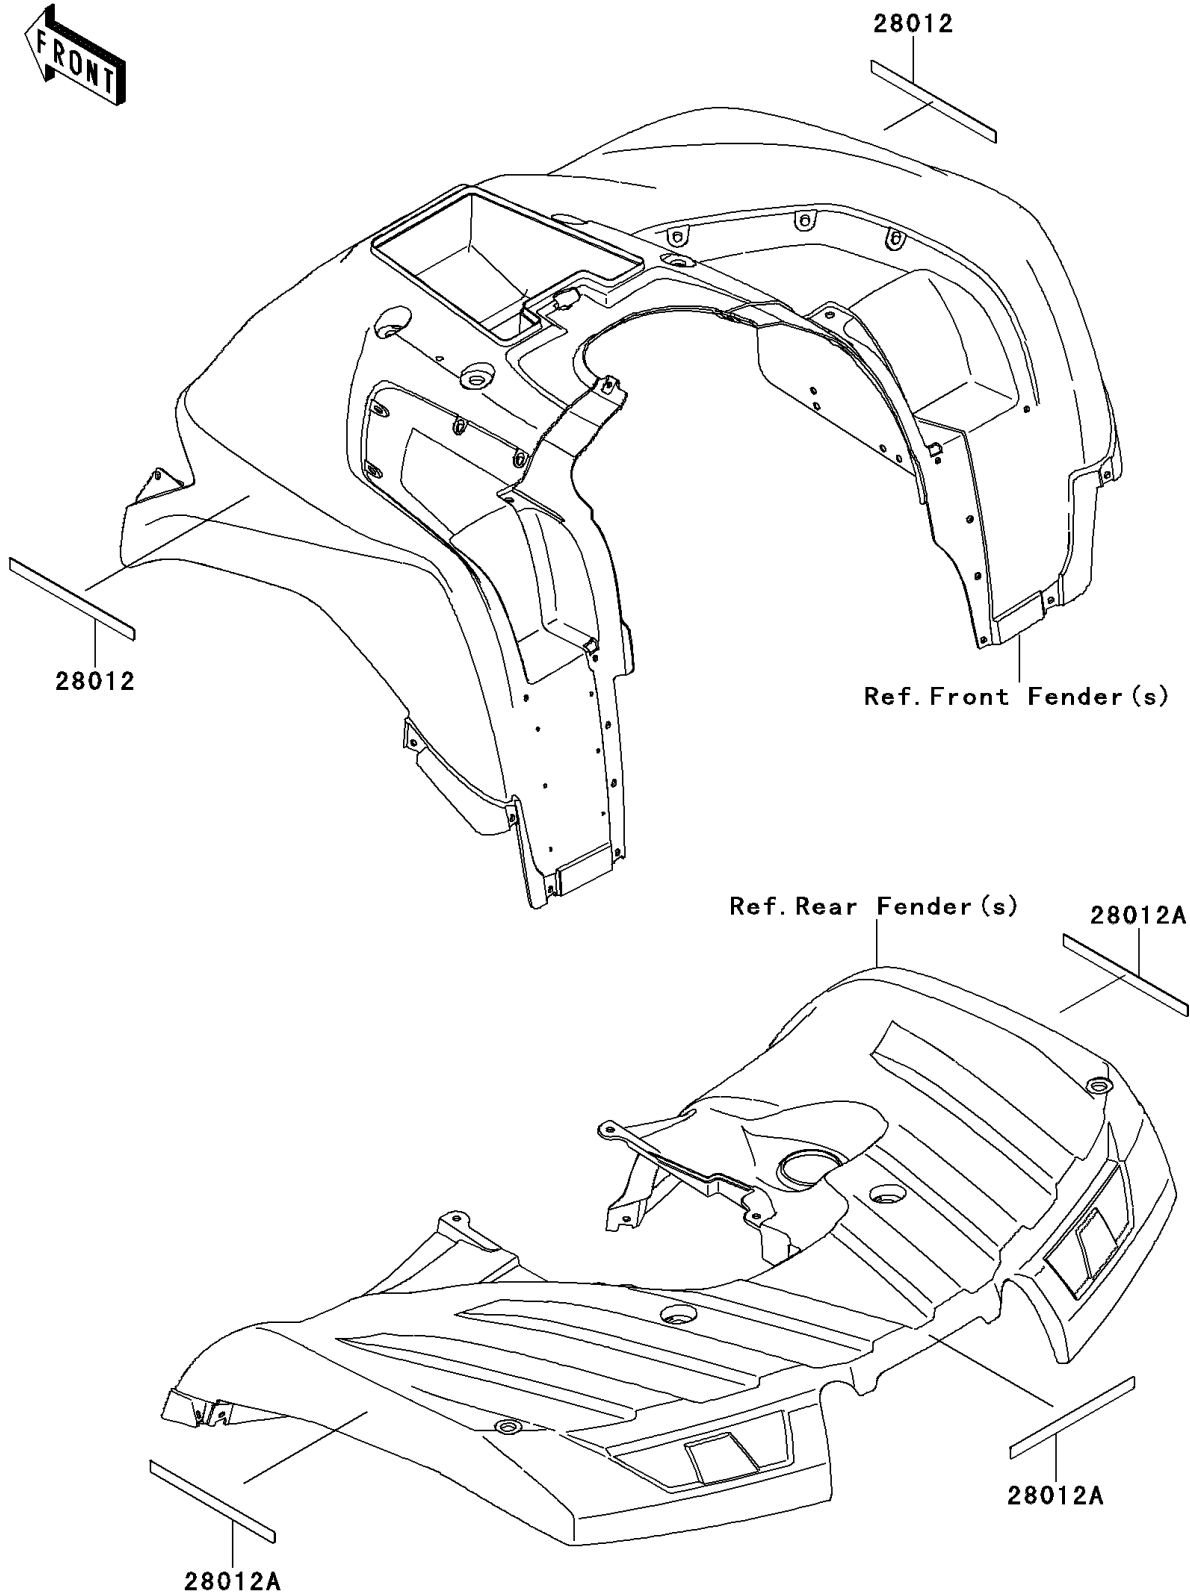

2014 BRUTE FORCE® 750 4x4i PARTS DIAGRAM

Reflectors(CN)

F2790

2014 BRUTE FORCE® 750 4x4i PARTS LIST

Reflectors(CN)

ITEM NAME	PART NUMBER	QUANTITY
REFLECTOR-REFLEX,FR (Ref # 28012)	28012-0014	2
REFLECTOR-REFLEX,RR (Ref # 28012A)	28012-0015	3