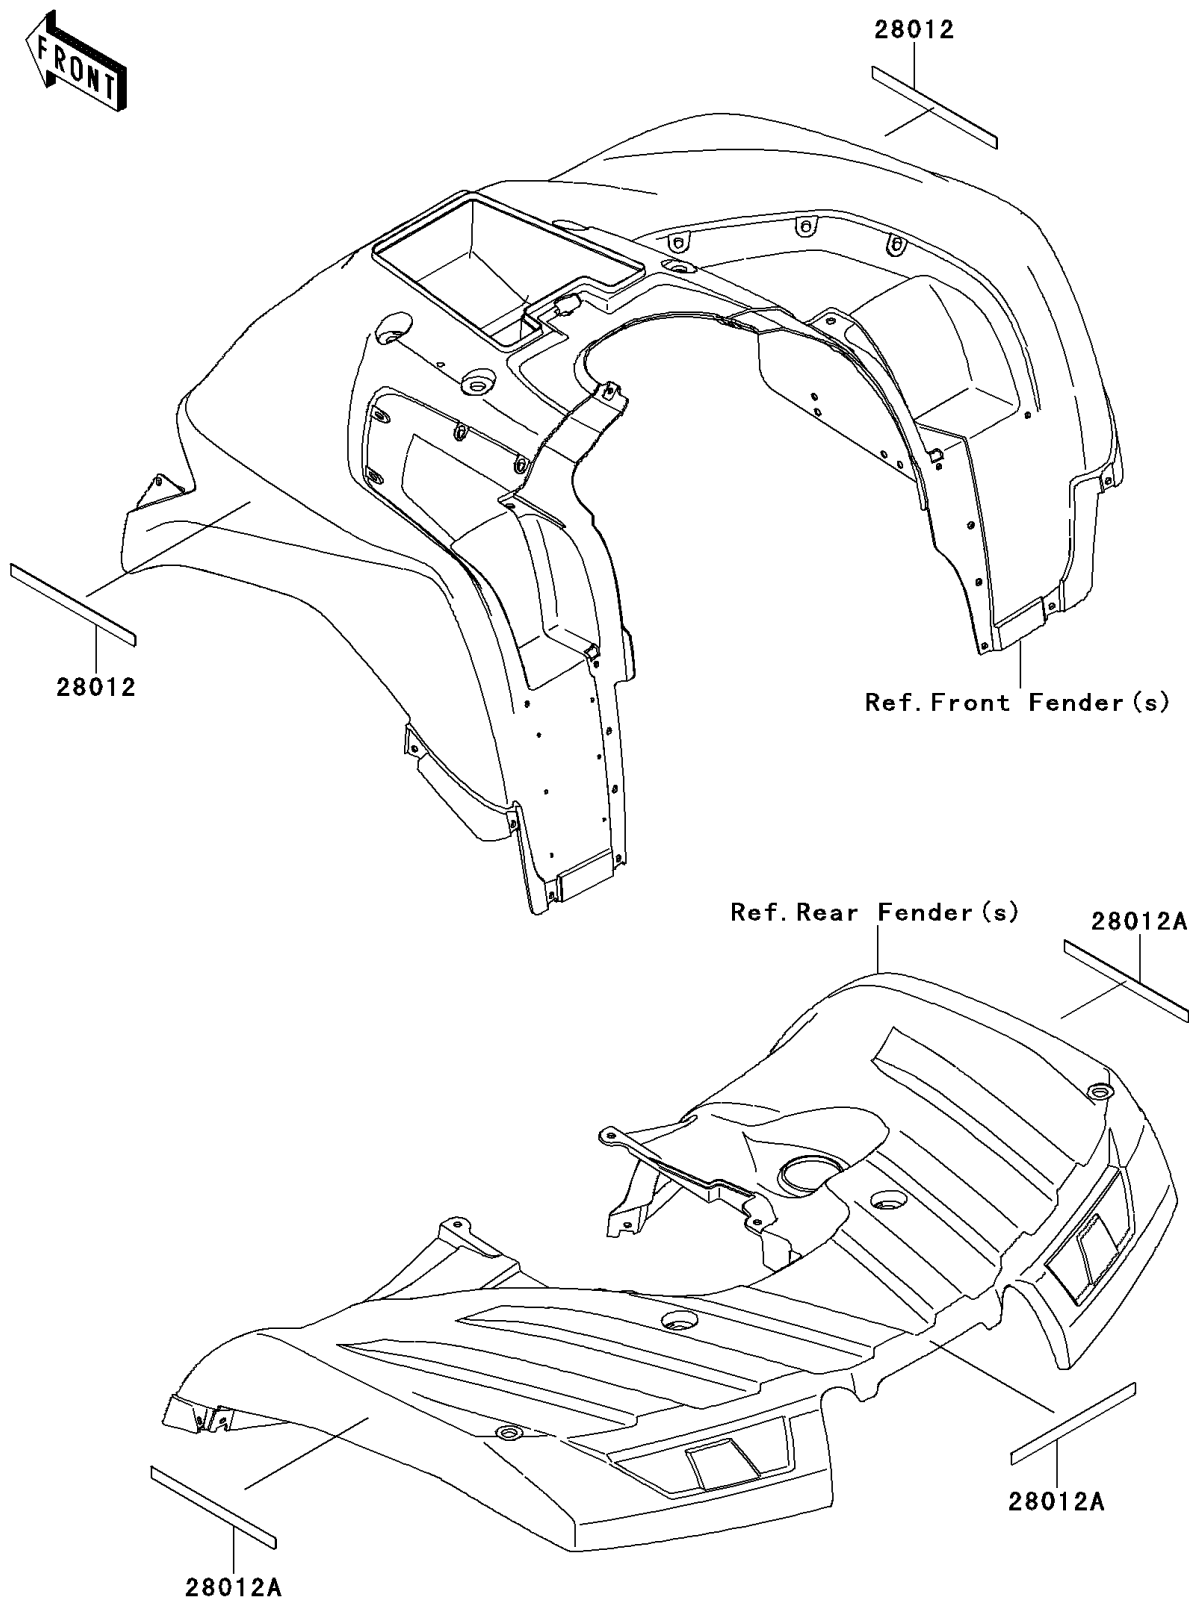

## 2013 BRUTE FORCE® 750 4x4i PARTS DIAGRAM

Reflectors(CN)

F2790

## 2013 BRUTE FORCE® 750 4x4i PARTS LIST

Reflectors(CN)

ITEM NAME	PART NUMBER	QUANTITY
REFLECTOR-REFLEX,FR (Ref # 28012)	28012-0014	1
REFLECTOR-REFLEX,RR (Ref # 28012A)	28012-0015	1