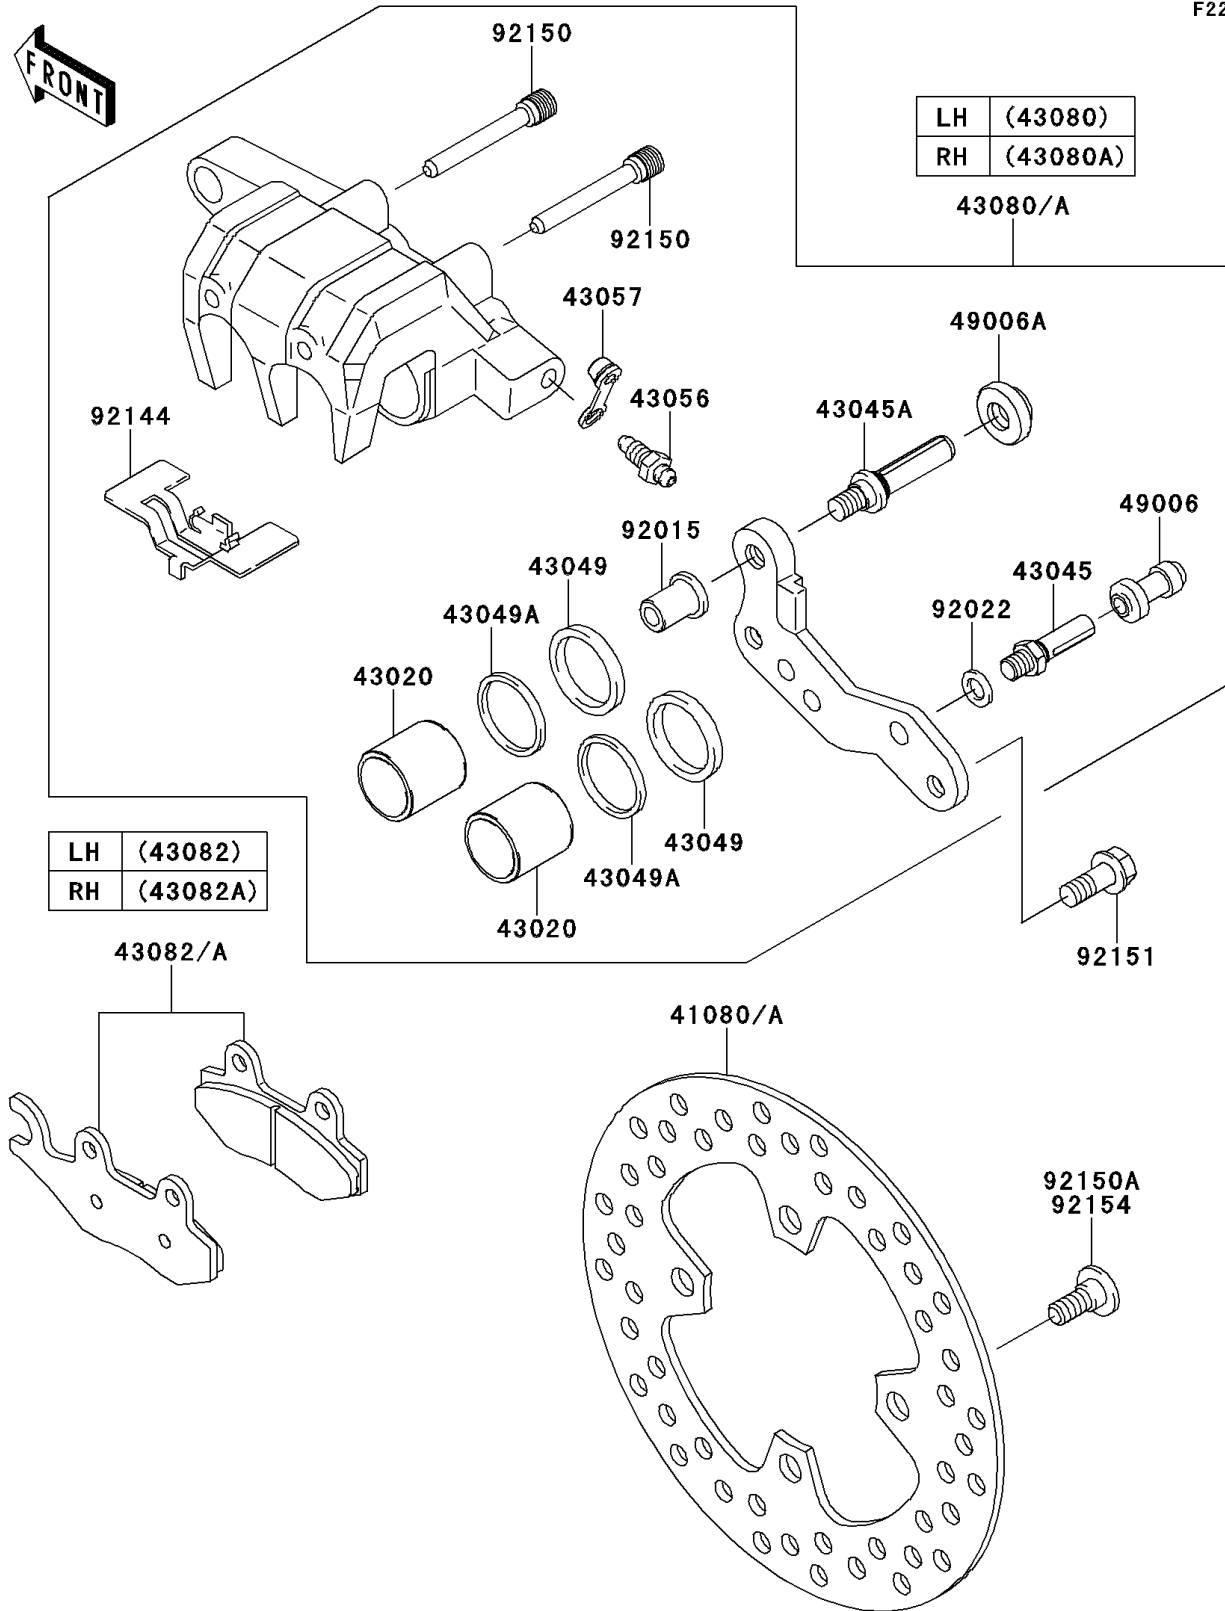

# 2014 BRUTE FORCE® 750 4x4i PARTS DIAGRAM

Front Brake

F2292

## 2014 BRUTE FORCE® 750 4x4i PARTS LIST

### Front Brake

ITEM NAME	PART NUMBER	QUANTITY
DISC,FR (Ref # 41080)	41080-0585	2
PISTON-COMP-BRAKE (Ref # 43020)	43020-1101	4
SHAFT-CALIPER (Ref # 43045)	43045-1010	2
SHAFT-CALIPER (Ref # 43045A)	43045-1052	2
PACKING (Ref # 43049)	43049-1063	4
PACKING (Ref # 43049A)	43049-1064	4
BREATHER (Ref # 43056)	43056-1055	2
CAP-BREATHER (Ref # 43057)	43057-1001	2
CALIPER-SUB-ASSY,LH (Ref # 43080)	43080-0089	1
CALIPER-SUB-ASSY,RH (Ref # 43080A)	43080-0090	1
PAD-ASSY-BRAKE,FR,LH (Ref # 43082)	43082-0022	1
PAD-ASSY-BRAKE,FR,RH (Ref # 43082A)	43082-0023	1
BOOT,CALIPER (Ref # 49006)	49006-1088	2
BOOT,CALIPER (Ref # 49006A)	49006-1242	2
NUT (Ref # 92015)	92015-1740	2
WASHER,WAVE (Ref # 92022)	92022-1373	2
SPRING,PAD (Ref # 92144)	92144-1319	2
BOLT (Ref # 92150)	92150-1144	4
BOLT,FLANGED,8X19 (Ref # 92151)	92151-1793	4
BOLT,HEXALOBULAR SOCKET,8X20 (Ref # 92154)	92154-1165	8