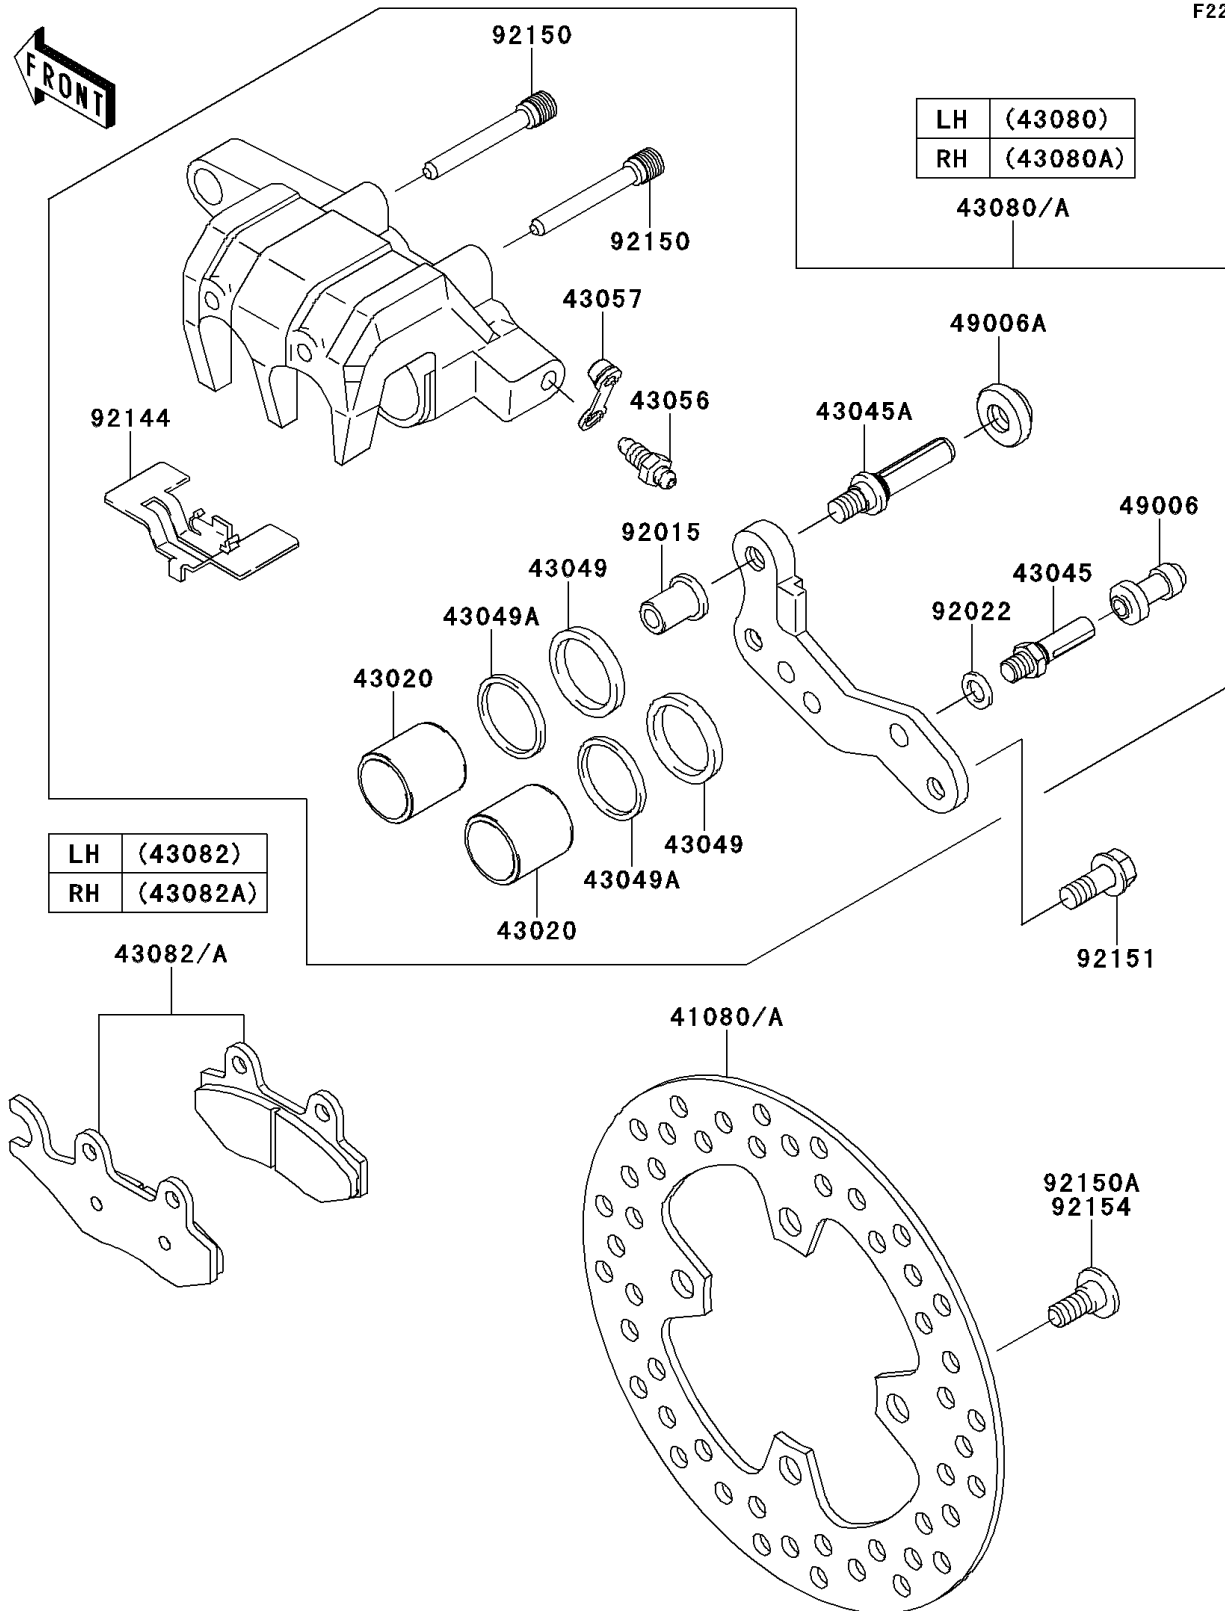

## 2013 BRUTE FORCE® 750 4x4i PARTS DIAGRAM

Front Brake

F2292

## 2013 BRUTE FORCE® 750 4x4i PARTS LIST

Front Brake

ITEM NAME	PART NUMBER	QUANTITY
DISC,FR (Ref # 41080A)	41080-1513	1
PISTON-COMP-BRAKE (Ref # 43020)	43020-1101	1
SHAFT-CALIPER (Ref # 43045)	43045-1010	1
SHAFT-CALIPER (Ref # 43045A)	43045-1052	1
PACKING (Ref # 43049)	43049-1063	1
PACKING (Ref # 43049A)	43049-1064	1
BREATHER (Ref # 43056)	43056-1055	1
CAP-BREATHER (Ref # 43057)	43057-1001	1
CALIPER-SUB-ASSY,LH (Ref # 43080)	43080-0089	1
CALIPER-SUB-ASSY,RH (Ref # 43080A)	43080-0090	1
PAD-ASSY-BRAKE,FR,LH (Ref # 43082)	43082-0022	1
PAD-ASSY-BRAKE,FR,RH (Ref # 43082A)	43082-0023	1
BOOT,CALIPER (Ref # 49006)	49006-1088	1
BOOT,CALIPER (Ref # 49006A)	49006-1242	1
NUT (Ref # 92015)	92015-1740	1
WASHER,WAVE (Ref # 92022)	92022-1373	1
SPRING,PAD (Ref # 92144)	92144-1319	1
BOLT (Ref # 92150)	92150-1144	1
BOLT,SOCKET,8X20 (Ref # 92150A)	92150-1800	1
BOLT,FLANGED,8X19 (Ref # 92151)	92151-1793	1