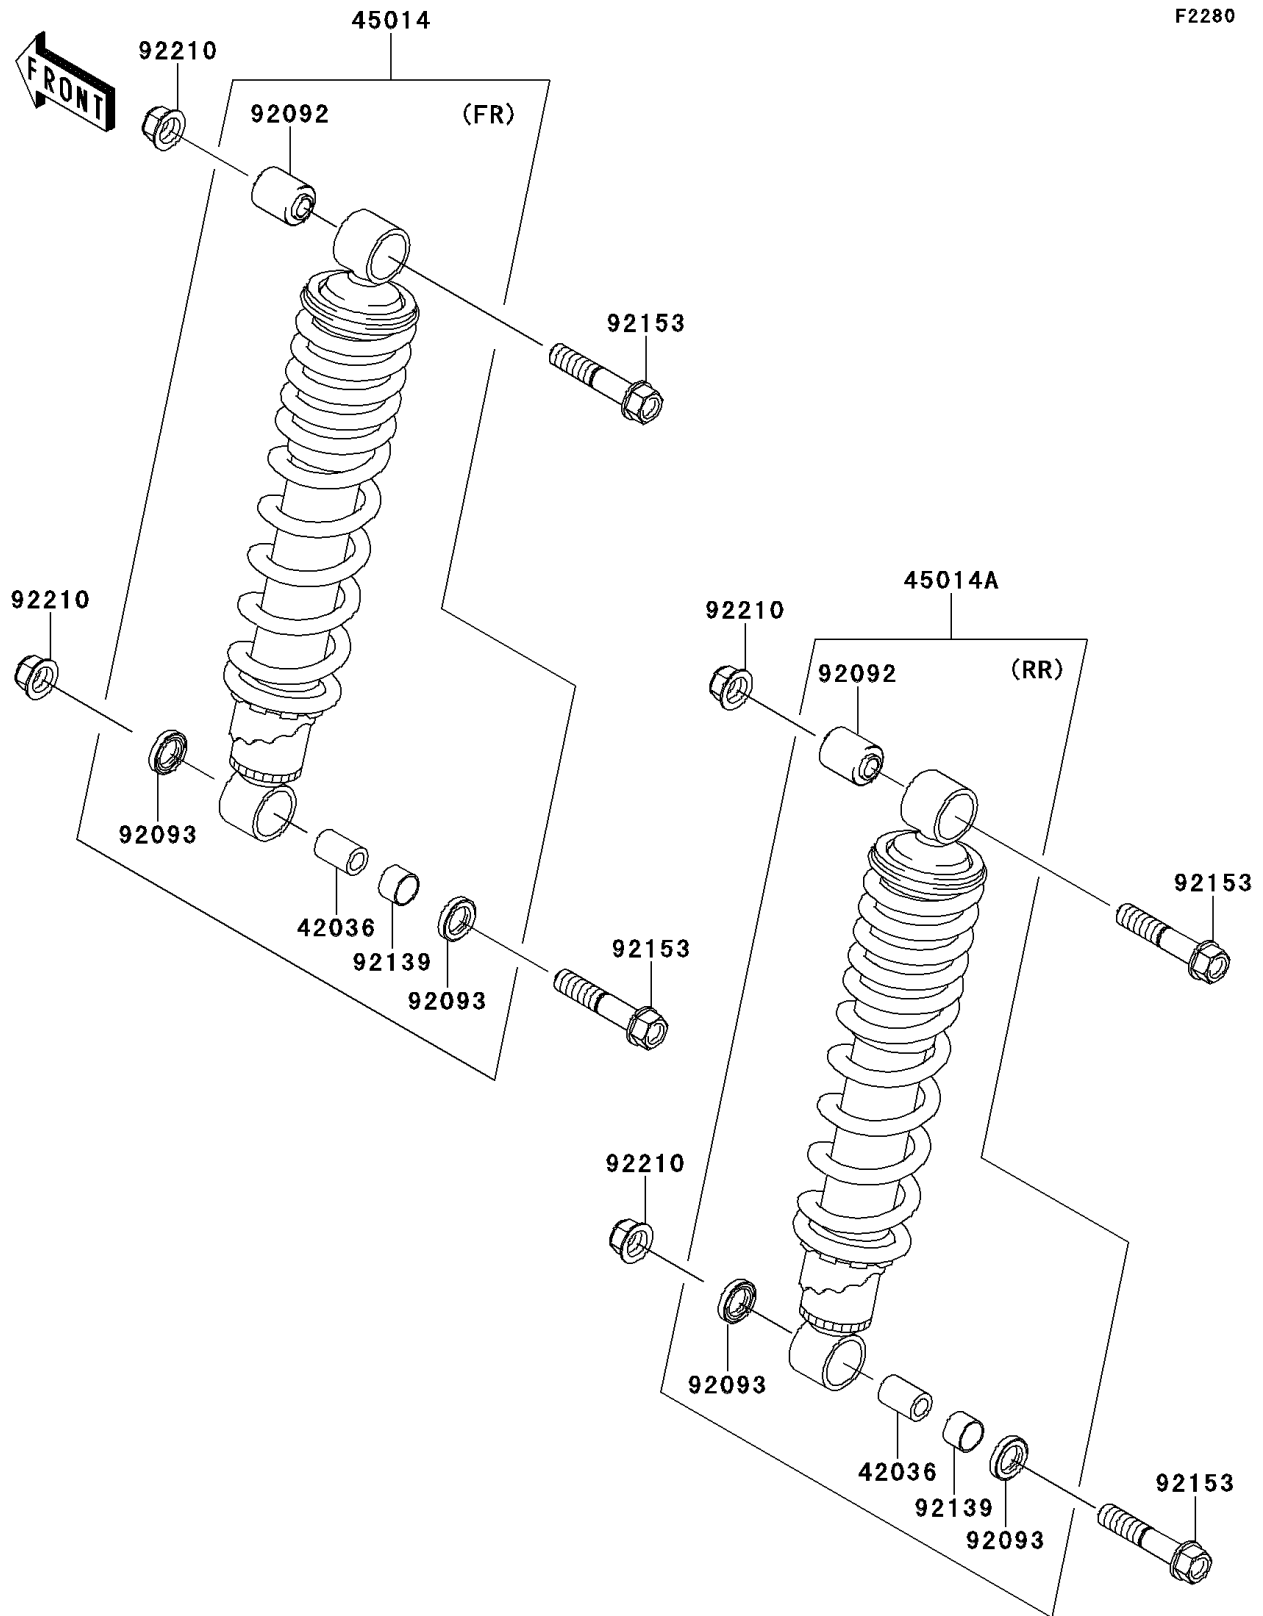

## 2014 BRUTE FORCE® 750 4x4i PARTS DIAGRAM

Shock Absorber(s)

F2280

## 2014 BRUTE FORCE® 750 4x4i PARTS LIST

Shock Absorber(s)

ITEM NAME	PART NUMBER	QUANTITY
SLEEVE (Ref # 42036)	42036-0018	1
SHOCKABSORBER,FR,BLACK (Ref # 45014)	45014-0314-17D	1
SHOCKABSORBER,RR,BLACK (Ref # 45014A)	45014-0315-17D	1
BUSHING-RUBBER (Ref # 92092)	92092-0007	1
SEAL (Ref # 92093)	92093-0033	1
BUSHING (Ref # 92139)	92139-0084	1
BOLT,FLANGED,10X50 (Ref # 92153)	92153-1139	1
NUT,LOCK,FLANGED,10MM (Ref # 92210)	92210-0276	1