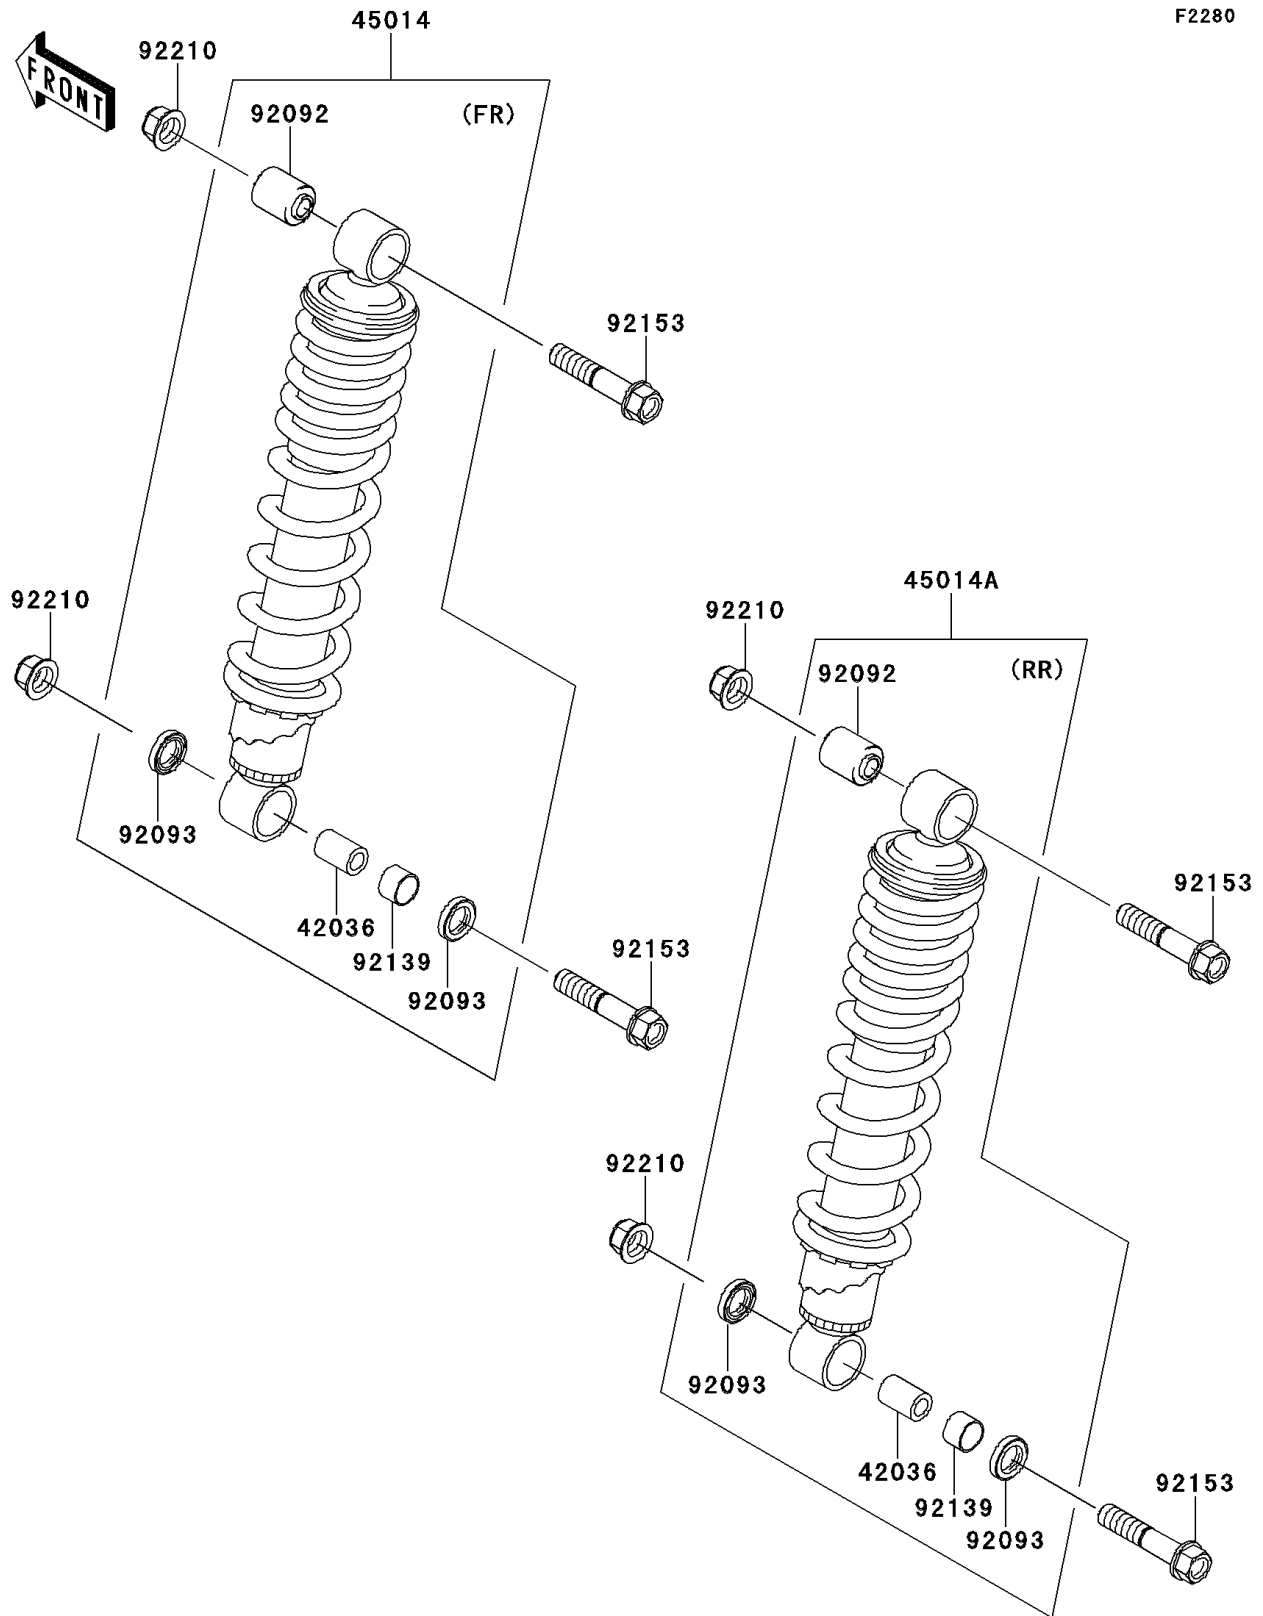

2013 BRUTE FORCE® 750 4x4i PARTS DIAGRAM

Shock Absorber(s)

F2280

2013 BRUTE FORCE® 750 4x4i PARTS LIST

Shock Absorber(s)

ITEM NAME	PART NUMBER	QUANTITY
SLEEVE (Ref # 42036)	42036-0018	1
SHOCKABSORBER,FR,BLACK (Ref # 45014)	45014-0314-17D	1
SHOCKABSORBER,RR,BLACK (Ref # 45014A)	45014-0315-17D	1
BUSHING-RUBBER (Ref # 92092)	92092-0007	1
SEAL (Ref # 92093)	92093-0033	1
BUSHING (Ref # 92139)	92139-0084	1
BOLT,FLANGED,10X50 (Ref # 92153)	92153-1139	1
NUT,LOCK,FLANGED,10MM (Ref # 92210)	92210-0276	1