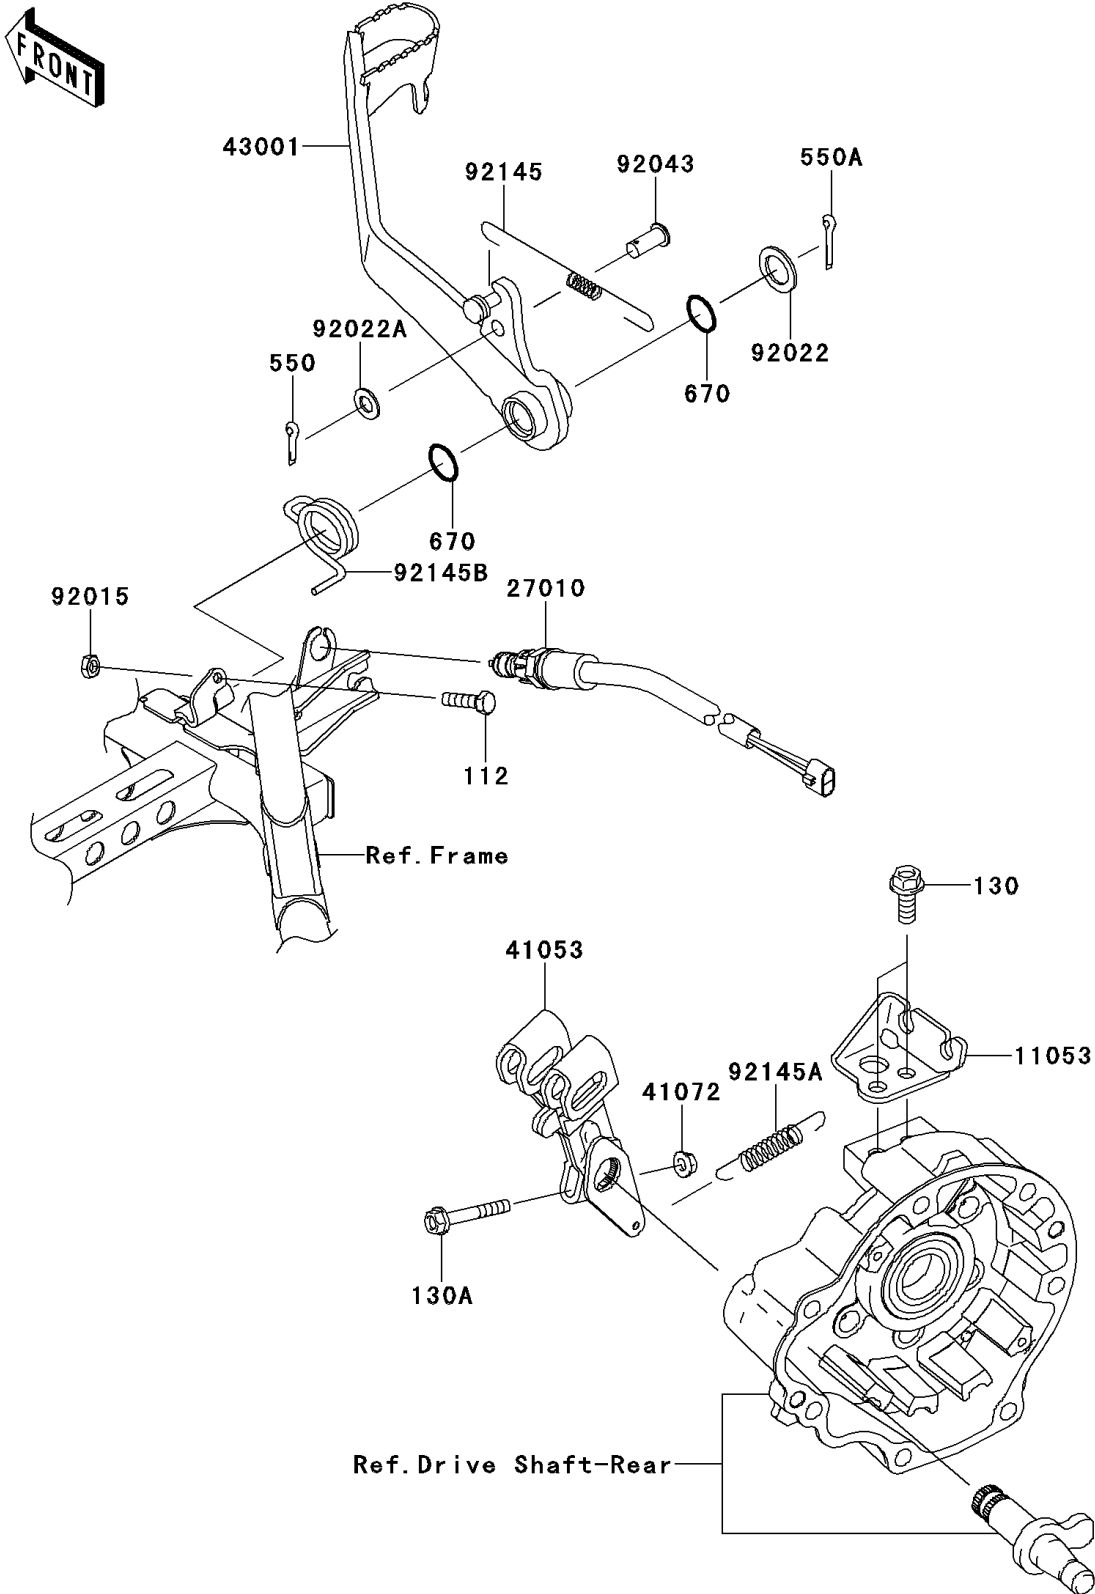

2013 BRUTE FORCE® 750 4x4i PARTS DIAGRAM

Brake Pedal

F2260

2013 BRUTE FORCE® 750 4x4i PARTS LIST

Brake Pedal

ITEM NAME	PART NUMBER	QUANTITY
BOLT-UPSET,6X22 (Ref # 112)	112AA0622	1
BOLT-FLANGED,8X20 (Ref # 130)	130BA0820	1
BOLT-FLANGED,6X40 (Ref # 130A)	130CA0640	1
PIN-COTTER,2.0X15 (Ref # 550)	550AA2015	1
PIN-COTTER,2.0X22 (Ref # 550A)	550AA2022	1
O RING,15MM (Ref # 670)	670B2015	1
BRACKET,BRAKE CABLE (Ref # 11053)	11053-0642	1
SWITCH,BRAKE (Ref # 27010)	27010-1494	1
LEVER-BRAKE CAM (Ref # 41053)	41053-0017	1
NUT,6MM (Ref # 41072)	41072-007	1
LEVER-BRAKE,PEDAL (Ref # 43001)	43001-0092	1
NUT,6MM (Ref # 92015)	92015-1410	1
WASHER,15.5X24X1.6 (Ref # 92022)	92022-1049	1
WASHER,8.5X16X1.2 (Ref # 92022A)	92022-1582	1
PIN,8X16 (Ref # 92043)	92043-1013	1
SPRING,REAR BRAKE SWITCH (Ref # 92145)	92145-0144	1
SPRING,BRAKE LEVER RETURN (Ref # 92145A)	92145-1313	1
SPRING,BRAKE PEDAL RETURN (Ref # 92145B)	92145-1421	1