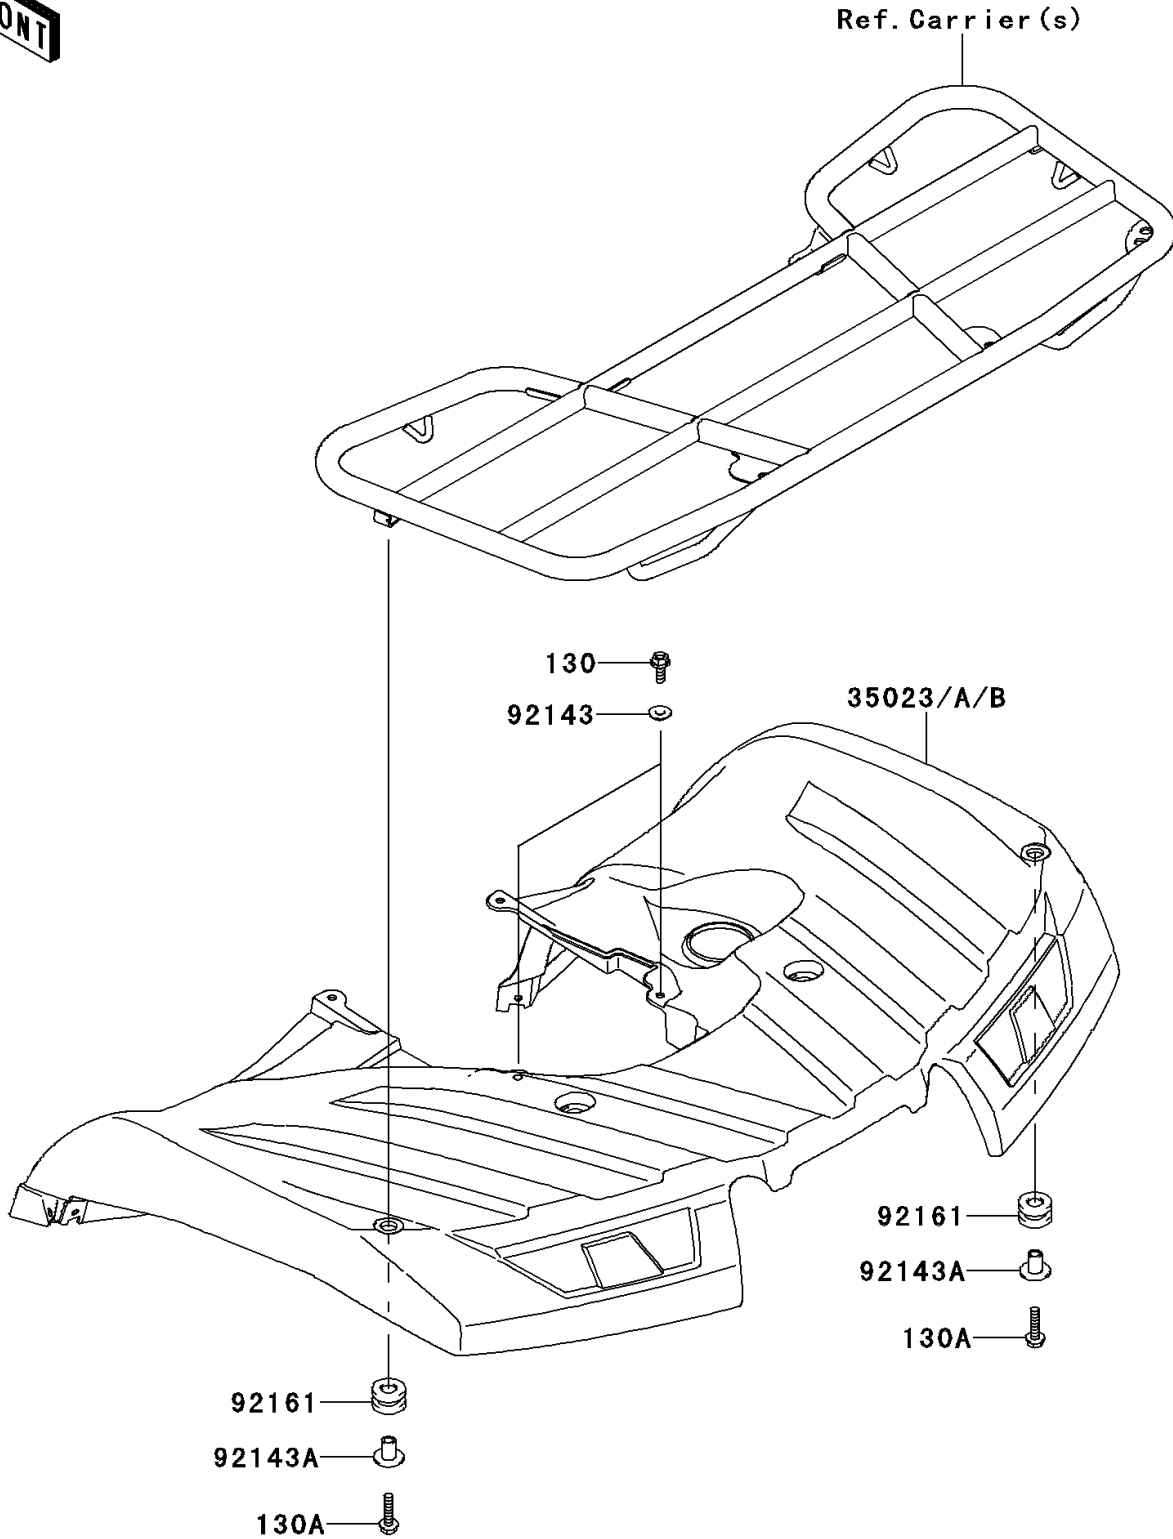

# 2014 BRUTE FORCE® 750 4x4i PARTS DIAGRAM

Rear Fender(s)

F2172

### Rear Fender(s)

ITEM NAME	PART NUMBER	QUANTITY
BOLT-FLANGED,6X16 (Ref # 130)	130BA0616	2
BOLT-FLANGED,6X25 (Ref # 130A)	130BA0625	2
FENDER-REAR,B.WHITE (Ref # 35023A)	35023-0197-266	1
COLLAR (Ref # 92143)	92143-1087	2
COLLAR (Ref # 92143A)	92143-1960	2
DAMPER (Ref # 92161)	92161-0106	2