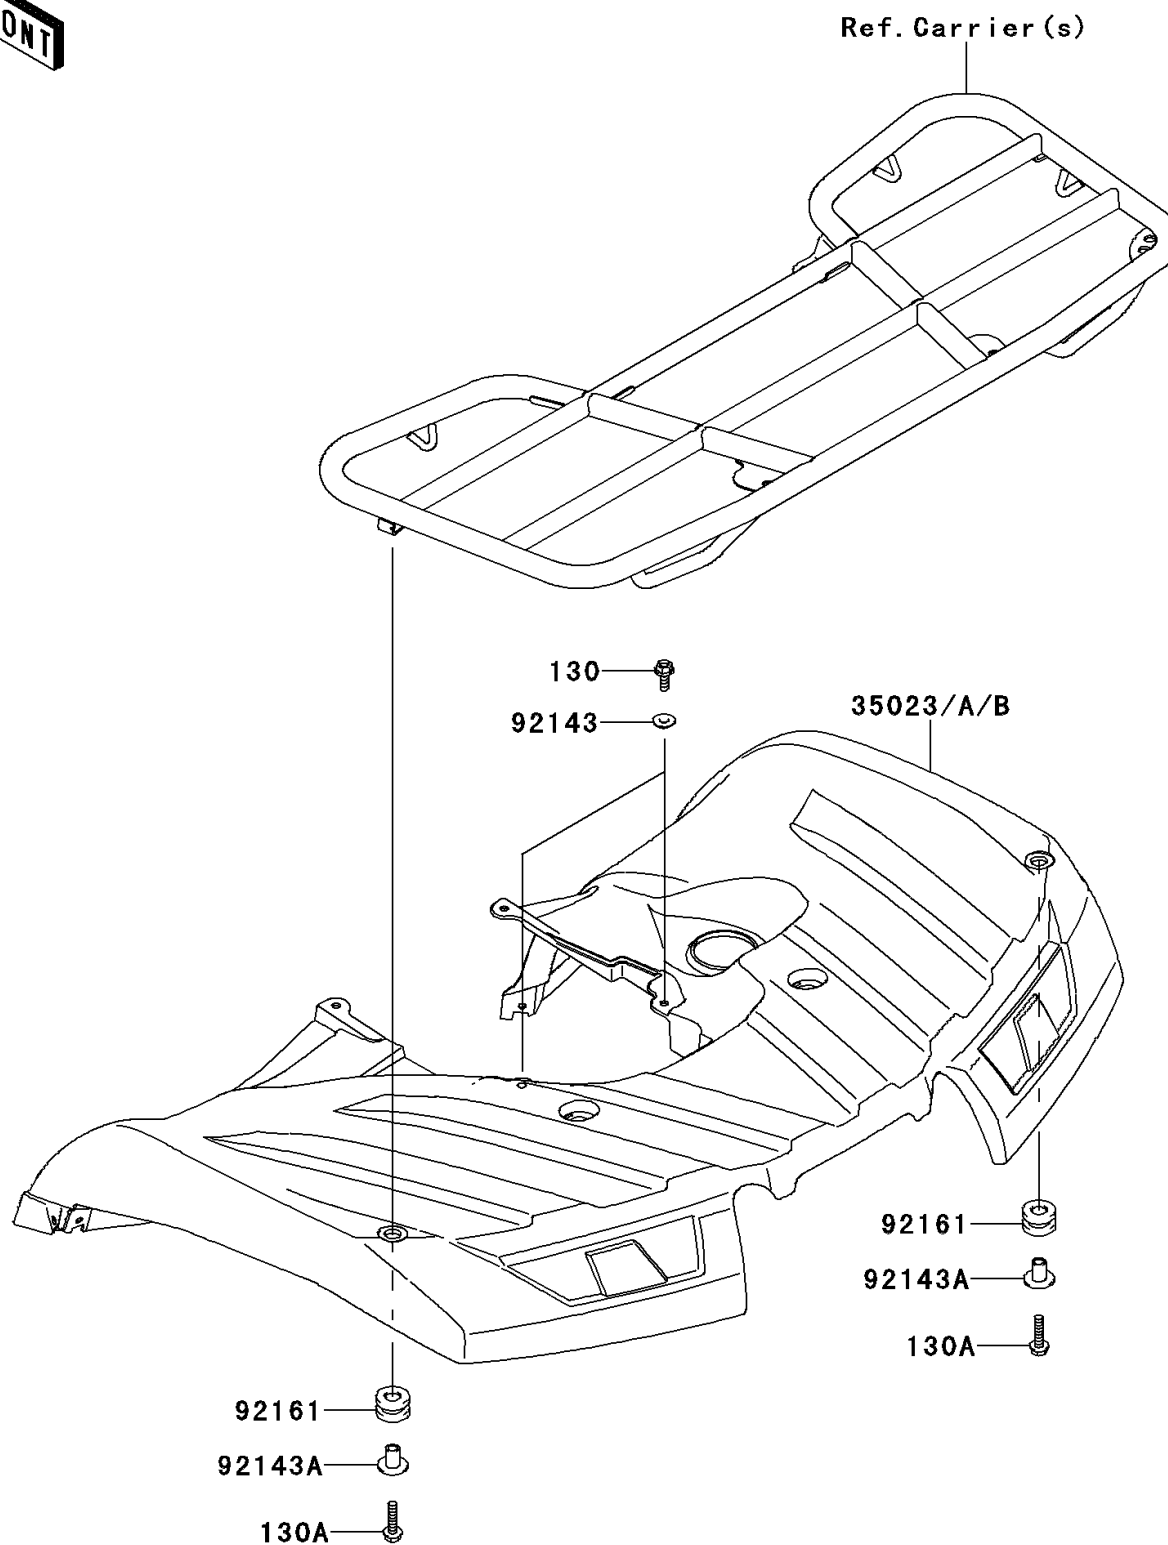

2014 BRUTE FORCE® 750 4x4i PARTS DIAGRAM

Rear Fender(s)

F2172

2014 BRUTE FORCE® 750 4x4i PARTS LIST

Rear Fender(s)

ITEM NAME	PART NUMBER	QUANTITY
BOLT-FLANGED,6X16 (Ref # 130)	130BA0616	1
BOLT-FLANGED,6X25 (Ref # 130A)	130BA0625	1
FENDER-REAR,B.WHITE (Ref # 35023A)	35023-0197-266	1
COLLAR (Ref # 92143)	92143-1087	1
COLLAR (Ref # 92143A)	92143-1960	1
DAMPER (Ref # 92161)	92161-0106	1