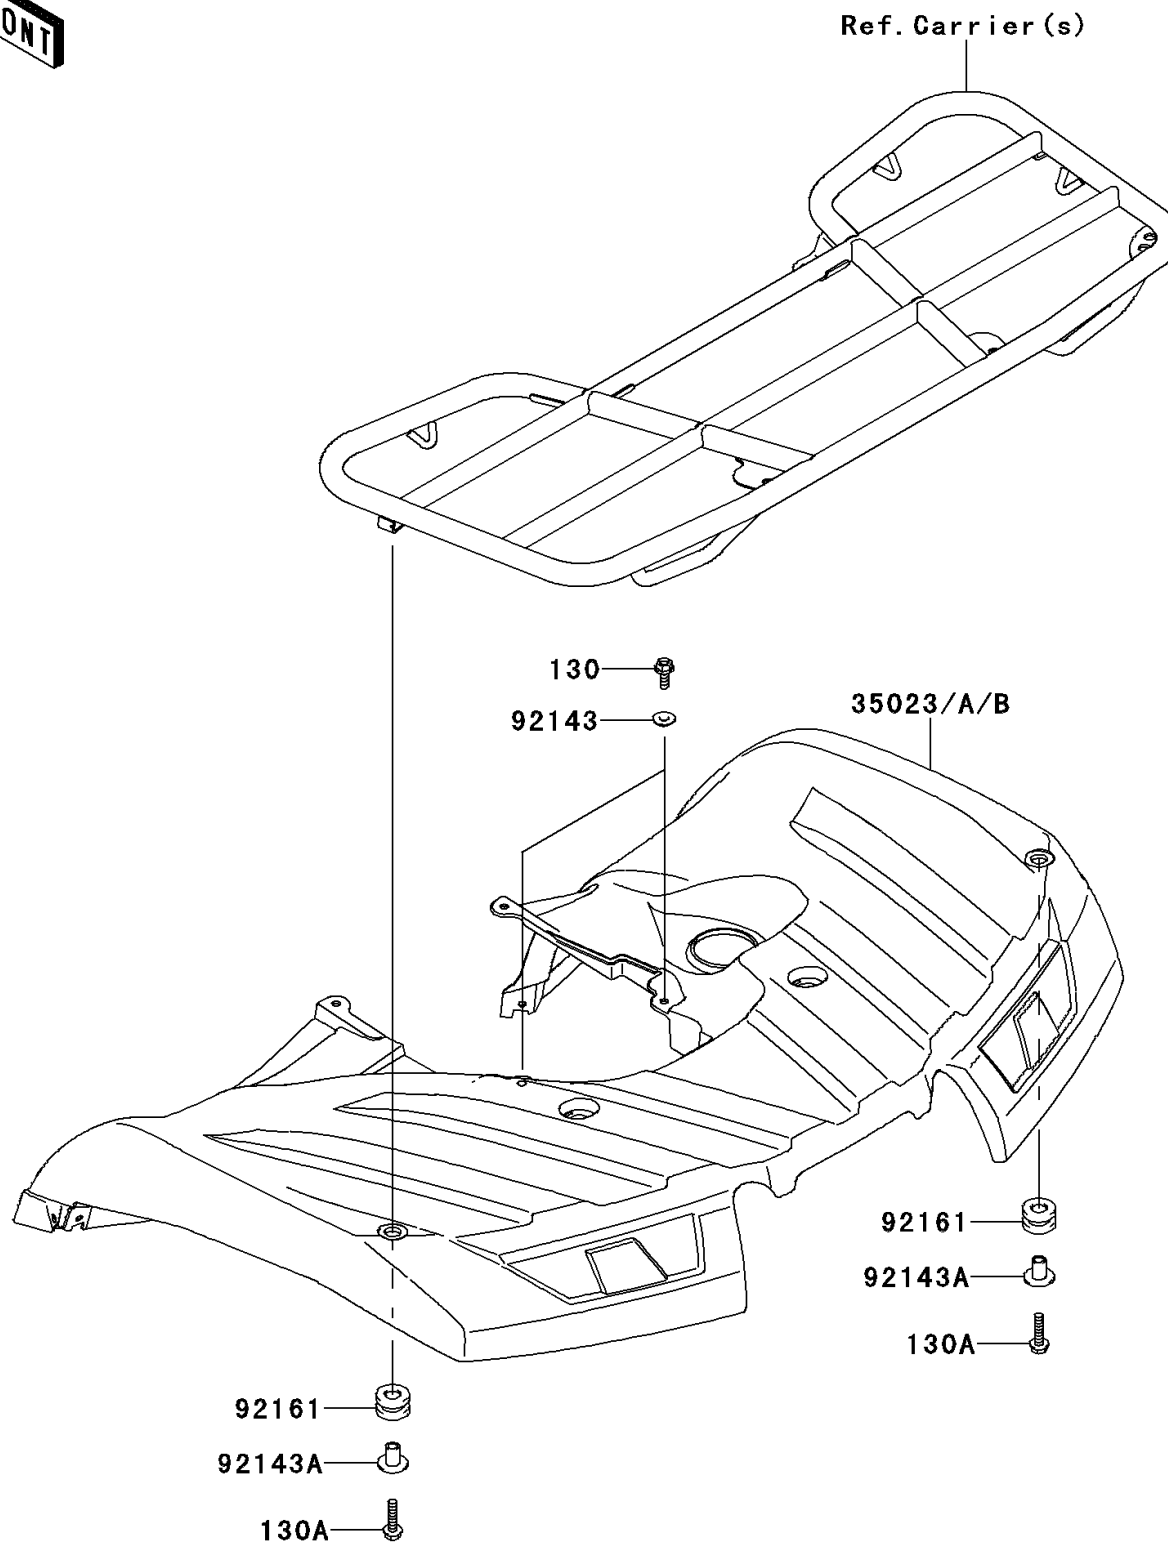

## 2013 BRUTE FORCE® 750 4x4i PARTS DIAGRAM

Rear Fender(s)

F2172

## 2013 BRUTE FORCE® 750 4x4i PARTS LIST

Rear Fender(s)

ITEM NAME	PART NUMBER	QUANTITY
BOLT-FLANGED,6X16 (Ref # 130)	130BA0616	1
BOLT-FLANGED,6X25 (Ref # 130A)	130BA0625	1
FENDER-REAR,S.GREEN (Ref # 35023B)	35023-0197-31R	1
COLLAR (Ref # 92143)	92143-1087	1
COLLAR (Ref # 92143A)	92143-1960	1
DAMPER (Ref # 92161)	92161-0106	1