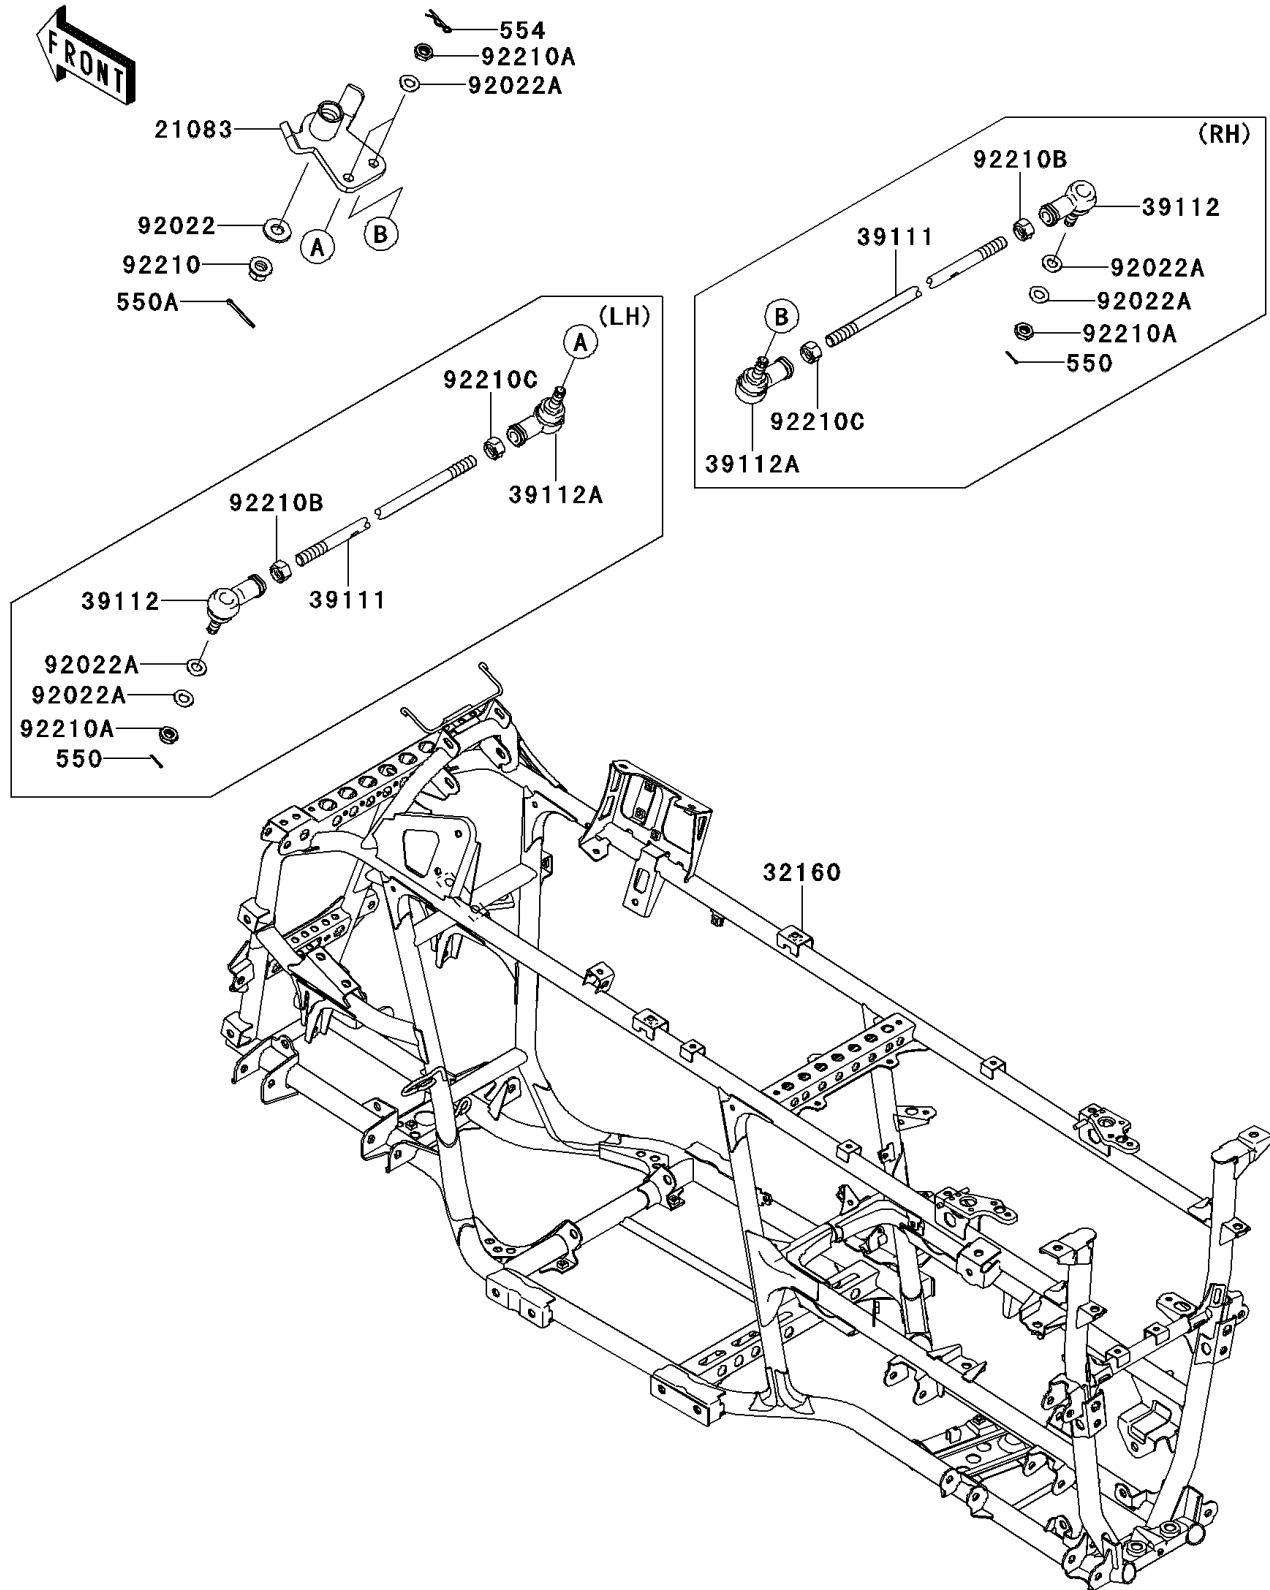

## 2013 BRUTE FORCE® 750 4x4i PARTS DIAGRAM

Frame

F2120

## 2013 BRUTE FORCE® 750 4x4i PARTS LIST

Frame

ITEM NAME	PART NUMBER	QUANTITY
PIN-COTTER,2.0X15 (Ref # 550)	550AA2015	1
PIN-COTTER,3.2X30 (Ref # 550A)	550AA3230	1
PIN-SNAP,10MM (Ref # 554)	554DA1000	1
ARM,PITMAN (Ref # 21083)	21083-0054	1
FRAME-COMP (Ref # 32160)	32160-0528	1
ROD-TIE (Ref # 39111)	39111-0023	1
RODEND-TIE,RIGHT HANDED (Ref # 39112)	39112-0009	1
RODEND-TIE,LEFT HANDED (Ref # 39112A)	39112-0010	1
WASHER,12.5X28X3.0 (Ref # 92022)	92022-1343	1
WASHER,10.2X20X1.5 (Ref # 92022A)	92022-3742	1
NUT,12MM (Ref # 92210)	92210-0603	1
NUT,LOCK,10MM (Ref # 92210A)	92210-1184	1
NUT,RIGHT HANDED (Ref # 92210B)	92210-1385	1
NUT,LEFT HANDED (Ref # 92210C)	92210-1386	1