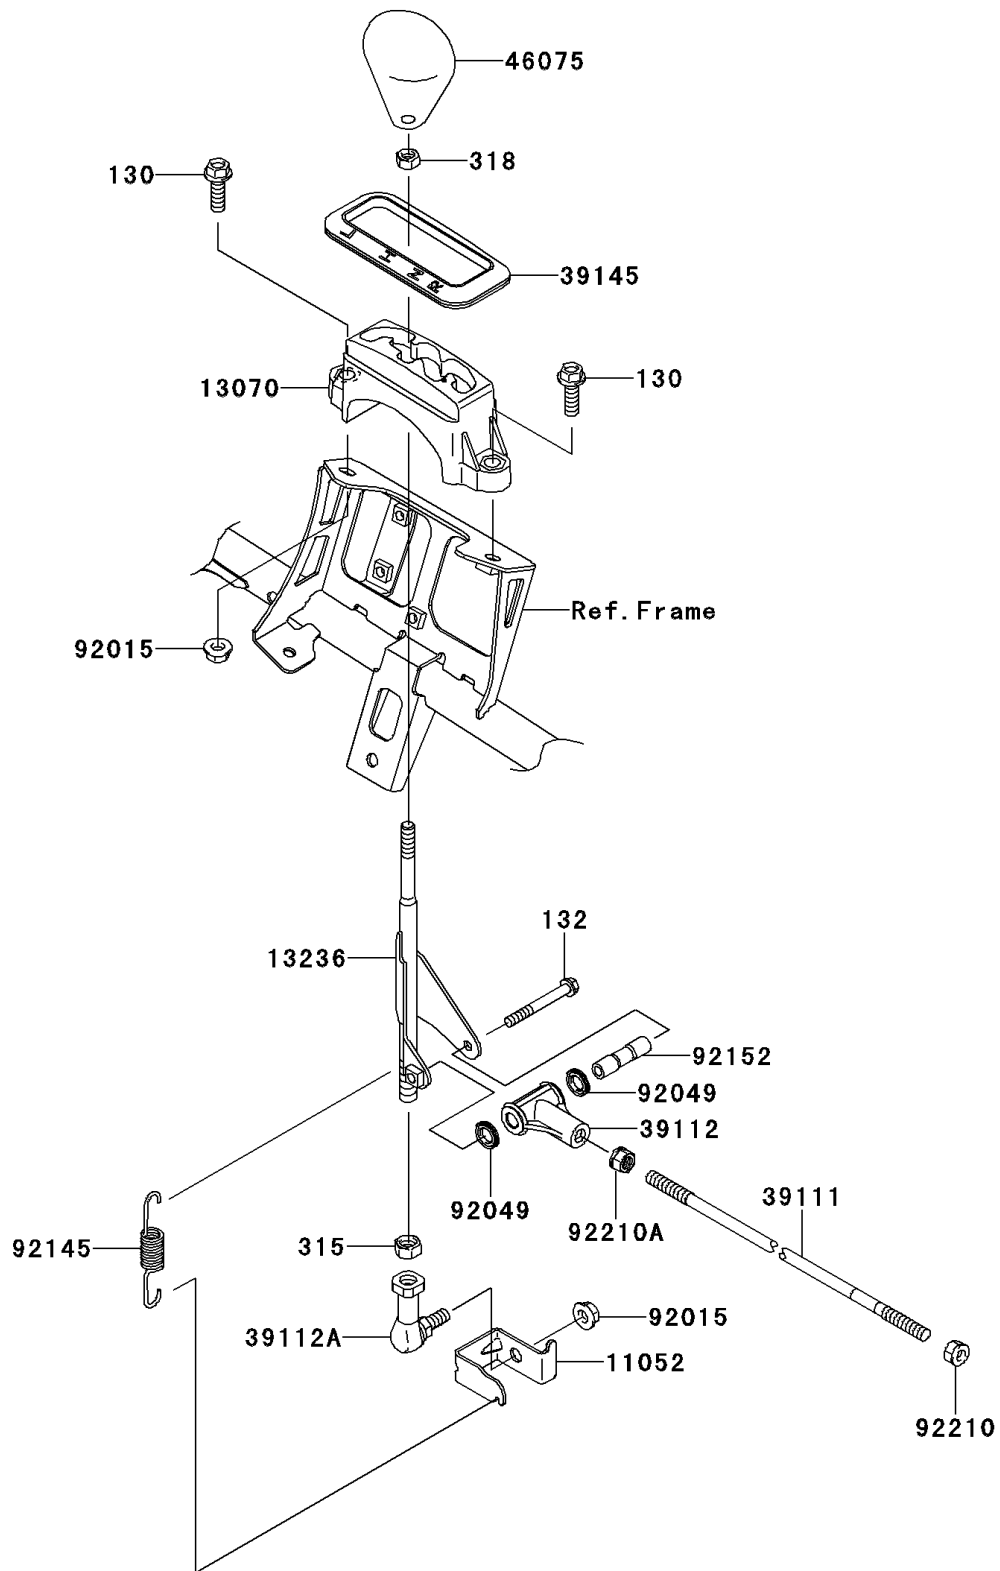

2013 BRUTE FORCE® 750 4x4i PARTS DIAGRAM

Control

E7110

2013 BRUTE FORCE® 750 4x4i PARTS LIST

Control

ITEM NAME	PART NUMBER	QUANTITY
BOLT-FLANGED,8X25 (Ref # 130)	130CD0825	1
BOLT-FLANGED-SMALL,6X50 (Ref # 132)	132BB0650	1
NUT-HEX-FINE,10MM (Ref # 315)	315AA1000	1
NUT-HEX-SMALL,8MM (Ref # 318)	318BA0800	1
BRACKET,CONTROL (Ref # 11052)	11052-1476	1
GUIDE,CONTROL SHAFT (Ref # 13070)	13070-1396	1
LEVER-COMP,SHIFT (Ref # 13236)	13236-0034	1
ROD-TIE,SHIFT (Ref # 39111)	39111-1174	1
RODEND-TIE (Ref # 39112)	39112-1079	1
RODEND-TIE,CONTROL PIVOT (Ref # 39112A)	39112-1084	1
TRIM-SEAL,CONTROL GUIDE (Ref # 39145)	39145-1121	1
GRIP,SHIFT (Ref # 46075)	46075-0046	1
NUT,8MM (Ref # 92015)	92015-1432	1
SEAL-OIL (Ref # 92049)	92049-1458	1
SPRING (Ref # 92145)	92145-0130	1
COLLAR,RODEND-TIE (Ref # 92152)	92152-1222	1
NUT,8MM (Ref # 92210)	92210-1242	1
NUT,LH,THREAD 8MM (Ref # 92210A)	92210-1284	1