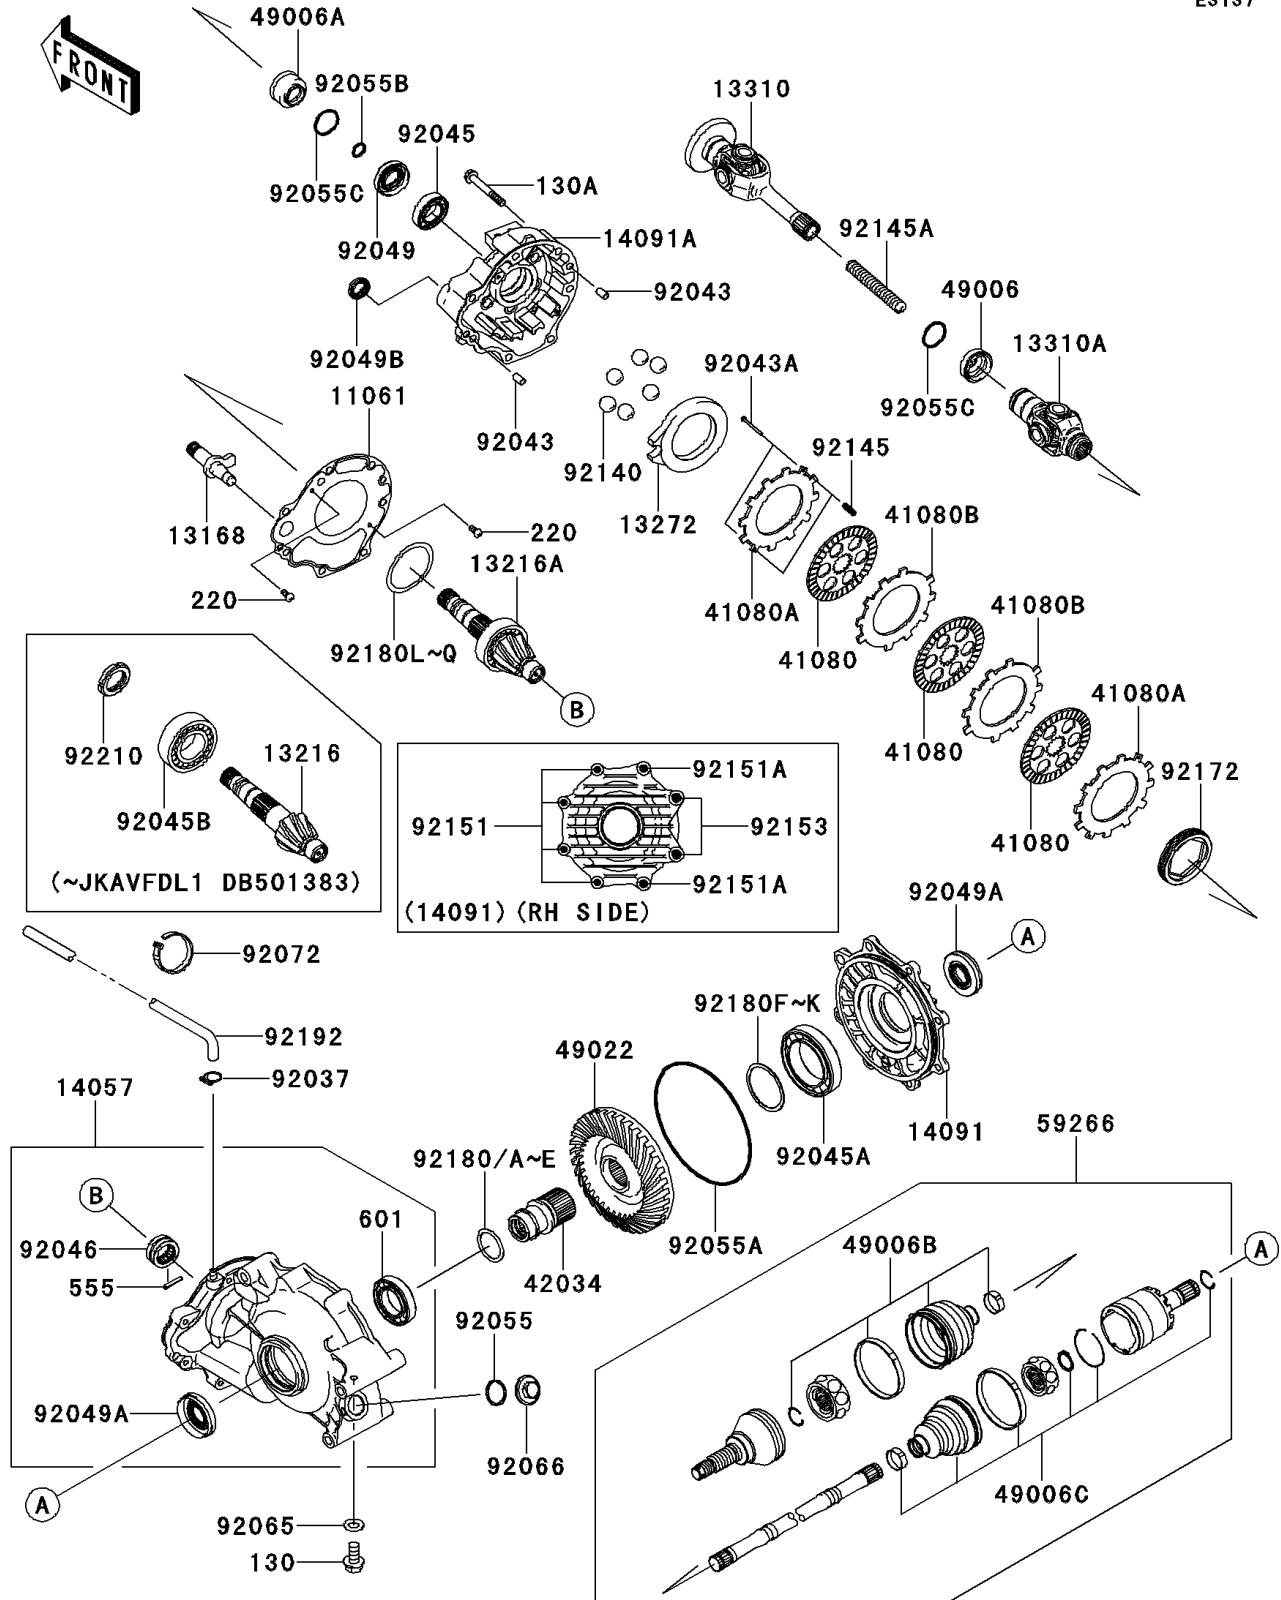

2013 BRUTE FORCE® 750 4x4i PARTS DIAGRAM

Drive Shaft-Rear

E3137

2013 BRUTE FORCE® 750 4x4i PARTS LIST

Drive Shaft-Rear

ITEM NAME	PART NUMBER	QUANTITY
GASKET,SOFT METAL (Ref # 11061)	11061-0059	1
LEVER,BRAKE (Ref # 13168)	13168-0042	1
GEAR-COMP (Ref # 13216)	13216-0047	1
GEAR-COMP (Ref # 13216A)	13216-0871	1
PLATE (Ref # 13272)	13272-1083	1
SHAFT-ASSY,ENGINE SIDE (Ref # 13310)	13310-0028	1
SHAFT-ASSY,GEAR-ASSY SIDE (Ref # 13310A)	13310-0558	1
CASE-COMP-GEAR (Ref # 14057)	14057-0010	1
COVER,RH (Ref # 14091)	14091-0142	1
COVER,FR (Ref # 14091A)	14091-0143	1
DISC,FRICTION (Ref # 41080)	41080-1482	1
DISC,PRESSURE (Ref # 41080A)	41080-1483	1
DISC,SEPARATER (Ref # 41080B)	41080-1484	1
COUPLING (Ref # 42034)	42034-0006	1
BOOT (Ref # 49006)	49006-0007	1
BOOT (Ref # 49006A)	49006-0008	1
BOOT,UJ (Ref # 49006B)	49006-0064	1
BOOT,DOJ (Ref # 49006C)	49006-0065	1
GEAR-BEVEL,35T (Ref # 49022)	49022-0563	1
JOINT-BALL (Ref # 59266)	59266-0023	1
CLAMP,HOSE (Ref # 92037)	92037-1104	1
PIN,8X14 (Ref # 92043)	92043-1567	1
PIN,3X35 (Ref # 92043A)	92043-1617	1
BEARING-BALL,#6005 (Ref # 92045)	92045-0077	1
BEARING-BALL,55X90X18 (Ref # 92045A)	92045-0078	1
BEARING-BALL,BX30-1C3 UR3 (Ref # 92045B)	92045-0099	1
BEARING-NEEDLE,AH502504A (Ref # 92046)	92046-1280	1
SEAL-OIL,HTGY 24X45X9.5 (Ref # 92049)	92049-0028	1
SEAL-OIL,SDD7 25X57X7 HS (Ref # 92049A)	92049-0029	1