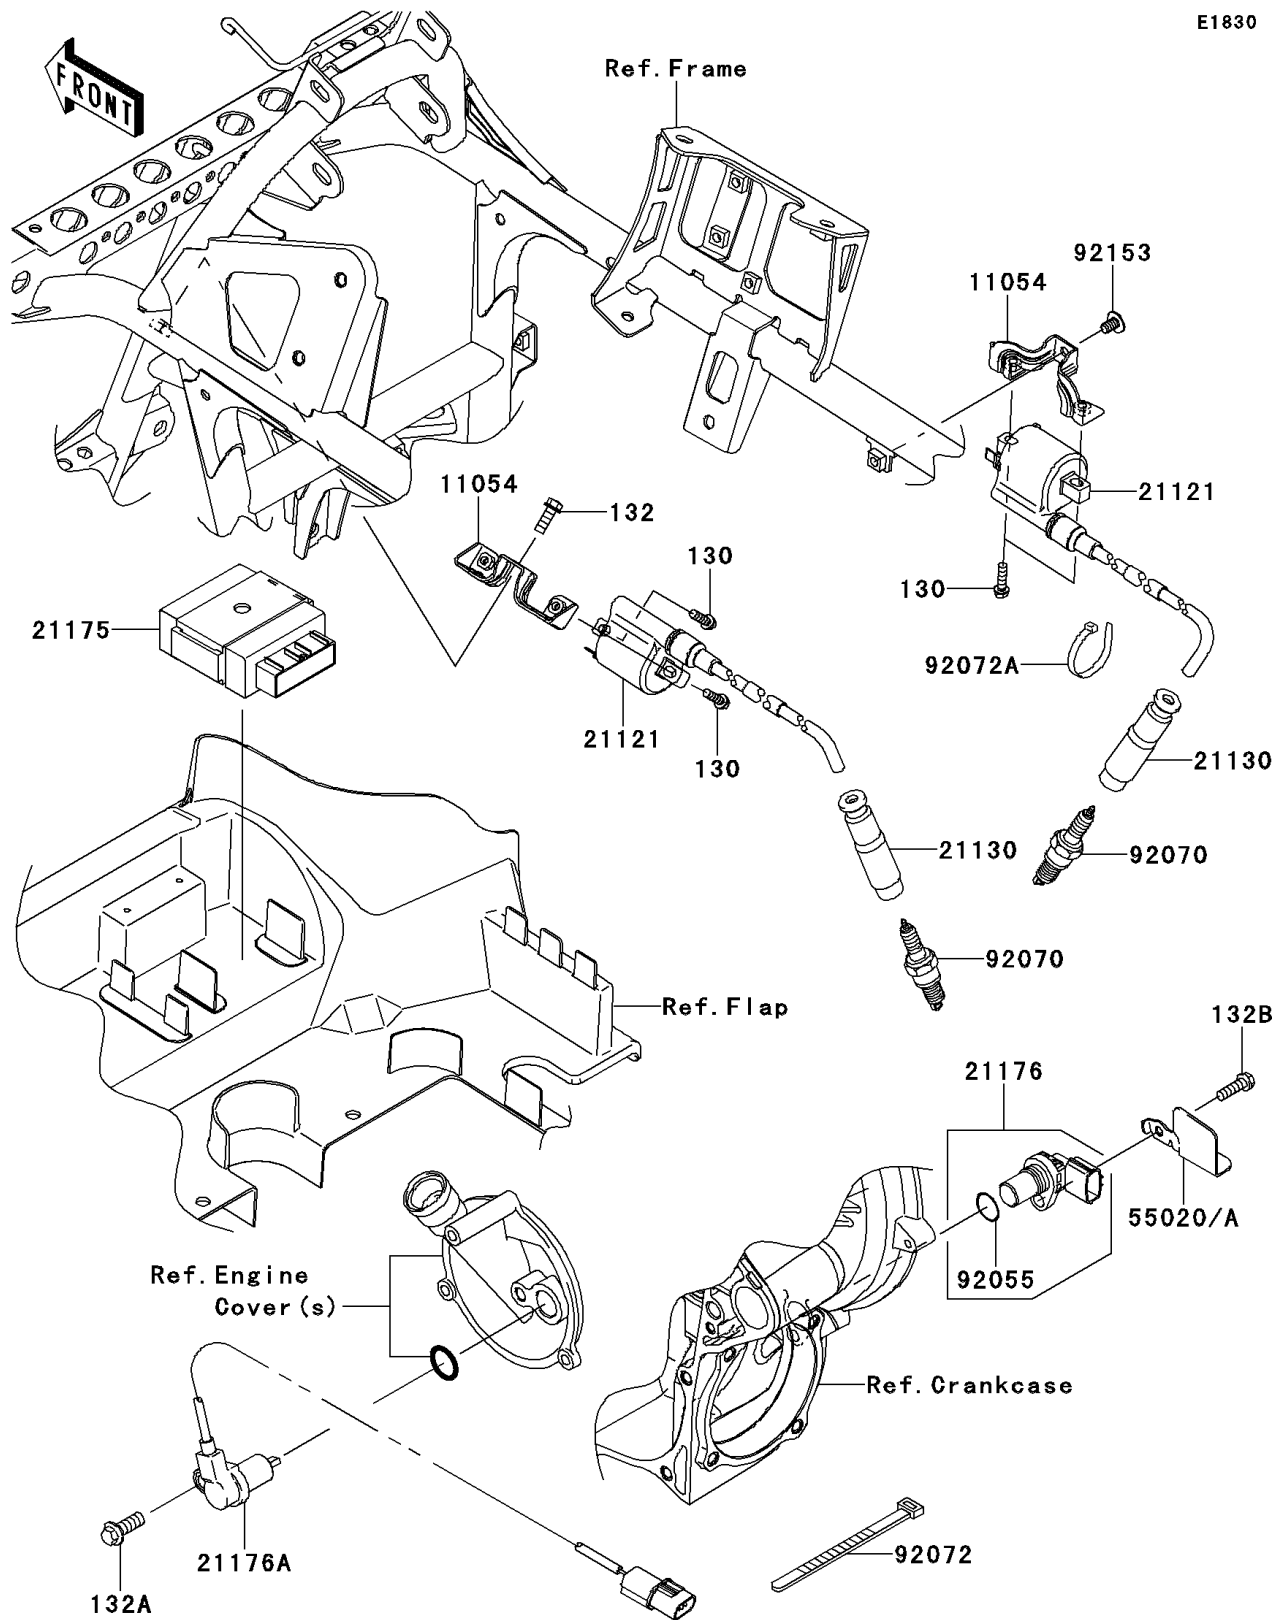

2013 BRUTE FORCE® 750 4x4i PARTS DIAGRAM

Ignition System

E1830

2013 BRUTE FORCE® 750 4x4i PARTS LIST

Ignition System

ITEM NAME	PART NUMBER	QUANTITY
BOLT-FLANGED,5X18 (Ref # 130)	130BB0518	1
BOLT-FLANGED-SMALL,6X16 (Ref # 132)	132BA0616	1
BOLT-FLANGED-SMALL,8X22 (Ref # 132A)	132BA0822	1
BOLT-FLANGED-SMALL,6X20 (Ref # 132B)	132BD0620	1
BRACKET (Ref # 11054)	11054-1328	1
COIL-IGNITION (Ref # 21121)	21121-0039	1
CAP-SPARK PLUG (Ref # 21130)	21130-1071	1
CONTROL UNIT-ELECTRONIC (Ref # 21175)	21175-0216	1
SENSOR,SPEED (Ref # 21176)	21176-1104	1
SENSOR,REVERSE (Ref # 21176A)	21176-1109	1
GUARD (Ref # 55020A)	55020-0762	1
RING-O (Ref # 92055)	92055-1718	1
PLUG-SPARK,CR7E(NGK) (Ref # 92070)	92070-1209	1
BAND,L=123 (Ref # 92072)	92072-030	1
BAND,L=188 (Ref # 92072A)	92072-1239	1
BOLT,SOCKET,6X10 (Ref # 92153)	92153-1527	1