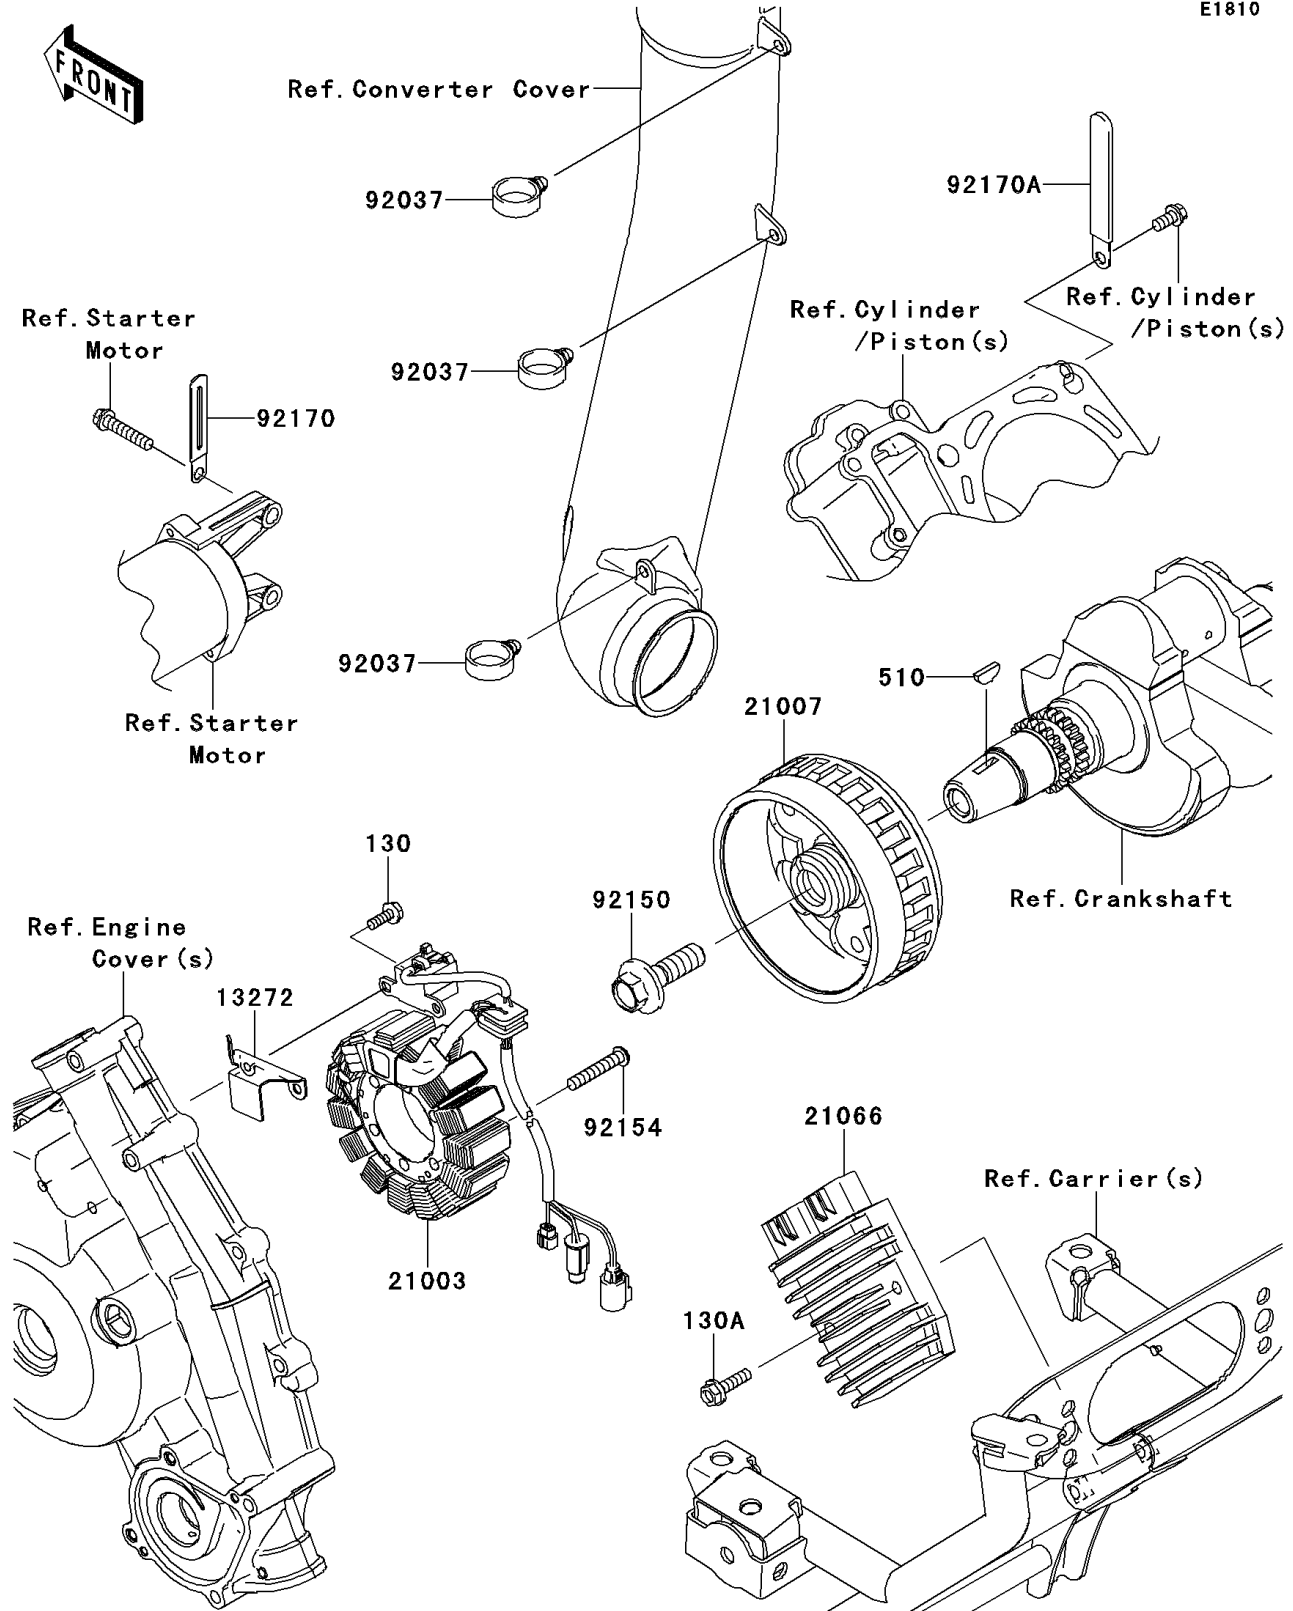

2014 BRUTE FORCE® 750 4x4i PARTS DIAGRAM

Generator

E1810

2014 BRUTE FORCE® 750 4x4i PARTS LIST

Generator

ITEM NAME	PART NUMBER	QUANTITY
BOLT-FLANGED,5X14 (Ref # 130)	130BA0514	2
BOLT-FLANGED,6X22 (Ref # 130A)	130BA0622	2
KEY-WOODRUFF (Ref # 510)	510A4200	1
PLATE (Ref # 13272)	13272-1222	1
STATOR (Ref # 21003)	21003-0108	1
ROTOR (Ref # 21007)	21007-0158	1
REGULATOR-VOLTAGE (Ref # 21066)	21066-0022	1
CLAMP,HOSE (Ref # 92037)	92037-1827	3
BOLT,12X40 (Ref # 92150)	92150-1717	1
BOLT,TORX,6X35 (Ref # 92154)	92154-1007	4
CLAMP (Ref # 92170)	92170-1514	1
CLAMP (Ref # 92170A)	92170-1925	1