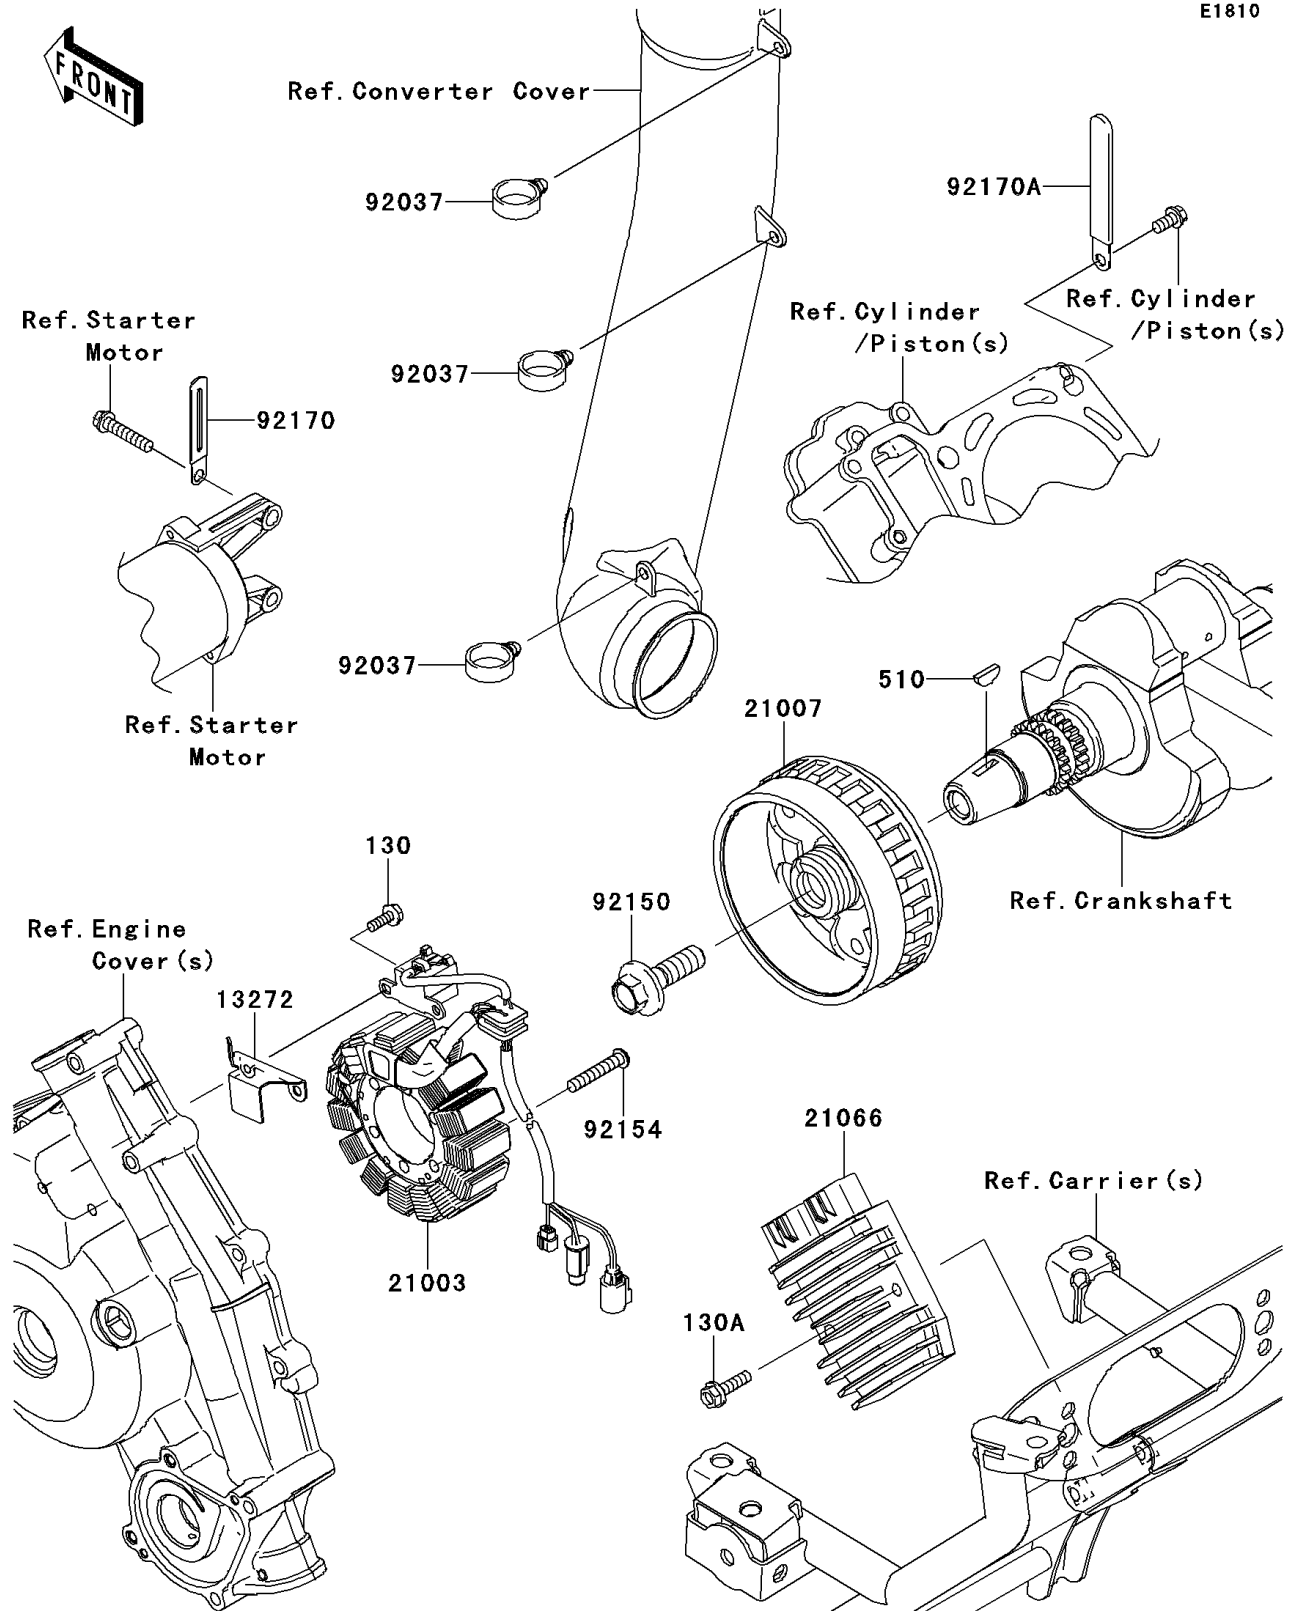

2013 BRUTE FORCE® 750 4x4i PARTS DIAGRAM

Generator

E1810

2013 BRUTE FORCE® 750 4x4i PARTS LIST

Generator

ITEM NAME	PART NUMBER	QUANTITY
BOLT-FLANGED,5X14 (Ref # 130)	130BA0514	1
BOLT-FLANGED,6X22 (Ref # 130A)	130BA0622	1
KEY-WOODRUFF (Ref # 510)	510A4200	1
PLATE (Ref # 13272)	13272-1222	1
STATOR (Ref # 21003)	21003-0108	1
ROTOR (Ref # 21007)	21007-0158	1
REGULATOR-VOLTAGE (Ref # 21066)	21066-0022	1
CLAMP,HOSE (Ref # 92037)	92037-1827	1
BOLT,12X40 (Ref # 92150)	92150-1717	1
BOLT,TORX,6X35 (Ref # 92154)	92154-1007	1
CLAMP (Ref # 92170)	92170-1514	1
CLAMP (Ref # 92170A)	92170-1925	1