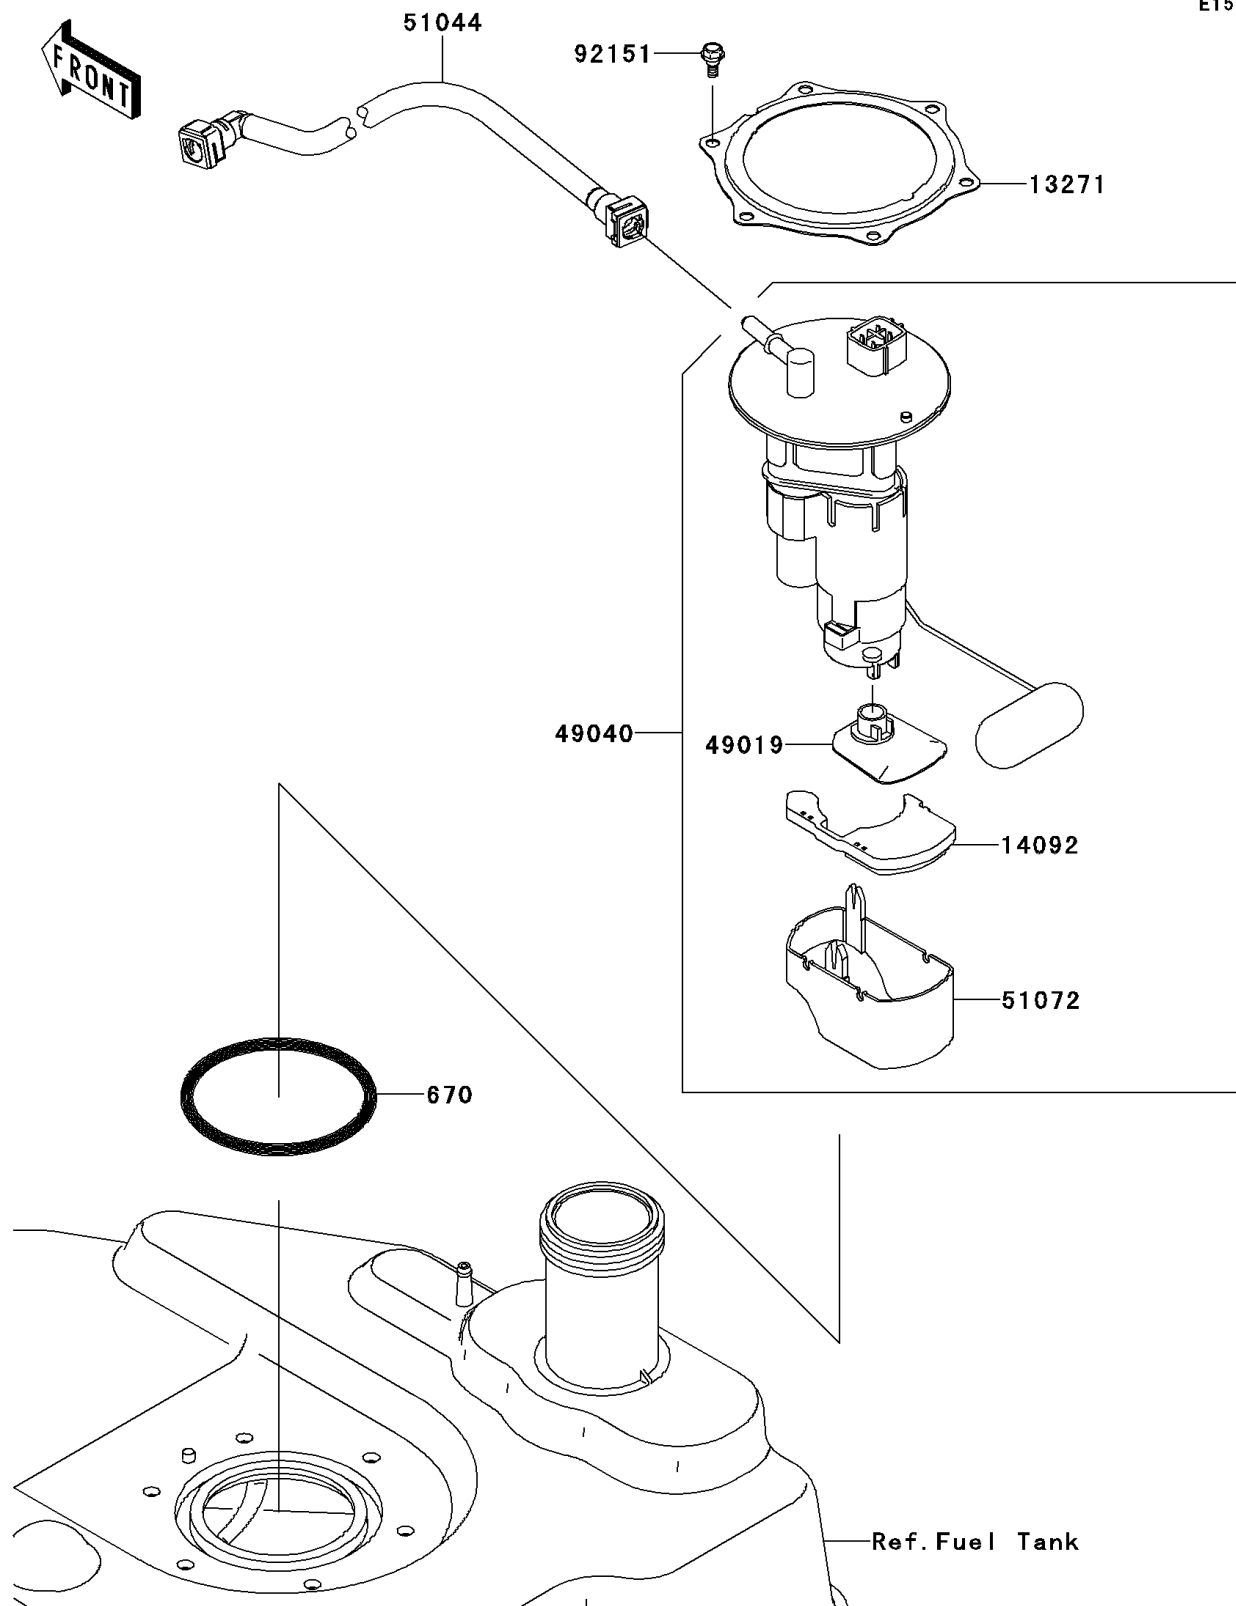

## 2013 BRUTE FORCE® 750 4x4i PARTS DIAGRAM

Fuel Pump(LDF/LEF)

E1520A

## 2013 BRUTE FORCE® 750 4x4i PARTS LIST

Fuel Pump(LDF/LEF)

ITEM NAME	PART NUMBER	QUANTITY
O RING (Ref # 670)	670E5090	1
PLATE (Ref # 13271)	13271-0980	1
COVER (Ref # 14092)	14092-1044	1
FILTER-FUEL (Ref # 49019)	49019-0013	1
PUMP-FUEL (Ref # 49040)	49040-0717	1
TUBE-ASSY (Ref # 51044)	51044-0041	1
CHAMBER-FUEL (Ref # 51072)	51072-0003	1
BOLT,FLANGED,5X11.5 (Ref # 92151)	92151-1754	1