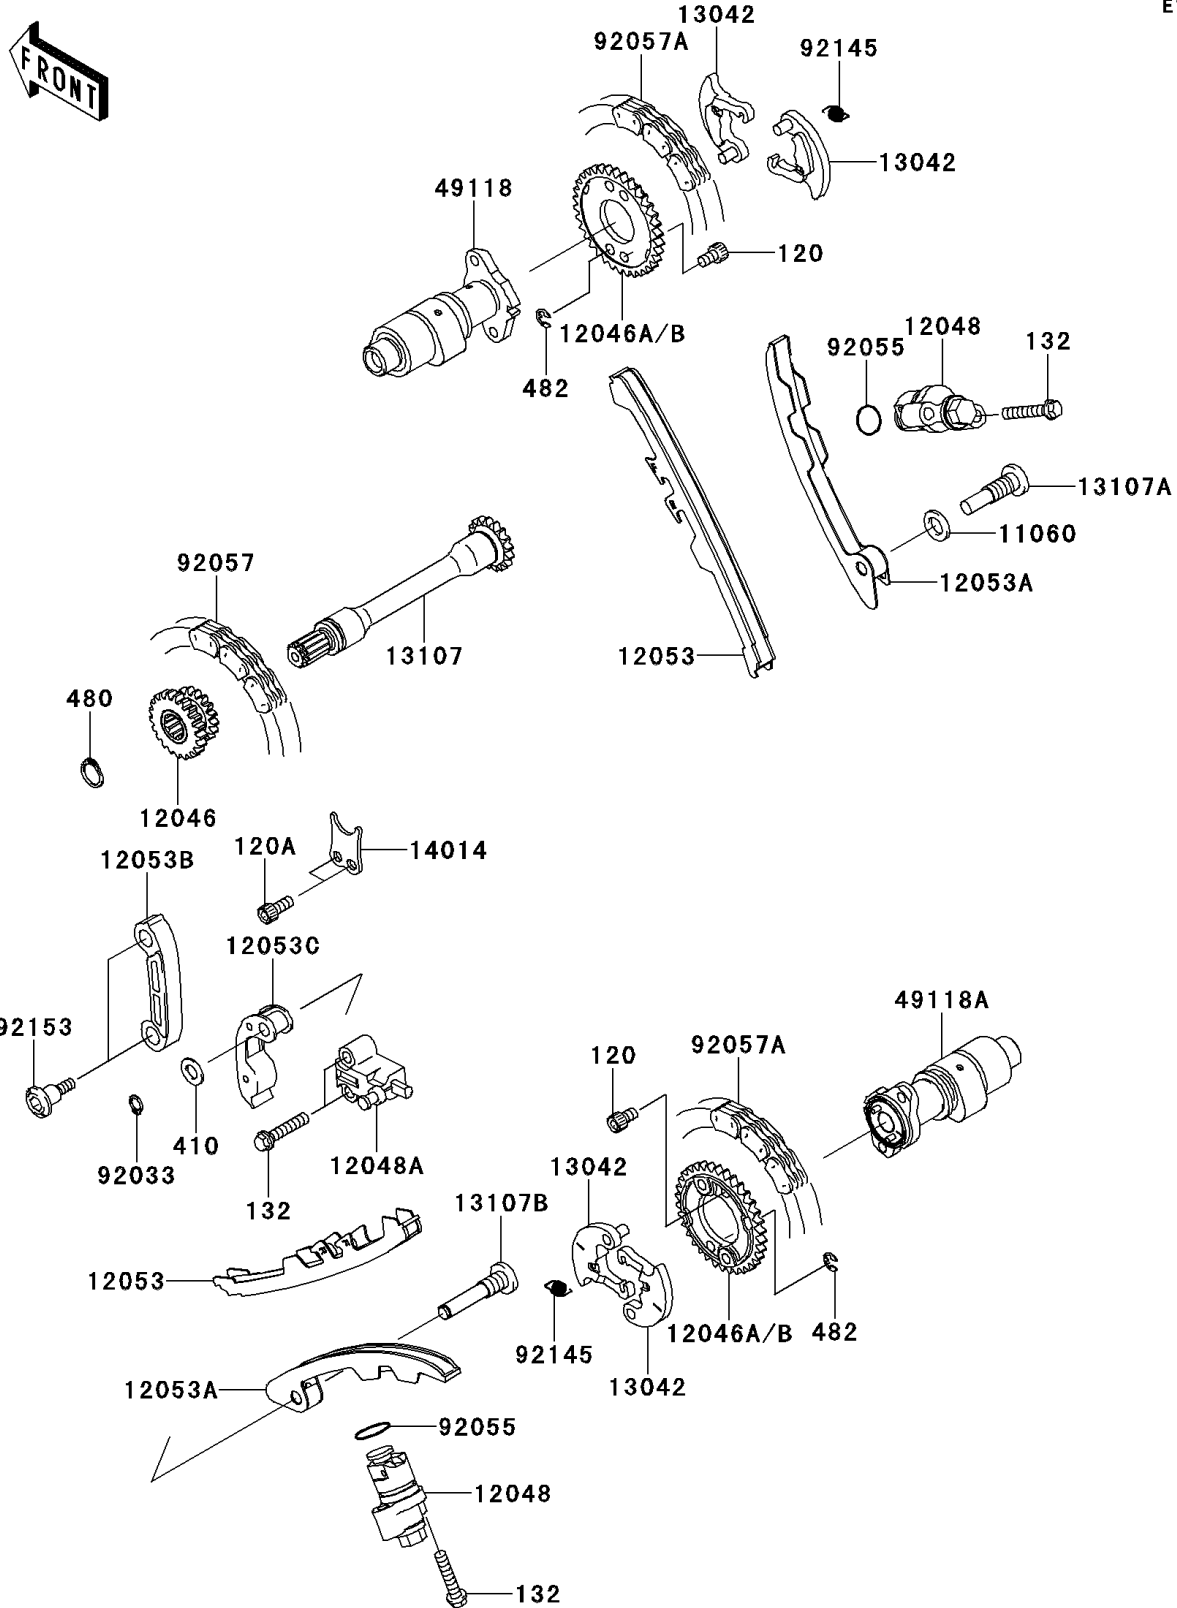

2013 BRUTE FORCE® 750 4x4i PARTS DIAGRAM

Camshaft(s)/Tensioner

E1230

2013 BRUTE FORCE® 750 4x4i PARTS LIST

Camshaft(s)/Tensioner

ITEM NAME	PART NUMBER	QUANTITY
BOLT-SOCKET,6X10 (Ref # 120)	120CA0610	1
BOLT-SOCKET,6X14 (Ref # 120A)	120CB0614	1
BOLT-FLANGED-SMALL,6X30 (Ref # 132)	132BD0630	1
WASHER-PLAIN-SMALL,8MM (Ref # 410)	410AA0800	1
CIRCLIP-TYPE-C,14MM (Ref # 480)	480J1400	1
CIRCLIP-TYPE-E (Ref # 482)	482J5000	1
GASKET (Ref # 11060)	11060-1966	1
SPROCKET,21T&17T (Ref # 12046)	12046-0562	1
SPROCKET,CAMSHAFT,34T (Ref # 12046A)	12046-0568	1
TENSIONER-ASSY,CAM (Ref # 12048)	12048-1176	1
TENSIONER-ASSY,SECONDARY (Ref # 12048A)	12048-1177	1
GUIDE-CHAIN,CAMSHAFT,TENSION (Ref # 12053)	12053-1441	1
GUIDE-CHAIN,CAMSHAFT,SLACK (Ref # 12053A)	12053-1442	1
GUIDE-CHAIN,TENSION (Ref # 12053B)	12053-1443	1
GUIDE-CHAIN,SLACK (Ref # 12053C)	12053-1444	1
WEIGHT,DECOMP (Ref # 13042)	13042-1141	1
SHAFT (Ref # 13107)	13107-0029	1
SHAFT,CHAIN GUIDE,FR (Ref # 13107A)	13107-1443	1
SHAFT,CHAIN GUIDE,RR (Ref # 13107B)	13107-1444	1
PLATE-POSITION,DRIVE (Ref # 14014)	14014-1148	1
CAMSHAFT-COMP,FR (Ref # 49118)	49118-0713	1
CAMSHAFT-COMP,RR (Ref # 49118A)	49118-0714	1
RING-SNAP,8MM (Ref # 92033)	92033-1039	1
RING-O,18.8X1.9 (Ref # 92055)	92055-086	1
CHAIN,DID SCR-0412 SV (Ref # 92057)	92057-0186	1
CHAIN,DID SCR-0409 SV (Ref # 92057A)	92057-0187	1
SPRING,DECOMP (Ref # 92145)	92145-1495	1
BOLT,SOCKET,6X24.5 (Ref # 92153)	92153-1200	1