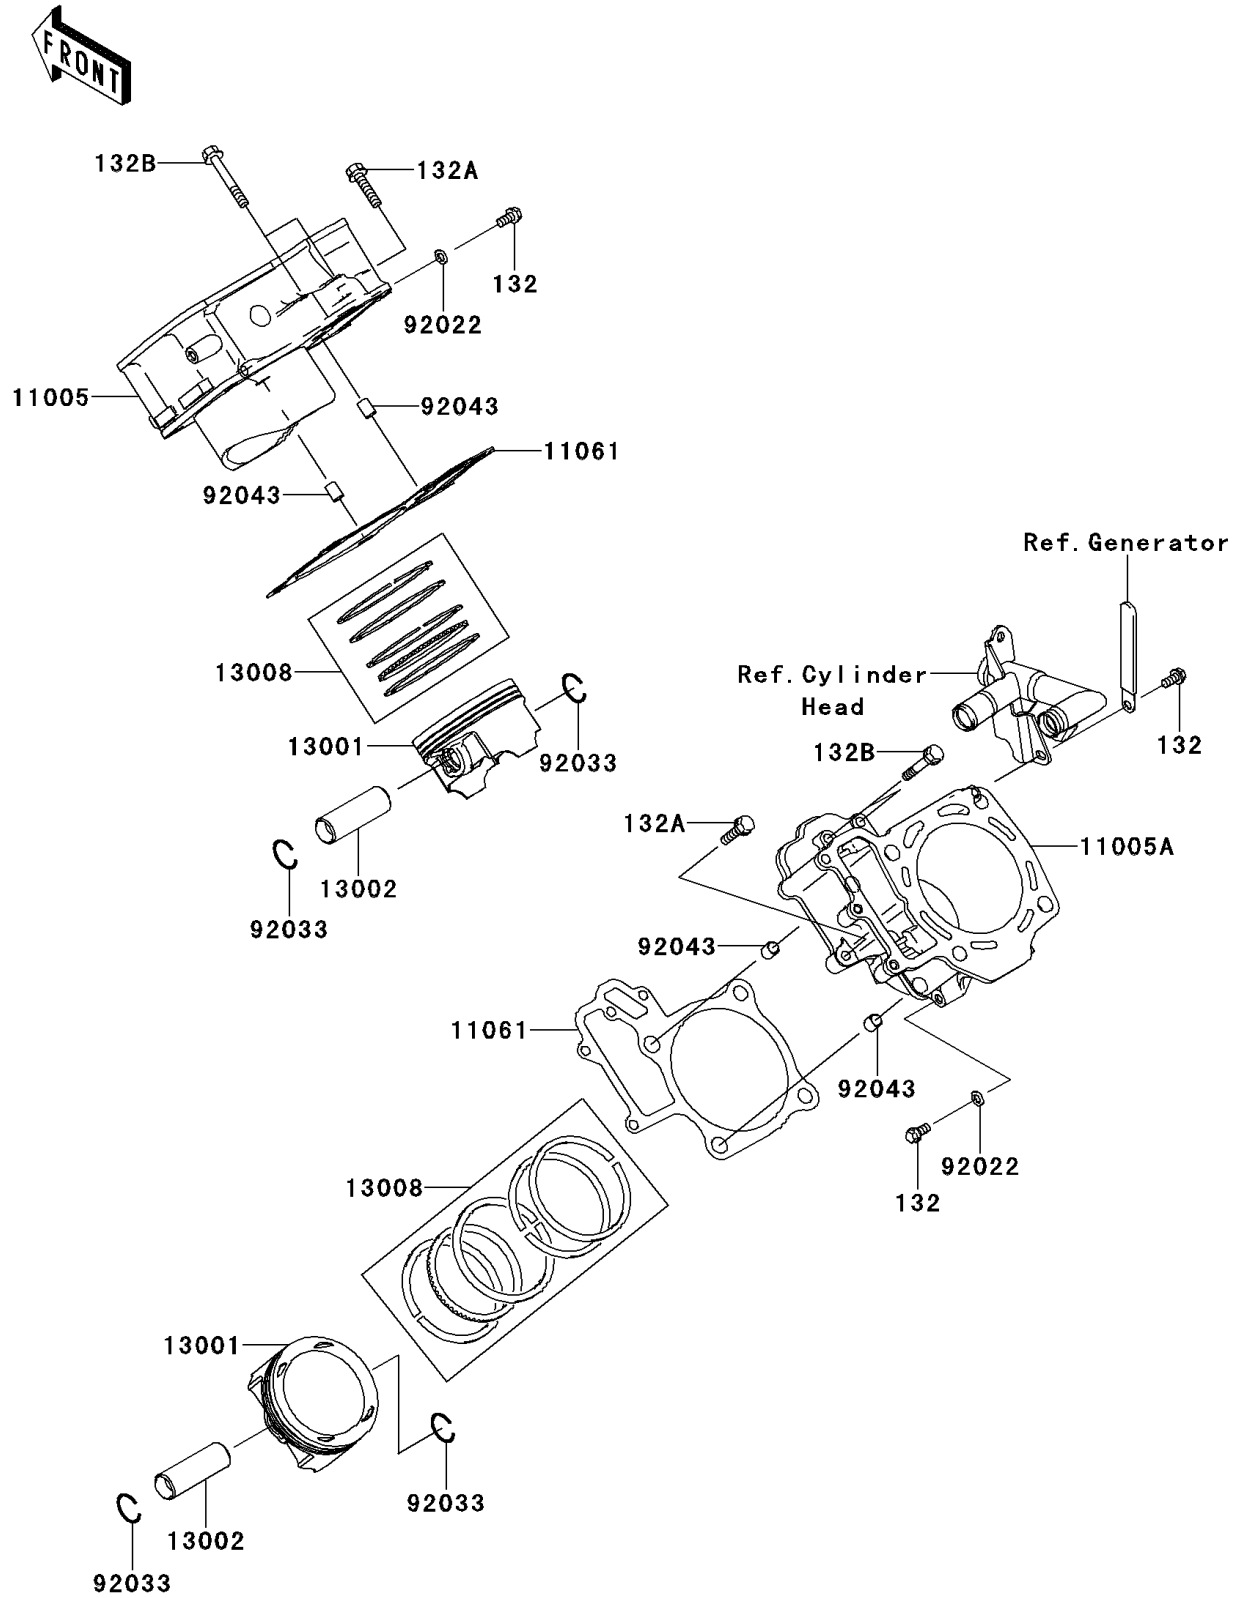

## 2013 BRUTE FORCE® 750 4x4i PARTS DIAGRAM

Cylinder/Piston(s)

E1120

## 2013 BRUTE FORCE® 750 4x4i PARTS LIST

Cylinder/Piston(s)

ITEM NAME	PART NUMBER	QUANTITY
BOLT-FLANGED-SMALL,6X12 (Ref # 132)	132BD0612	1
BOLT-FLANGED-SMALL,6X30 (Ref # 132A)	132BD0630	1
BOLT-FLANGED-SMALL,6X40 (Ref # 132B)	132BD0640	1
CYLINDER-ENGINE,FR (Ref # 11005)	11005-0592	1
CYLINDER-ENGINE,RR (Ref # 11005A)	11005-0593	1
GASKET,CYLINDER BASE (Ref # 11061)	11061-0063	1
PISTON-ENGINE (Ref # 13001)	13001-0718	1
PIN-PISTON (Ref # 13002)	13002-1060	1
RING-SET-PISTON (Ref # 13008)	13008-0042	1
WASHER,6.2X11X1 (Ref # 92022)	92022-304	1
RING-SNAP (Ref # 92033)	92033-1207	1
PIN,10.1X12X14 (Ref # 92043)	92043-4009	1