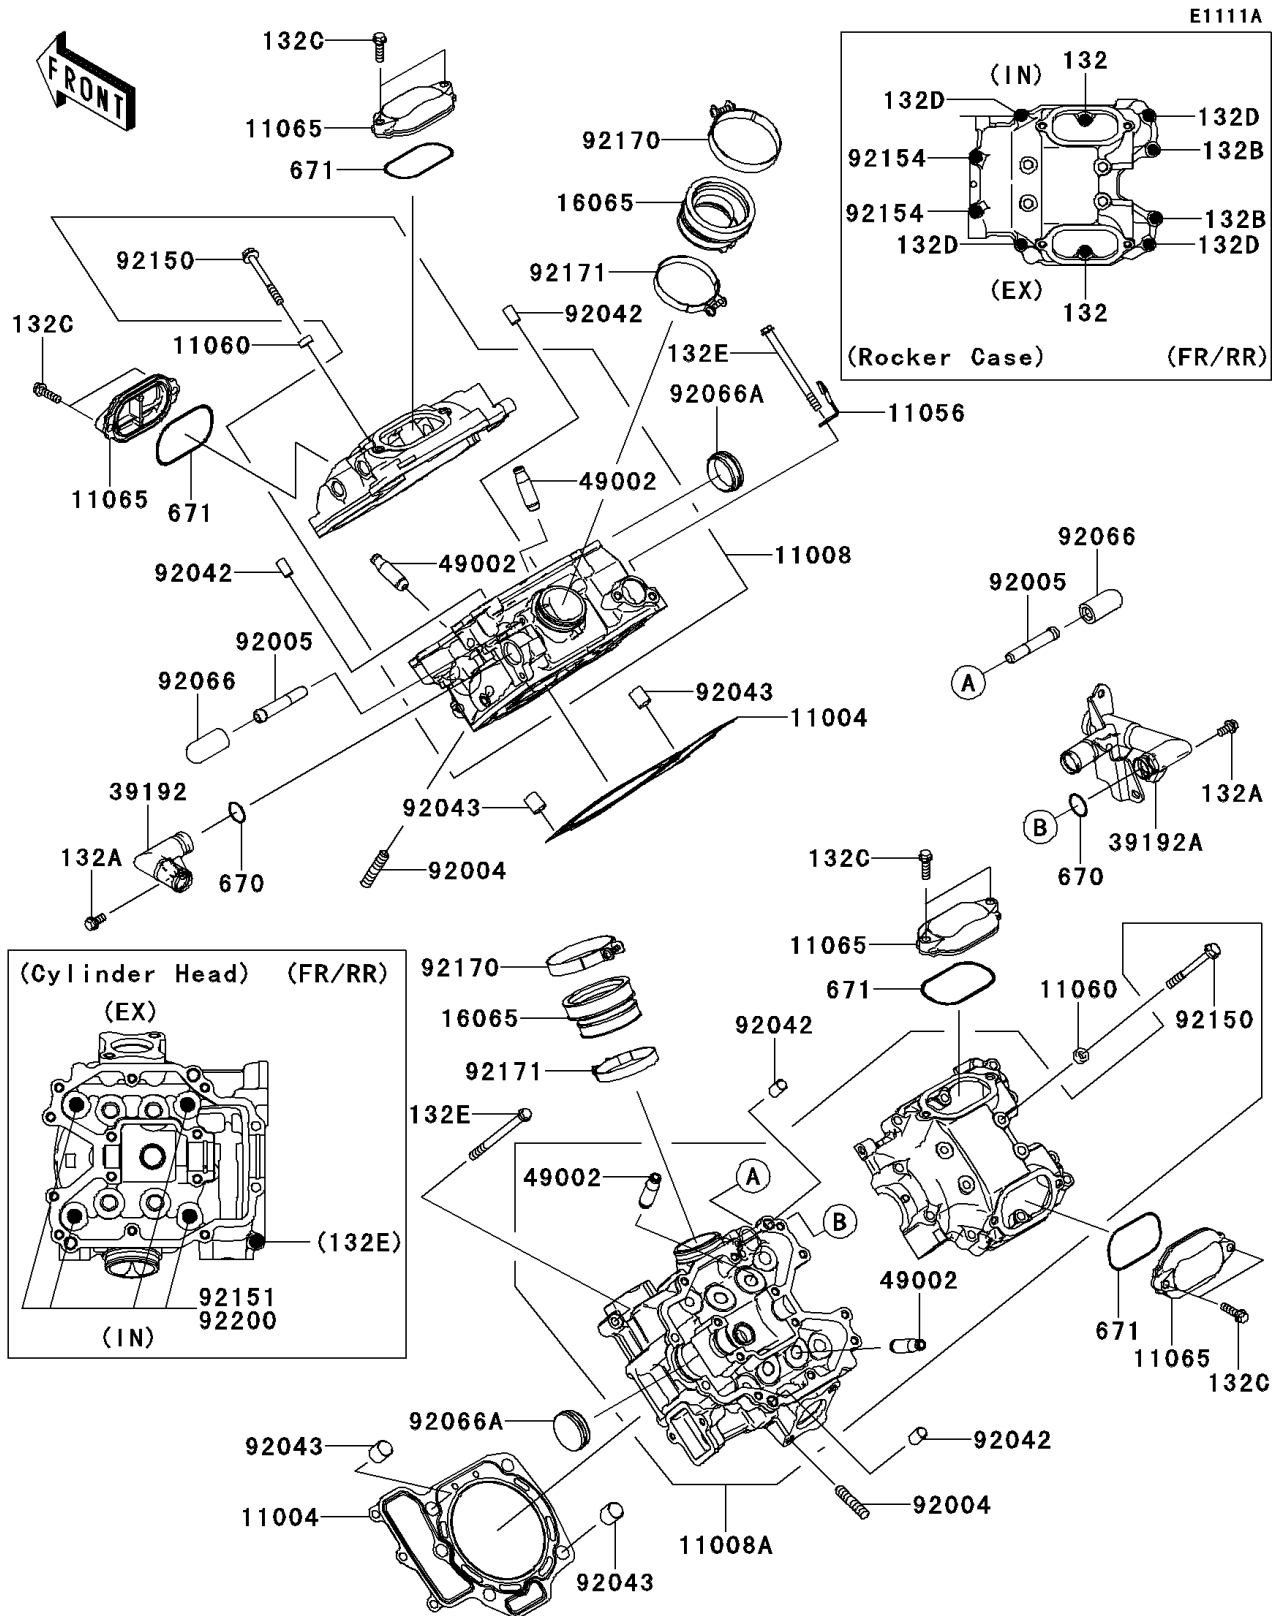

## 2014 BRUTE FORCE® 750 4x4i PARTS DIAGRAM

Cylinder Head(VF750DE095937-)

## 2014 BRUTE FORCE® 750 4x4i PARTS LIST

Cylinder Head(VF750DE095937-)

ITEM NAME	PART NUMBER	QUANTITY
BOLT-FLANGED-SMALL,6X25 (Ref # 132)	132BA0625	1
BOLT-FLANGED-SMALL,6X12 (Ref # 132A)	132BD0612	1
BOLT-FLANGED-SMALL,6X20 (Ref # 132B)	132BD0620	1
BOLT-FLANGED-SMALL,6X25 (Ref # 132C)	132BD0625	1
BOLT-FLANGED-SMALL,6X30 (Ref # 132D)	132BD0630	1
BOLT-FLANGED-SMALL,6X95 (Ref # 132E)	132BD0695	1
O RING,16MM (Ref # 670)	670B2016	1
O RING,55MM (Ref # 671)	671D2555	1
GASKET-HEAD (Ref # 11004)	11004-0011	1
HEAD-COMP-CYLINDER,FR (Ref # 11008)	11008-0766	1
HEAD-COMP-CYLINDER,RR (Ref # 11008A)	11008-0767	1
BRACKET (Ref # 11056)	11056-1255	1
GASKET,6.2X12X0.3 (Ref # 11060)	11060-1994	1
CAP,ROCKER CASE (Ref # 11065)	11065-0724	1
HOLDER-CARBURETOR (Ref # 16065)	16065-0113	1
PIPE-WATER,FR (Ref # 39192)	39192-0119	1
PIPE-WATER,RR (Ref # 39192A)	39192-0120	1
GUIDE-VALVE (Ref # 49002)	49002-0706	1
STUD,8X22 (Ref # 92004)	92004-1217	1
FITTING (Ref # 92005)	92005-1264	1
PIN,DOWEL,6.3X8X14 (Ref # 92042)	92042-007	1
PIN,10.1X12X14 (Ref # 92043)	92043-4009	1
PLUG (Ref # 92066)	92066-0713	1
PLUG (Ref # 92066A)	92066-1289	1
BOLT,FLANGED,6X55 (Ref # 92150)	92150-1302	1
BOLT,FLANGED,10X150 (Ref # 92151)	92151-1917	1
BOLT,FLANGED,6X130 (Ref # 92154)	92154-0993	1
CLAMP (Ref # 92170)	92170-1448	1
CLAMP (Ref # 92171)	92171-0722	1

## 2014 BRUTE FORCE® 750 4x4i PARTS LIST

Cylinder Head(VF750DE095937-)

ITEM NAME	PART NUMBER	QUANTITY
WASHER,11.5X20.5X1.6 (Ref # 92200)	92200-1128	1